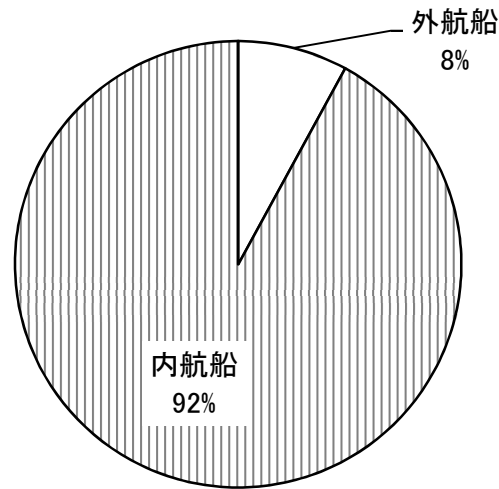

I 千葉港

入港船舶の隻数は4万5,774隻、総トン数は1億3,086万総トン

入港船舶隻数外航・内航別構成(令和2年)

■入港船舶年次推移

(単位:総トン・隻)

年次	総トン数	外航船	内航船	隻数	外航船	内航船	
平成	23年	134,523,680	87,048,891	47,474,789	55,264	4,244	51,020
	24年	136,990,056	87,696,347	49,293,709	52,803	4,213	48,590
	25年	135,105,628	90,140,124	44,965,504	49,677	4,390	45,287
	26年	144,038,781	96,621,423	47,417,358	51,674	4,610	47,064
	27年	143,466,682	95,811,215	47,655,467	50,414	4,358	46,056
	28年	143,952,434	94,959,967	48,992,467	51,238	4,268	46,970
	29年	140,684,354	92,753,343	47,931,011	49,361	3,956	45,405
令和	30年	143,206,403	94,804,770	48,401,633	49,018	3,780	45,238
	元年	136,110,106	90,327,491	45,782,615	47,013	3,662	43,351
	2年	130,856,432	85,026,734	45,829,698	45,774	3,646	42,128