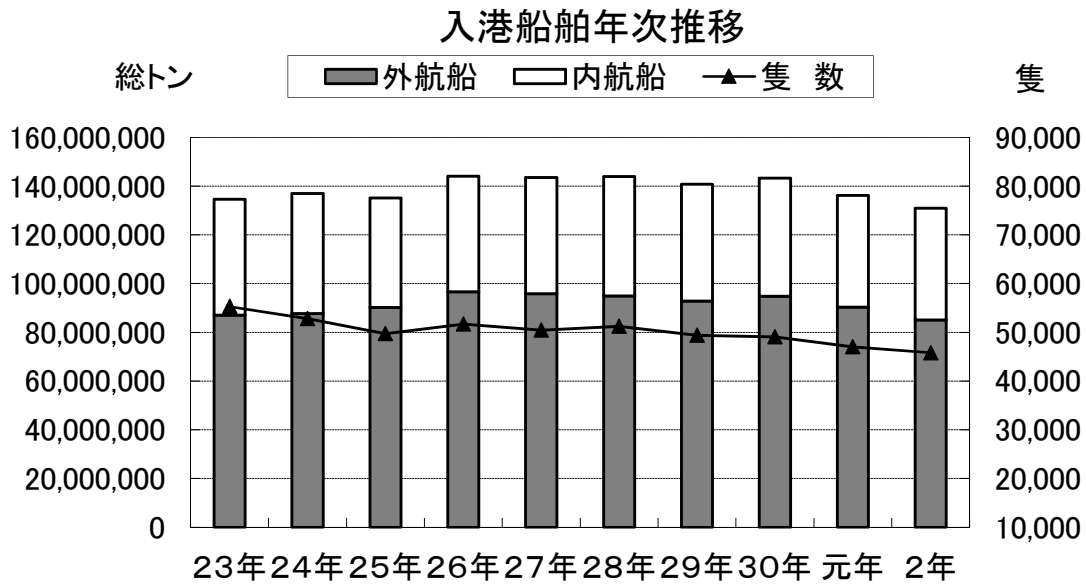

I 千葉港

入港船舶の隻数は4万5,774隻、総トン数は1億3,086万総トン

入港船舶隻数外航・内航別構成(令和2年)

■入港船舶年次推移

(単位:総トン・隻)

年次	総トン数	外航船	内航船	隻数	外航船	内航船	
平成	23年	134,523,680	87,048,891	47,474,789	55,264	4,244	51,020
	24年	136,990,056	87,696,347	49,293,709	52,803	4,213	48,590
	25年	135,105,628	90,140,124	44,965,504	49,677	4,390	45,287
	26年	144,038,781	96,621,423	47,417,358	51,674	4,610	47,064
	27年	143,466,682	95,811,215	47,655,467	50,414	4,358	46,056
	28年	143,952,434	94,959,967	48,992,467	51,238	4,268	46,970
	29年	140,684,354	92,753,343	47,931,011	49,361	3,956	45,405
令和	30年	143,206,403	94,804,770	48,401,633	49,018	3,780	45,238
	元年	136,110,106	90,327,491	45,782,615	47,013	3,662	43,351
	2年	130,856,432	85,026,734	45,829,698	45,774	3,646	42,128