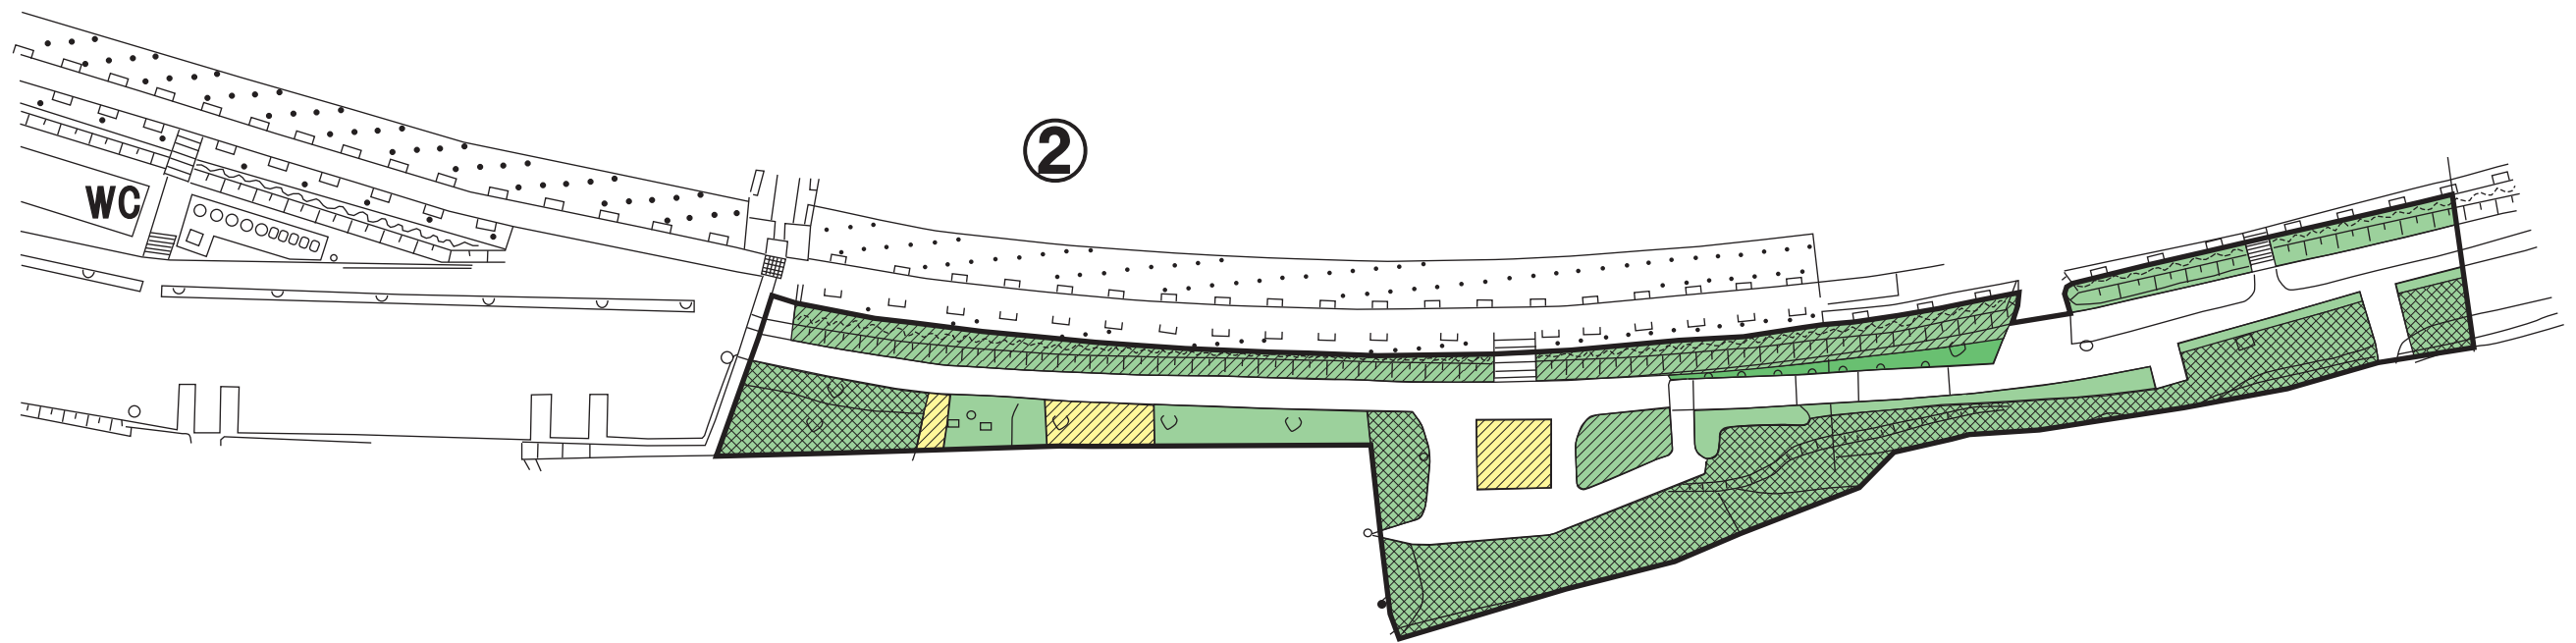

上総湊港海浜公園 管理区域図～1

管理区域面積 35,794㎡

【凡例】

	高木植栽地	10,065㎡		ゲートボール場	1,241㎡
	中木植栽地	1,591㎡		駐車場	6,374㎡
	低木植栽地	976㎡		あづまや、トイレ、浄化槽 倉庫、シャワー室等	561㎡
	芝生地	1,554㎡		その他園路・水路等	7,830㎡
	その他芝地・草地	5,602㎡			

上総湊港海浜公園 管理区域図～2