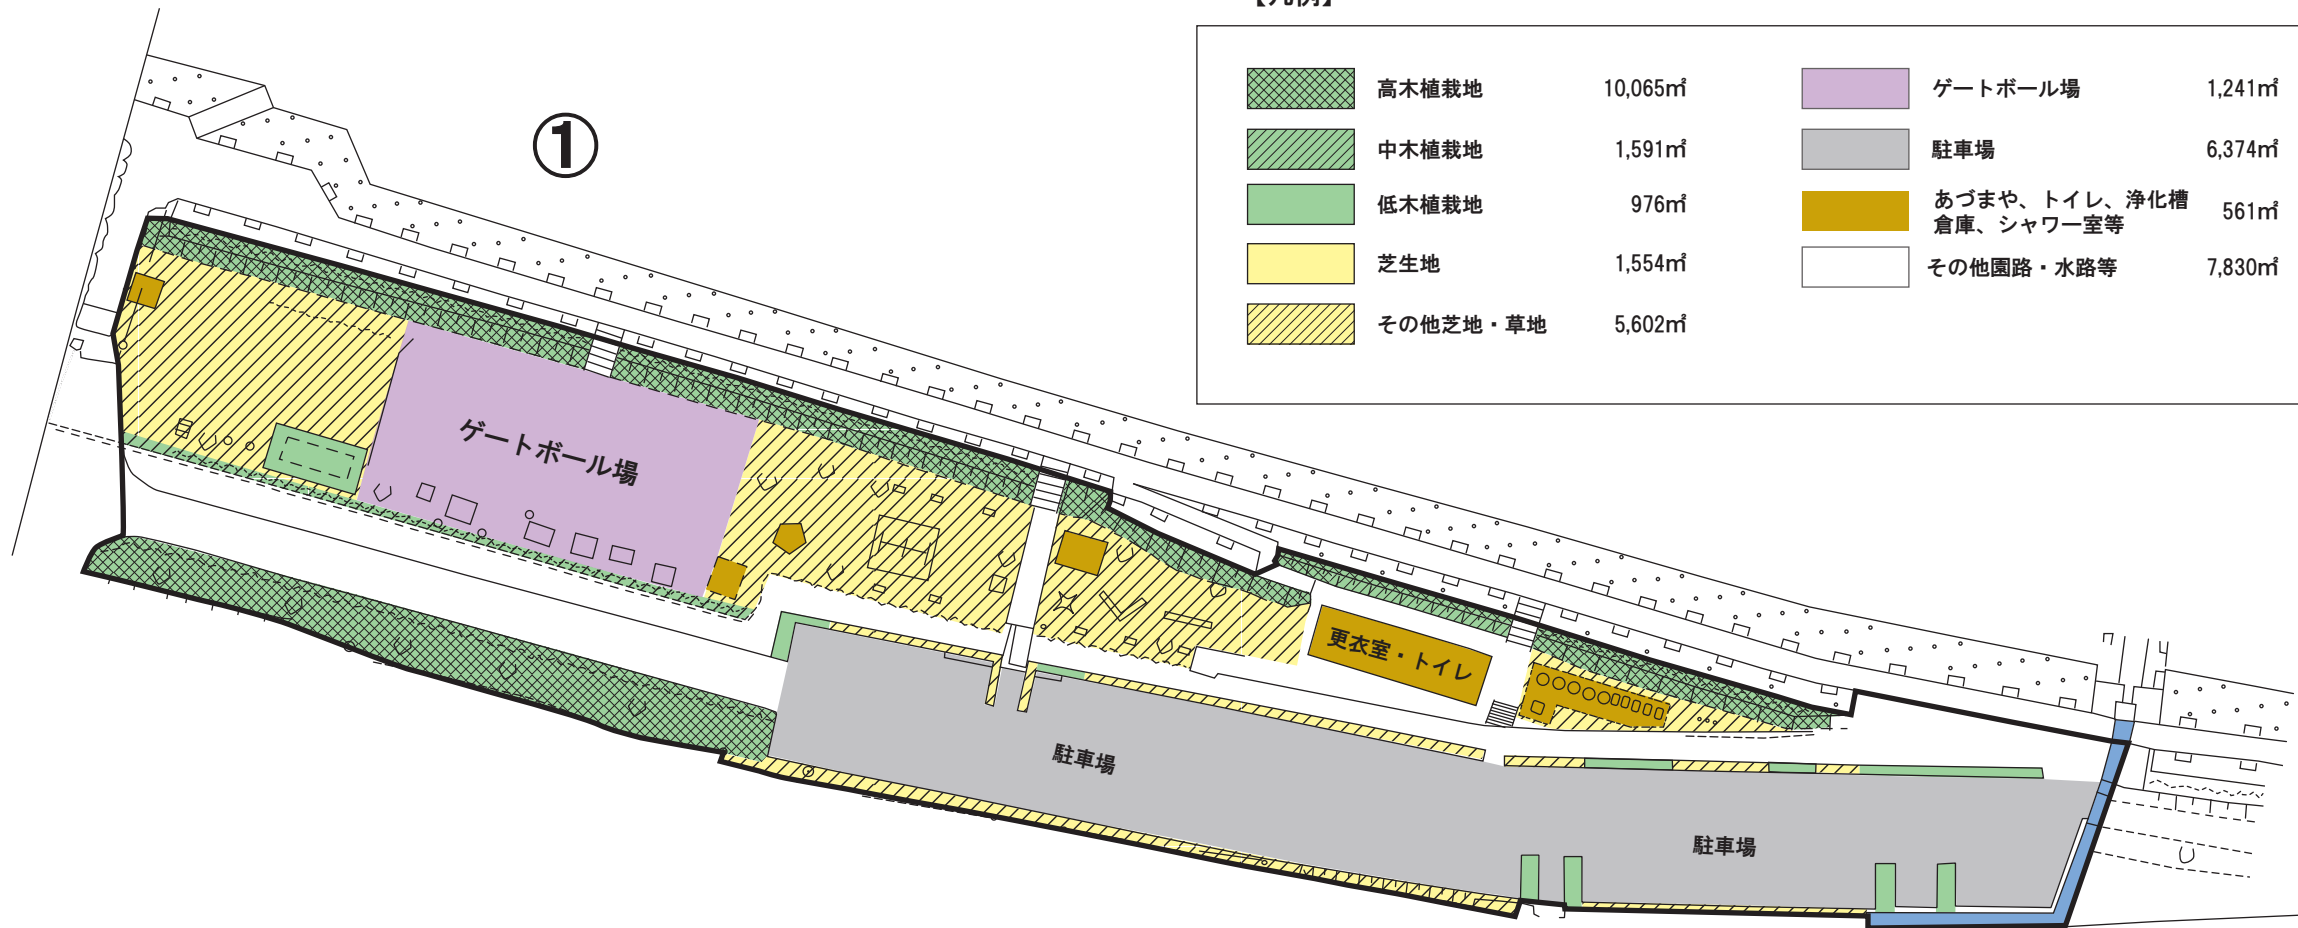

上総湊港海浜公園 管理区域図～1

管理区域面積 35,794㎡

【凡例】

	高木植栽地	10,065㎡		ゲートボール場	1,241㎡
	中木植栽地	1,591㎡		駐車場	6,374㎡
	低木植栽地	976㎡		あづまや、トイレ、浄化槽 倉庫、シャワー室等	561㎡
	芝生地	1,554㎡		その他園路・水路等	7,830㎡
	その他芝地・草地	5,602㎡			

上総湊港海浜公園 管理区域図～2