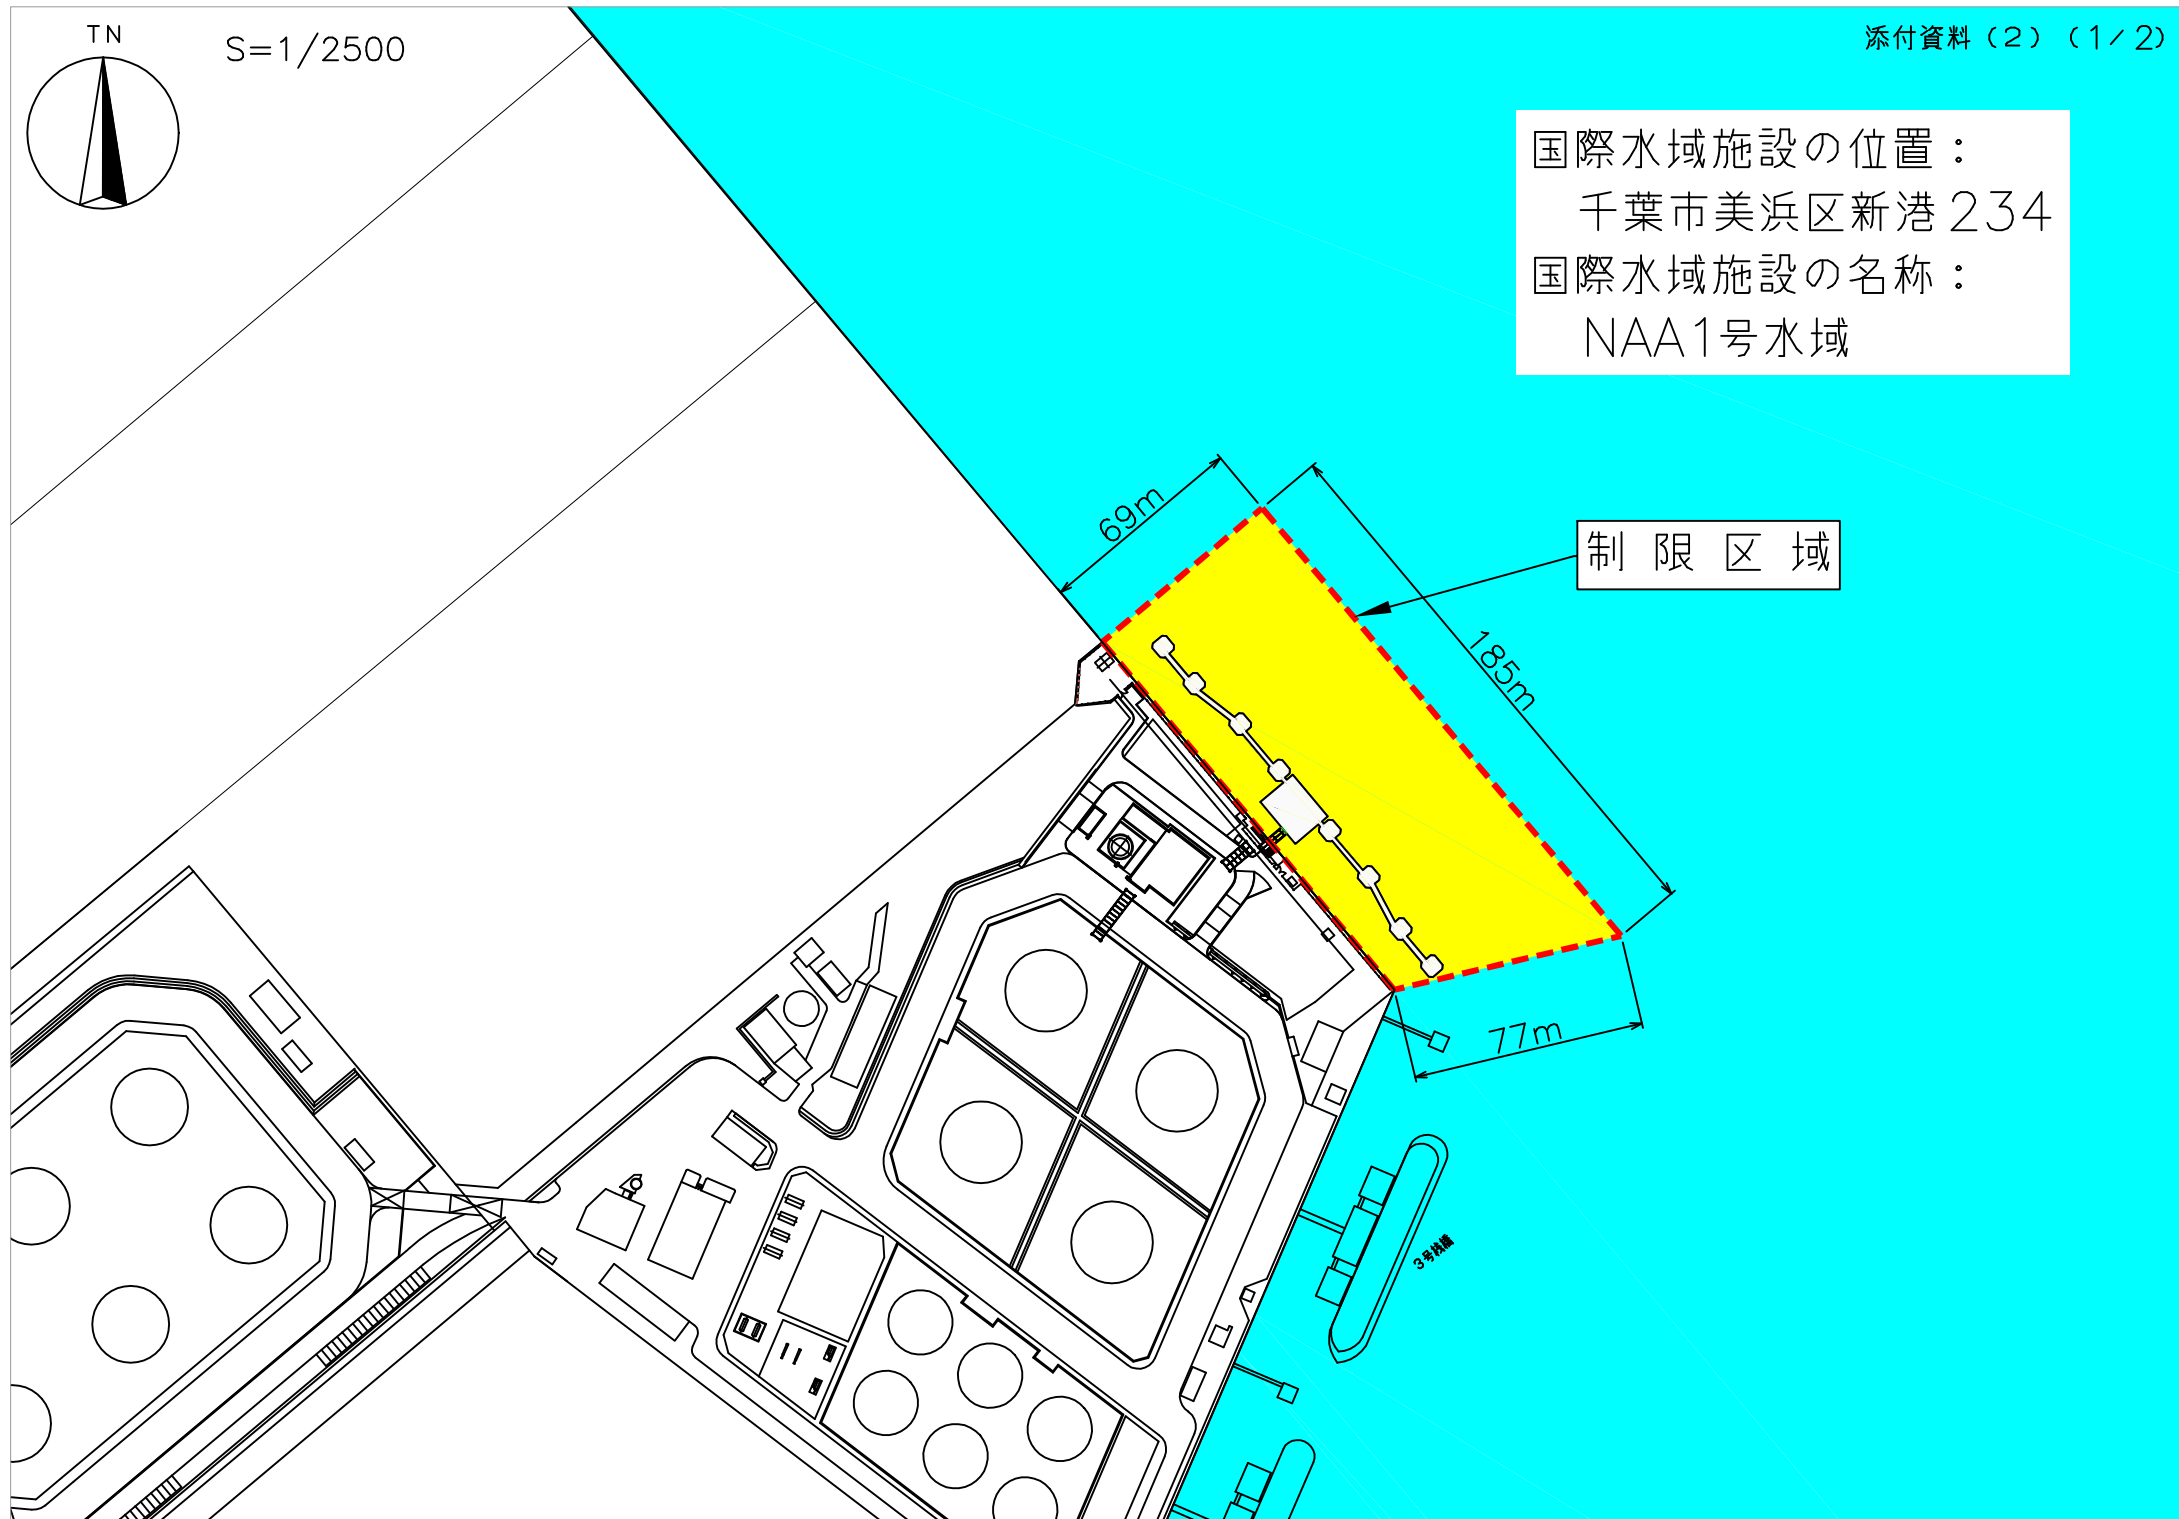

S=1/2500

国際水域施設の位置：
千葉市美浜区新港234
国際水域施設の名称：
NAA1号水域

制限区域

3号埠頭

S=1/2500

制限区域

国際水域施設の位置：
千葉県美浜区新港234
国際水域施設の名称：
NAA4号、5号水域