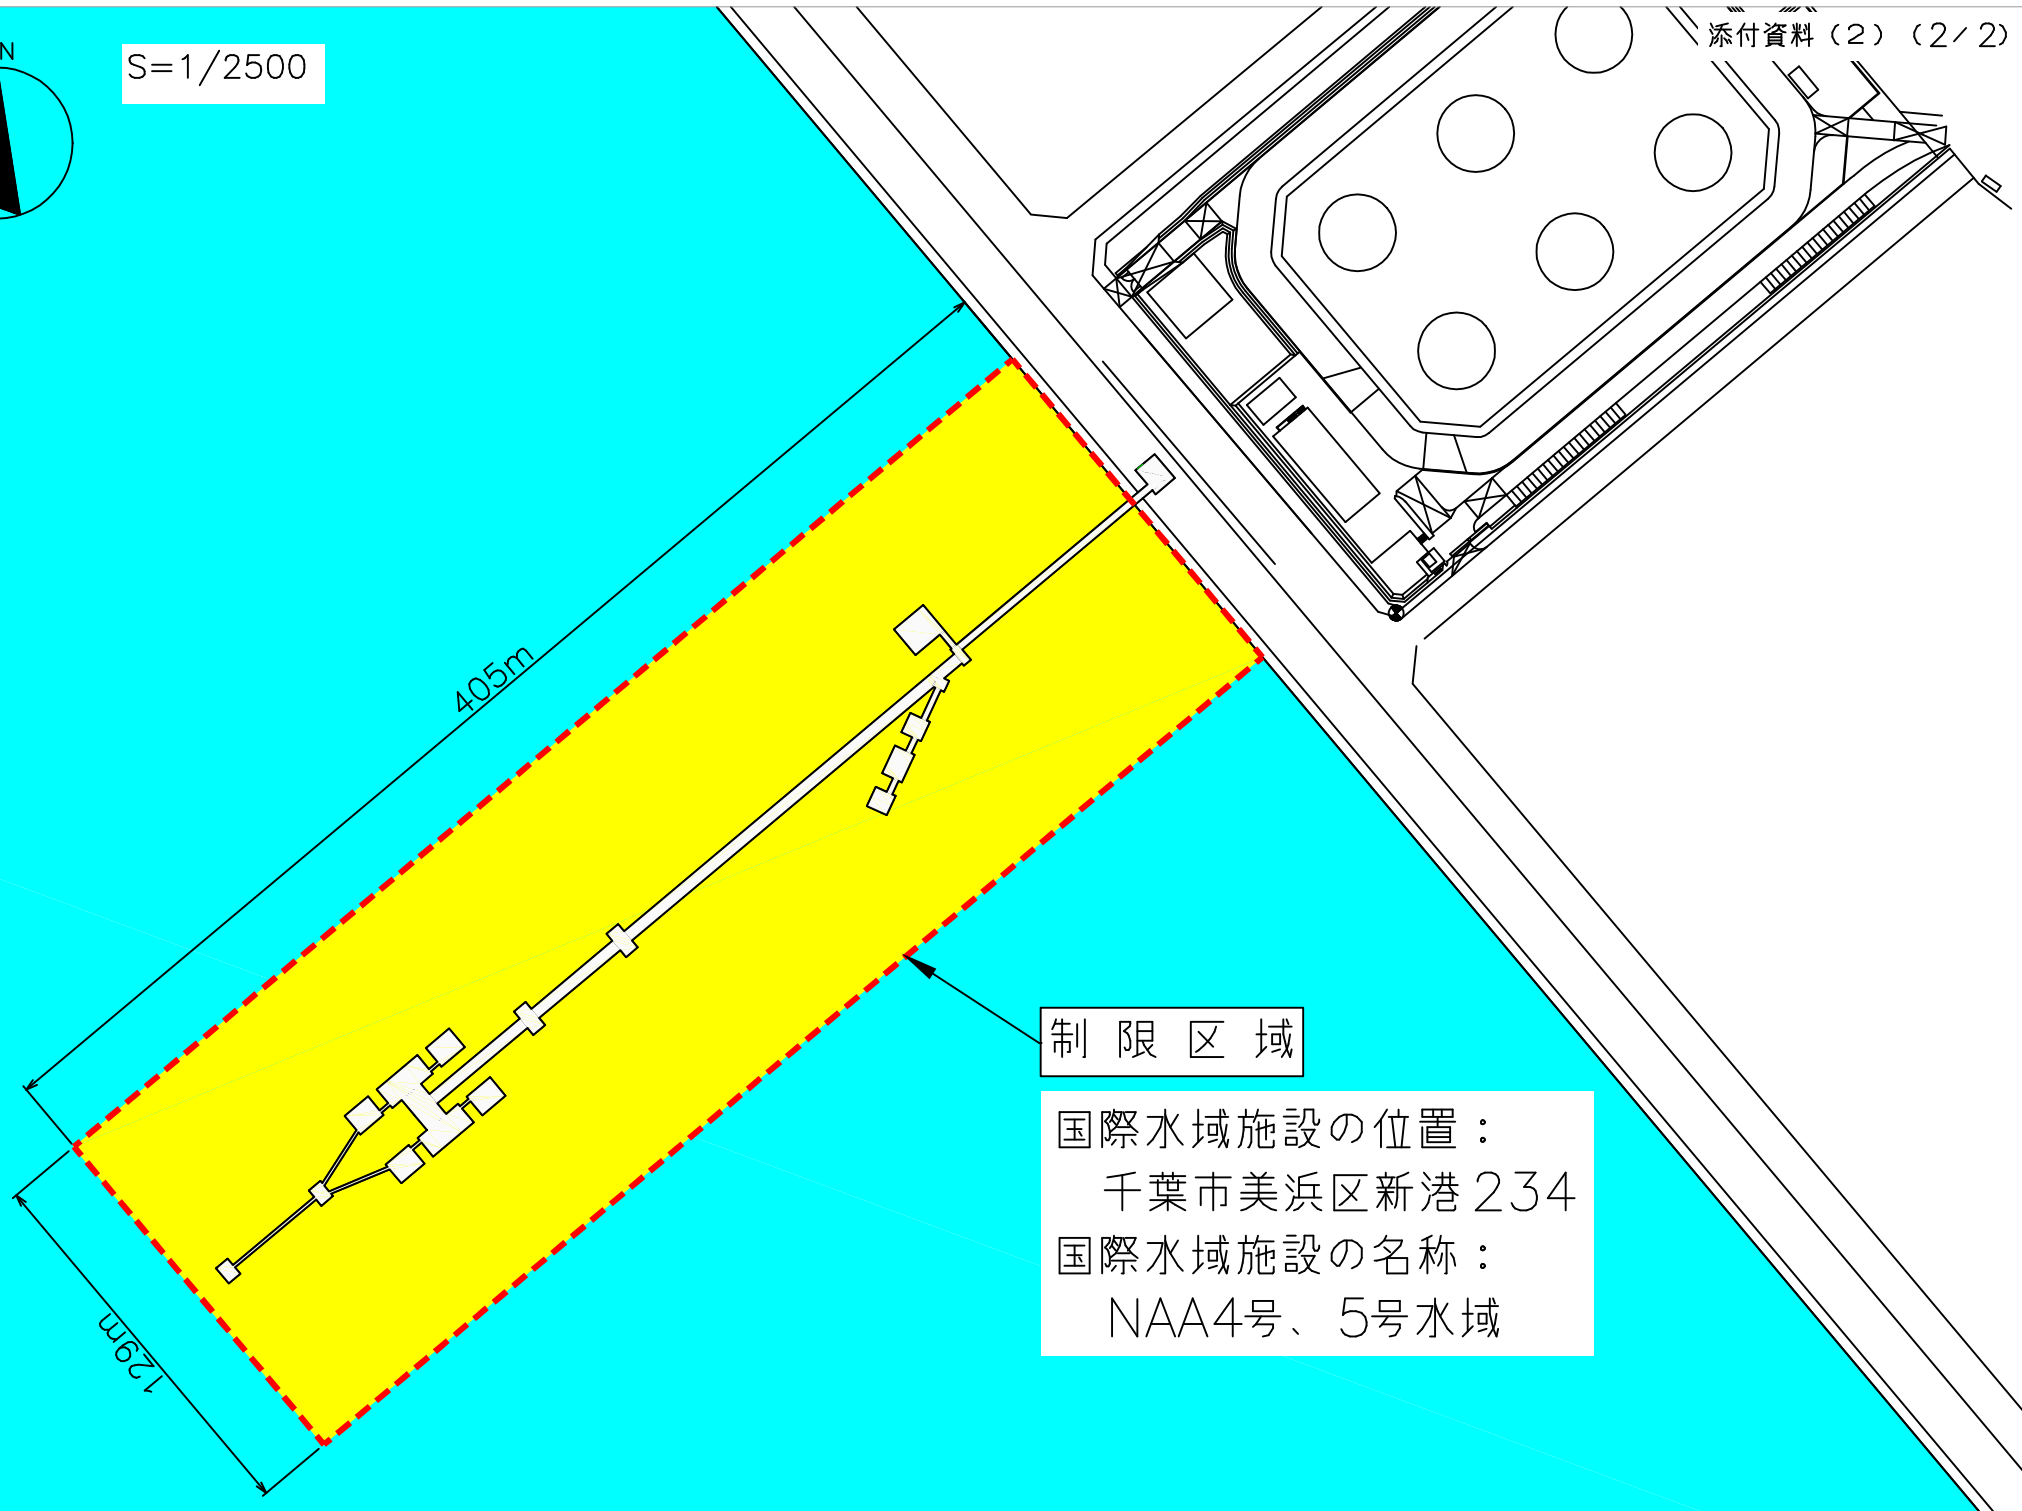

S=1/2500

国際水域施設の位置：
千葉市美浜区新港234
国際水域施設の名称：
NAA1号水域

制限区域

3号埠頭

S=1/2500

制限区域

国際水域施設の位置：
千葉県美浜区新港234
国際水域施設の名称：
NAA4号、5号水域