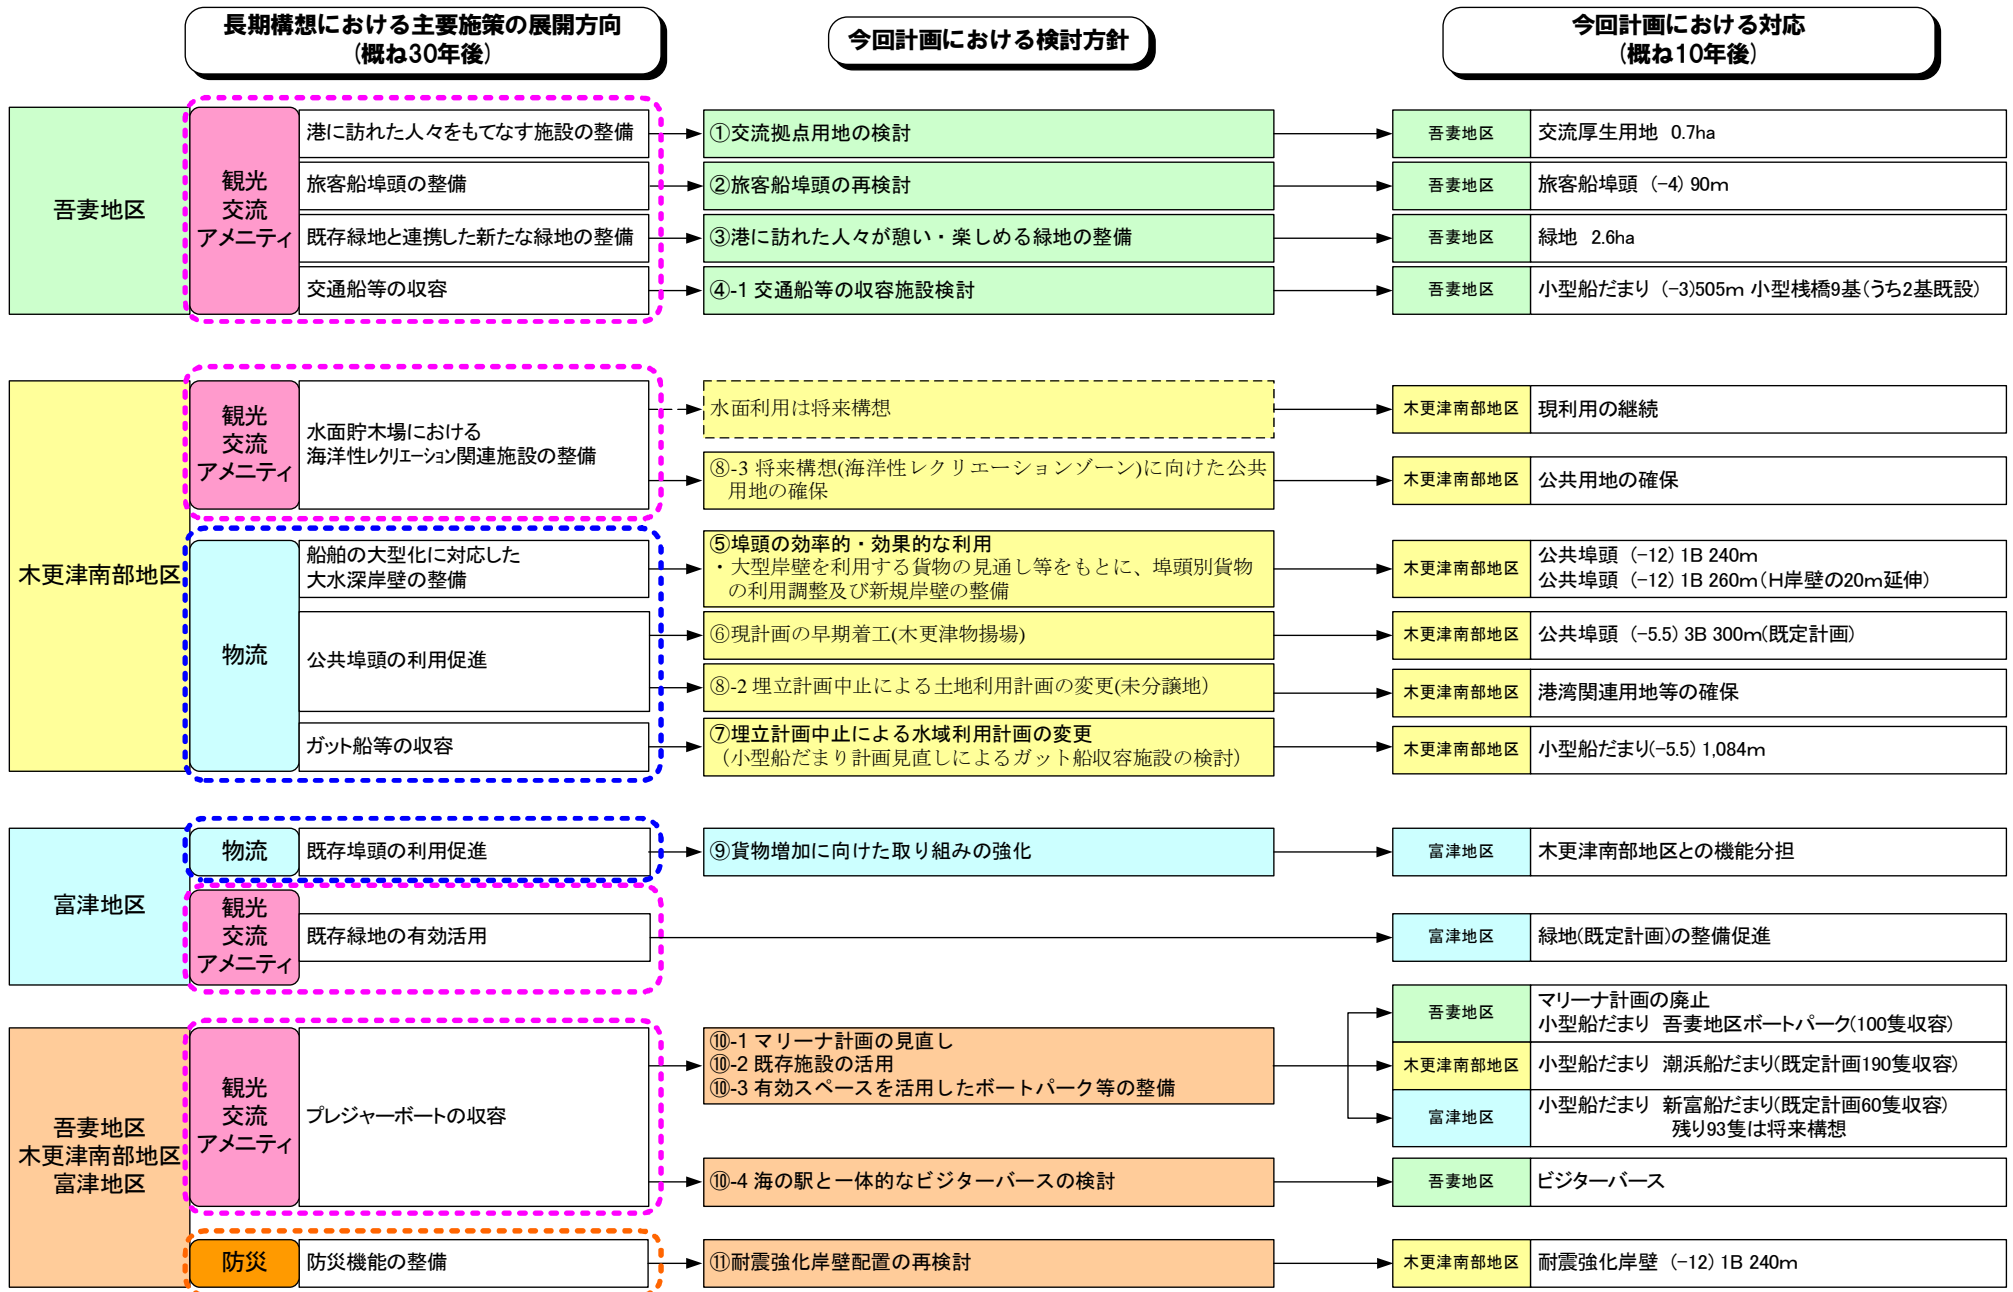

【今回計画における対応結果】

陸域側の取り組みとの連携

出展：みなと木更津の将来イメージ(みなと木更津再生構想推進協議会資料)をもとに作成