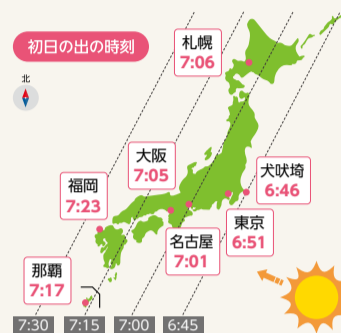

千葉のコレ知ってる？

120 日本一早い初日の出

初日の出 どこで見ると？

一年の計は元旦にあり。初日の出を見て、新年の誓いを立てる方も多いのではないのでしょうか。千葉県には九十九里や外房地域の各海岸、鴨川市の清澄寺、東京湾アクアラインの海ほたるPAなど、初日の出スポットが数多くあります。中でも銚子市の犬吠埼は、離島や山頂を除く北海道・本州・四国・九州の平地で一番早い初日の出で知られています。

なぜ銚子が一番早い？

地球の地軸の傾きにより冬は真東より南の方から太陽が昇ります。このおかげで元日前後の10日間に限っては、日本の最東端である北海道の納沙布岬より、犬吠埼の方が早く日の出を迎えるのです。

犬吠埼の初日の出の時刻は6時46分ごろ。銚子市には例年6万人近い観光客が日本一早い初日の出を見に訪れています。

初日の出の鑑賞計画は入念に！

犬吠埼周辺の無料駐車場は、例年元旦の早い時間(2時ごろ)には満車になります。また、2時～9時は交通規制が敷かれ、路上駐車もできません。初日の出は以下の施設でもご覧いただけます。

- 銚子ポートタワー(6時開館・先着200人)
- 地球の丸く見える丘展望館(5時30分開館)
- イオンモール銚子(無料駐車場2,600台・5時30分入場。7時開店)

なお、大晦日で寝不足のままの運転や、飲酒運転は絶対にやめましょう。また防寒は万全に。計画・準備を念入りにして、初日の出をお楽しみください。

問 銚子市観光商工課 ☎0479-24-8707

犬吠埼の初日の出

ノロウイルスに注意！

ノロウイルスによる食中毒や感染症は、秋から冬にかけて増加します。正しい知識を身に付け、感染を予防しましょう。