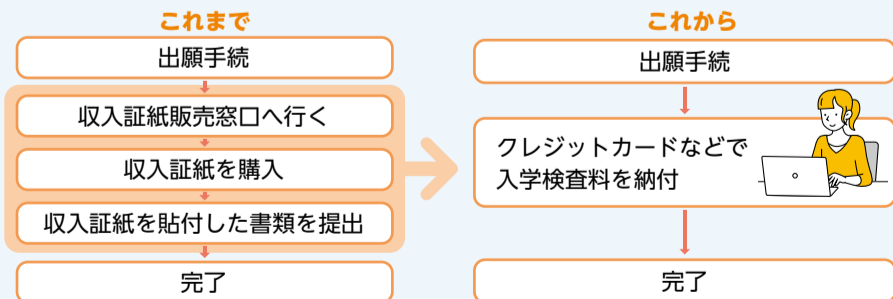

サイト入り口は
こちら

DXって何?

デジタルトランスフォーメーション(Digital Transformation)の略称。デジタル技術やデータを活用して、生活やビジネスがより便利に使いやすくなるよう、組織や企業がさまざまな変革を目指す取り組みのことです。

手続きできる

市町村を選ぶと、住民票の写しの交付申請や保育所の入所申し込みなど、各市町村のオンライン手続きのページにアクセスできます。
※市町村により手続きできるものが異なります。

また、「税金」「福祉」「教育」などのジャンルから「ちば電子申請サービス」にアクセスし、県の手続きを探すことができます。

相談できる

LINE や Zoom など、気軽に相談できるサービスをまとめています。

- ・いのち支えるSNS相談窓口
- ・むすびめ@千葉女性相談
- ・千葉県ヤングケアラー総合相談窓口「アトリエ」
- ・SNS相談@ちば(小学4年生～高校生向け)
- ・リカレント・スキルアップなどのための「学びの総合窓口」
- ・ちば若者キャリアセンター「ジョブカフェちば」 など

役立つ情報が手に入る

デジタル技術の導入に関する助成金やイベント・研修などの情報を掲載しています。

DXがわかる

DXはこんなところにも! 暮らしがより便利になっています

身近なところでキャッシュレス!

県税の納付や運転免許証の更新料、県立学校の入学検査料や県立博物館・美術館(一部を除く)の入館料の支払いなどに、クレジットカードやスマートフォン決済アプリを使ったキャッシュレス決済が利用できます。

県税はどこからでも24時間納付が可能

県立学校の入学検査料はネットから

パスポートの申請はオンラインで!

県旅券事務所や一部市町ではオンラインによるパスポートの申請受け付けが始まっています。

県民の方は24時間いつでも申請可能! 手数料はクレジットカード納付もできます。

いつでもどこでも本が読める!

県立図書館では「電子書籍サービス」を開始しました。子どもが楽しめる歴史本や図鑑、法律・健康・医療に関する専門書など、勉強や仕事の調べものに役立つ本をスマートフォンやタブレットなどから読むことができます。