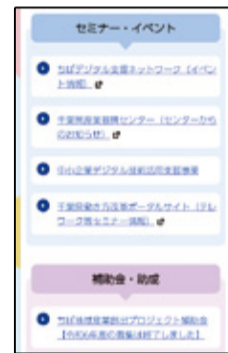

手続きできる

市町村を選ぶと、住民票の写しの交付申請や保育所の入所申し込みなど、各市町村のオンライン手続きのページにアクセスできます。
※市町村により手続きできるものが異なります。

また、「税金」「福祉」「教育」などのジャンルから「ちば電子申請サービス」にアクセスし、県の手続きを探すことができます。

相談できる

LINE や Zoom など、気軽に相談できるサービスをまとめています。

- ・いのち支えるSNS相談窓口
- ・むすびめ@千葉女性相談
- ・千葉県ヤングケアラー総合相談窓口「アトリエ」
- ・SNS相談@ちば(小学4年生～高校生向け)
- ・リカレント・スキルアップなどのための「学びの総合窓口」
- ・ちば若者キャリアセンター「ジョブカフェちば」 など

役立つ情報が手に入る

デジタル技術の導入に関する助成金やイベント・研修などの情報を掲載しています。

DXがわかる

DXはこんなところにも!暮らしがより便利になっています

身近なところでキャッシュレス!

県税の納付や運転免許証の更新料、県立学校の入学検査料や県立博物館・美術館(一部を除く)の入館料の支払いなどに、クレジットカードやスマートフォン決済アプリを使ったキャッシュレス決済が利用できます。

県税はどこからでも24時間納付が可能