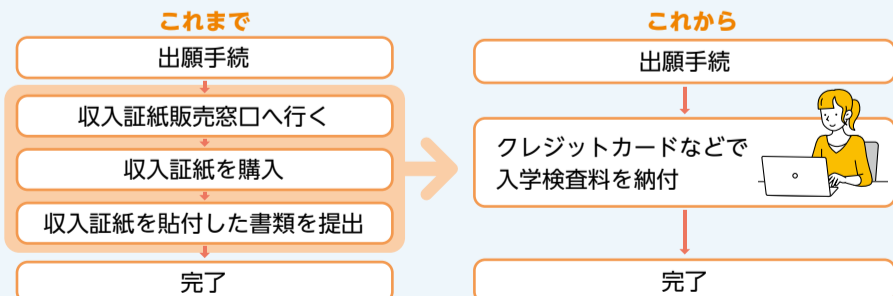

手続きできる

市町村を選ぶと、住民票の写しの交付申請や保育所の入所申し込みなど、各市町村のオンライン手続きのページにアクセスできます。
※市町村により手続きできるものが異なります。

また、「税金」「福祉」「教育」などのジャンルから「ちば電子申請サービス」にアクセスし、県の手続きを探すことができます。

相談できる

LINE や Zoom など、気軽に相談できるサービスをまとめています。

- ・いのち支えるSNS相談窓口
- ・むすびめ@千葉女性相談
- ・千葉県ヤングケアラー総合相談窓口「アトリエ」
- ・SNS相談@ちば(小学4年生～高校生向け)
- ・リカレント・スキルアップなどのための「学びの総合窓口」
- ・ちば若者キャリアセンター「ジョブカフェちば」 など

役立つ情報が手に入る

デジタル技術の導入に関する助成金やイベント・研修などの情報を掲載しています。

DXがわかる

DXはこんなところにも!暮らしがより便利になっています

身近なところでキャッシュレス!

県税の納付や運転免許証の更新料、県立学校の入学検査料や県立博物館・美術館(一部を除く)の入館料の支払いなどに、クレジットカードやスマートフォン決済アプリを使ったキャッシュレス決済が利用できます。

県税はどこからでも24時間納付が可能

県立学校の入学検査料はネットから

パスポートの申請はオンラインで!

県旅券事務所や一部市町ではオンラインによるパスポートの申請受け付けが始まっています。

県民の方は24時間いつでも申請可能!手数料はクレジットカード納付もできます。

いつでもどこでも本が読める!

県立図書館では「電子書籍サービス」を開始しました。子どもが楽しめる歴史本や図鑑、法律・健康・医療に関する専門書など、勉強や仕事の調べものに役立つ本をスマートフォンやタブレットなどから読むことができます。