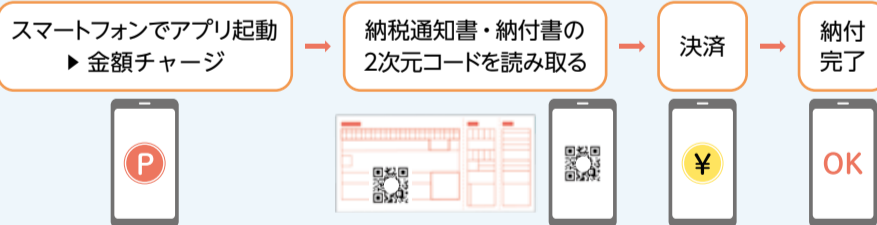

手続きできる

市町村を選ぶと、住民票の写しの交付申請や保育所の入所申し込みなど、各市町村のオンライン手続きのページにアクセスできます。
※市町村により手続きできるものが異なります。

また、「税金」「福祉」「教育」などのジャンルから「ちば電子申請サービス」にアクセスし、県の手続きを探すことができます。

相談できる

LINE や Zoom など、気軽に相談できるサービスをまとめています。

- ・いのち支えるSNS相談窓口
- ・むすびめ@千葉女性相談
- ・千葉県ヤングケアラー総合相談窓口「アトリエ」
- ・SNS相談@ちば(小学4年生～高校生向け)
- ・リカレント・スキルアップなどのための「学びの総合窓口」
- ・ちば若者キャリアセンター「ジョブカフェちば」 など

役立つ情報が手に入る

デジタル技術の導入に関する助成金やイベント・研修などの情報を掲載しています。

DXがわかる

DXはこんなところにも!暮らしがより便利になっています

身近なところでキャッシュレス!

県税の納付や運転免許証の更新料、県立学校の入学検査料や県立博物館・美術館(一部を除く)の入館料の支払いなどに、クレジットカードやスマートフォン決済アプリを使ったキャッシュレス決済が利用できます。

県税はどこからでも24時間納付が可能

県立学校の入学検査料はネットから

パスポートの申請はオンラインで!

県旅券事務所や一部市町ではオンラインによるパスポートの申請受け付けが始まっています。

県民の方は24時間いつでも申請可能!手数料はクレジットカード納付もできます。

いつでもどこでも本が読める!

県立図書館では「電子書籍サービス」を開始しました。子どもが楽しめる歴史本や図鑑、法律・健康・医療に関する専門書など、勉強や仕事の調べものに役立つ本をスマートフォンやタブレットなどから読むことができます。