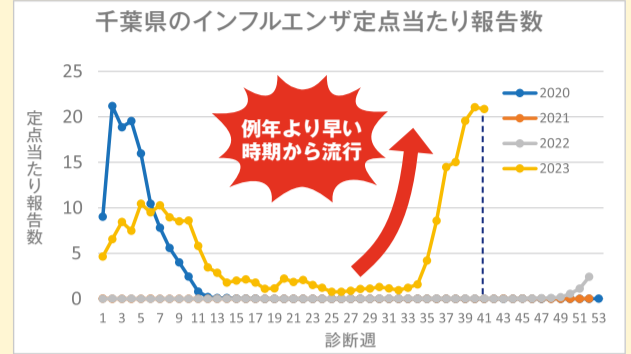

インフルエンザ

症状

38℃以上の発熱、頭痛、関節痛、筋肉痛、全身倦怠感、喉の痛み、鼻汁、咳など

※重症化すると子どもは急性脳症、高齢者は肺炎などになることがあります。

今年の流行はいつもと違う!!

例年12月～3月が流行シーズンですが、今年は夏も感染者が発生しており、9月には注意報が発令されるなど、例年とその動向は大きく変わってきています。

※定点あたり報告数…各定点医療機関において1週間に診断した患者数の平均値のこと。