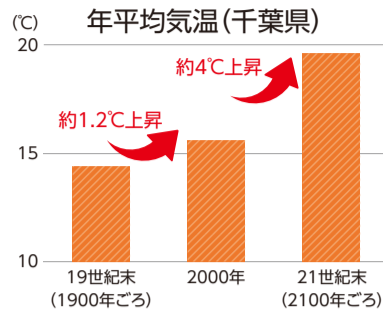

事業者が守ること

- スクラップヤードを基準(囲いの設置など)に適合するように維持する
- 保管物の高さを基準以下にする
- 火災、汚水、騒音などの対策をする
- 事業者名などを記載した標識を掲示する
- 現場責任者を置く

土地所有者などへのお願い

- スクラップヤードで保管事業を行おうとする事業者に土地を提供するときは、適正に事業が行えるか確認してください。

既存事業者も許可の対象です

「千葉県特定再生資源屋外保管業の規制に関する条例」を令和6年4月1日から施行します。

問い合わせ・相談窓口 県ヤード・残土対策課 TEL043-223-3275

地球温暖化が進んでいます! 私たちは何ができる?

●地球温暖化の現状

千葉県の年平均気温は、この100年間で約1.2℃上昇しています。今後、温暖化が最も進むシナリオでは、21世紀末にはさらに約4℃も上昇すると予測されています。温暖化を防ぐためにCO₂の排出量を抑えることが重要です。

●私たちが家庭でできること

我が国のCO₂排出量のうち、家庭からの排出量は約2割を占めます。一人一人が地球温暖化に関心を持ち、省エネ行動に取り組みましょう。