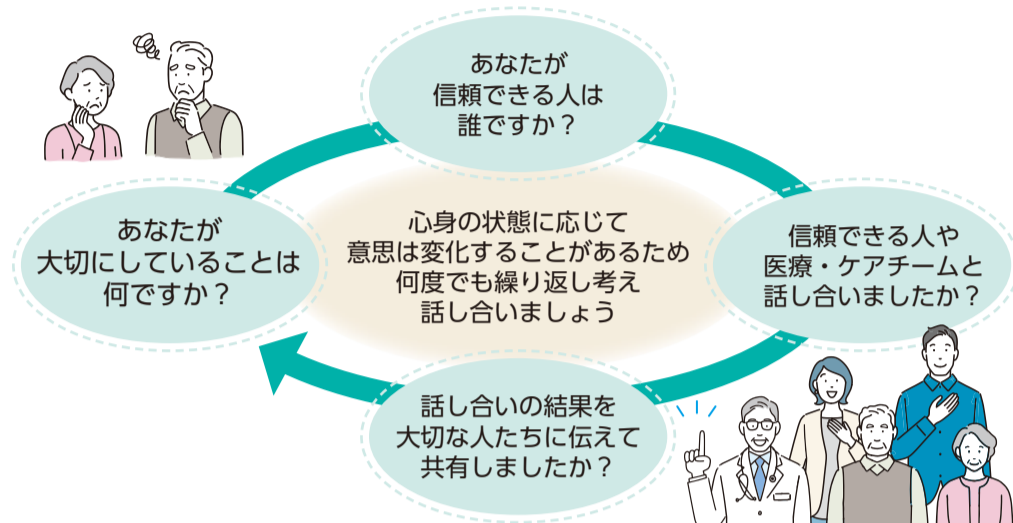

11月30日は人生会議の日

あなたの人生、最期までどう生きていきたいですか？

私たちは誰もが、いつかは人生の終わりを迎えます。人生の最終段階に自分が望む医療やケアについて考え、家族などとあらかじめ話し合い、その思いを共有しておくことが大切です。これが「人生会議」です。

皆さんもこの機会に、人生会議をしてみませんか。

●どのように話し合えばいいのでしょうか

話し合いの例

- どのような医療やケアを受けたいか
- 好きなものや大切な思い出は何か
- 不安なことやしてほしくないことは何か
- 家族に残していくものは何か