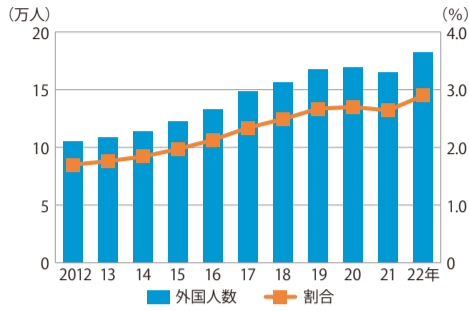

千葉県の外国人の状況

千葉県で暮らす外国人の数は18万人を超え、県人口の2.9%に当たります(令和4年末)。過去10年で外国人の数は1.7倍に増加しており、今後も一層増えていくと推測されます。

県では、国籍や言語、文化、習慣などにかかわらず、全ての県民が共に安心して暮らし、活躍できる多文化共生社会づくりに取り組んでいます。