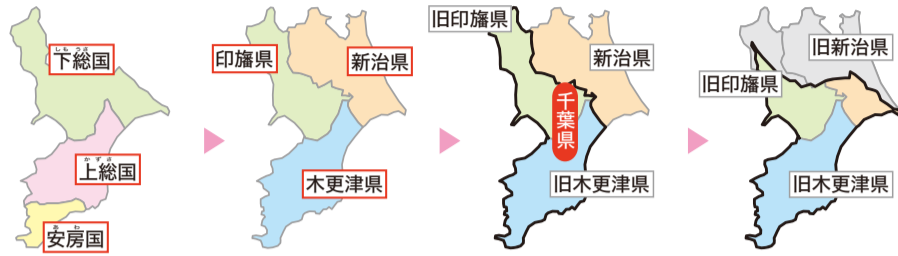

寺の境内はハイキングスポットとしても人気で、鋸山の山頂では崖からせり出した絶景「地獄のぞき」が楽しめます。

日本最初の鳥専門の博物館(我孫子市)

手賀沼沿いにある「鳥の博物館」は日本で最初の鳥専門の博物館で、鳥類について総合的に研究・展示をしています。フィールドミュージアムを掲げており、野鳥の観察会などを行っています。

問い合わせ 我孫子市鳥の博物館 TEL04-7185-2212

営業距離世界最長(千葉市)

「千葉都市モノレール」は、千葉みなと駅～県庁前駅間と、千葉駅～千城台駅間の2路線で構成される懸垂型モノレールです。

総営業距離(15.2km)は懸垂型として世界最長で、2001年にはギネス世界記録にも認定されています。テレビアニメに登場したことに伴い、ラッピング車両を走らせるなどさまざまなコラボが行われています。

北海道・三陸沖後発地震注意情報

北海道・三陸沖で大地震が起きた後、周辺で巨大地震(後発地震)が発生することへの注意を促す情報が発表されます。注意情報が発表されたら、日常生活を送りつつ、すぐに津波から避難できるように準備しましょう。

注意情報が発表されたら

- 安全な避難場所・避難経路を再確認
- 家族との連絡手段・集合場所を再確認
- 緊急情報を取得する携帯電話・戸別受信機の音量を平時よりも上げる
- 非常持ち出し品を準備
- すぐに逃げ出せる服装で就寝

問い合わせ 県防災対策課 TEL043-223-3697

北海道・三陸沖後発地震注意情報 検索

1873
明治6年

千葉県誕生

スタート

千葉県は今年誕生

廃藩置県を経て、1871(明治4)年には印旛県、木更津県、新治県の3つの県が成立。1873(明治6)年に印旛県と木更津県が合併し、千葉県が誕生しました。1875(明治8)年には新治県の一部が千葉県に、千葉県(旧印旛県)の一部が茨城県に編入され、ほぼ今の形となりました。

今年の6月15日で、千葉県は誕生から150周年を迎えます。これを記念して6月から1年間、県内全域で、さまざまな記念事業を実施します。テーマは「県誕生から150年を振り返り、続いていく未来(100年後)に思いを馳せる」。千葉県の150周年をみんなでお祝いしましょう。県の歴史を振り返るすざろくを作成しました。お正月のひとときに、ぜひお楽しみください。※さいころとコマは各自ご用意ください。