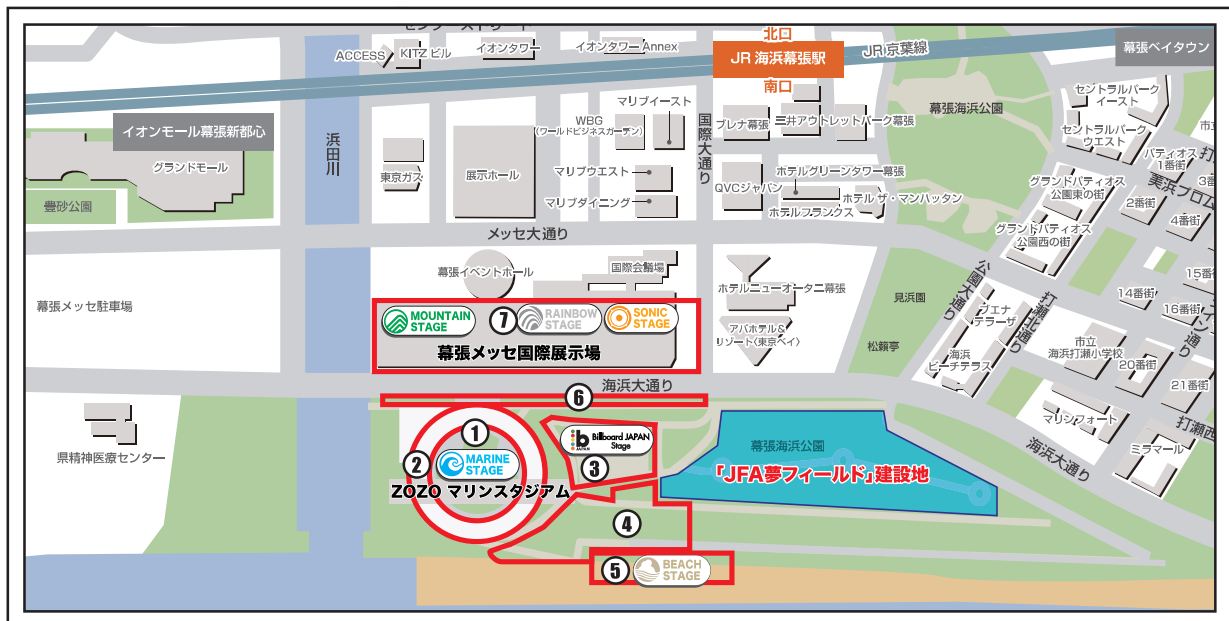

20th SUMMER SONIC 2019 開催に伴うお知らせとお願い

皆様のご協力とご理解のおかげで、SUMMER SONIC は20周年を迎えることができました。
 今年は下記日程で、**ZOZOマリンスタジアムと幕張メッセ**にて開催させていただきます。

16日(金)	SUMMER SONIC 2019	会場:ZOZOマリンスタジアム/幕張メッセ	開場 9:00 / 開演11:00
	Spotify on Stage in MIDNIGHT SONIC	会場:幕張メッセ	終演 翌 5:00予定
17日(土)	SUMMER SONIC 2019	会場:ZOZOマリンスタジアム/幕張メッセ	開場 9:00 / 開演11:00
	NF in MIDNIGHT SONIC	会場:幕張メッセ	終演 翌 5:00予定
18日(日)	SUMMER SONIC 2019	会場:ZOZOマリンスタジアム/幕張メッセ	開場 9:00 / 開演11:00
		終演 ZOZOマリン 21:00 幕張メッセ 21:30頃予定	

この為、次の場所・期間についてはコンサート関係者以外の入場ができなくなりますので予めご了承下さい。

SUMMER SONIC 2019 工程表		8/8	8/9	8/10	8/11	8/12	8/13	8/14	8/15	8/16	8/17	8/18	8/19	8/20	8/21	8/22	8/23	
		木	金	土	日	月	火	水	木	金	土	日	月	火	水	木	金	
①	ZOZOマリンスタジアム・球場内							設営			開催日		撤去					
②	ZOZOマリンスタジアム・外周							設営 ※通行可/外野側は通り抜け不可					撤去					
③	県営駐車場 ※ZOZOマリンスタジアム前							設営 ※通行可						撤去				
④	海浜幕張公園 Dブロック ※ZOZOマリンスタジアム側							設営 ※通行可						撤去				
⑤	幕張の浜 ※一部							設営 ※通行可						撤去				
⑥	ZOZOマリンスタジアム前歩道							設営 ※通行可						撤去				
⑦	幕張メッセ ※展示ホール1~8							設営						撤去				

★8/16(金)・17(土)・8/18(日)サマーソニック公演では両日21:00頃に、ZOZOマリンスタジアムセンター側の浜より花火を打ち上げます。

★②、③、④、⑤の設営期間は通行可能です。※②の外野側は通り抜け出来ません。
 8月16日(金)、17日(土)、18日(日)の開催期間は、関係者・チケット購入者のみ入場の有料エリアになります。
 詳しくは summersonic.com にてご確認ください。

★③の県営駐車場は、8月13日(火)～19日(月)間は関係者車両のみの入庫となります。

コンサート開催期間中は全国から来場者が訪れる為に交通機関・道路の混雑も予想されます。
 近隣にお住まいの皆様・幕張海浜公園・幕張の浜をご利用される皆様には、ご不便・ご迷惑をお掛け致しますが
 何卒ご理解とご協力をお願い申し上げます。

主催・運営
 クリエイティブマンプロダクション 03-3499-6669 (平日12:00~18:00)
www.creativeman.co.jp / www.summersonic.com
 テレビ朝日/イープラス/ローソンエンタテインメント/ニッポン放送/パルコ/
 WOWOW/Zeppライブ/タワーレコード/電通ミュージック・アンド・エンタテインメント