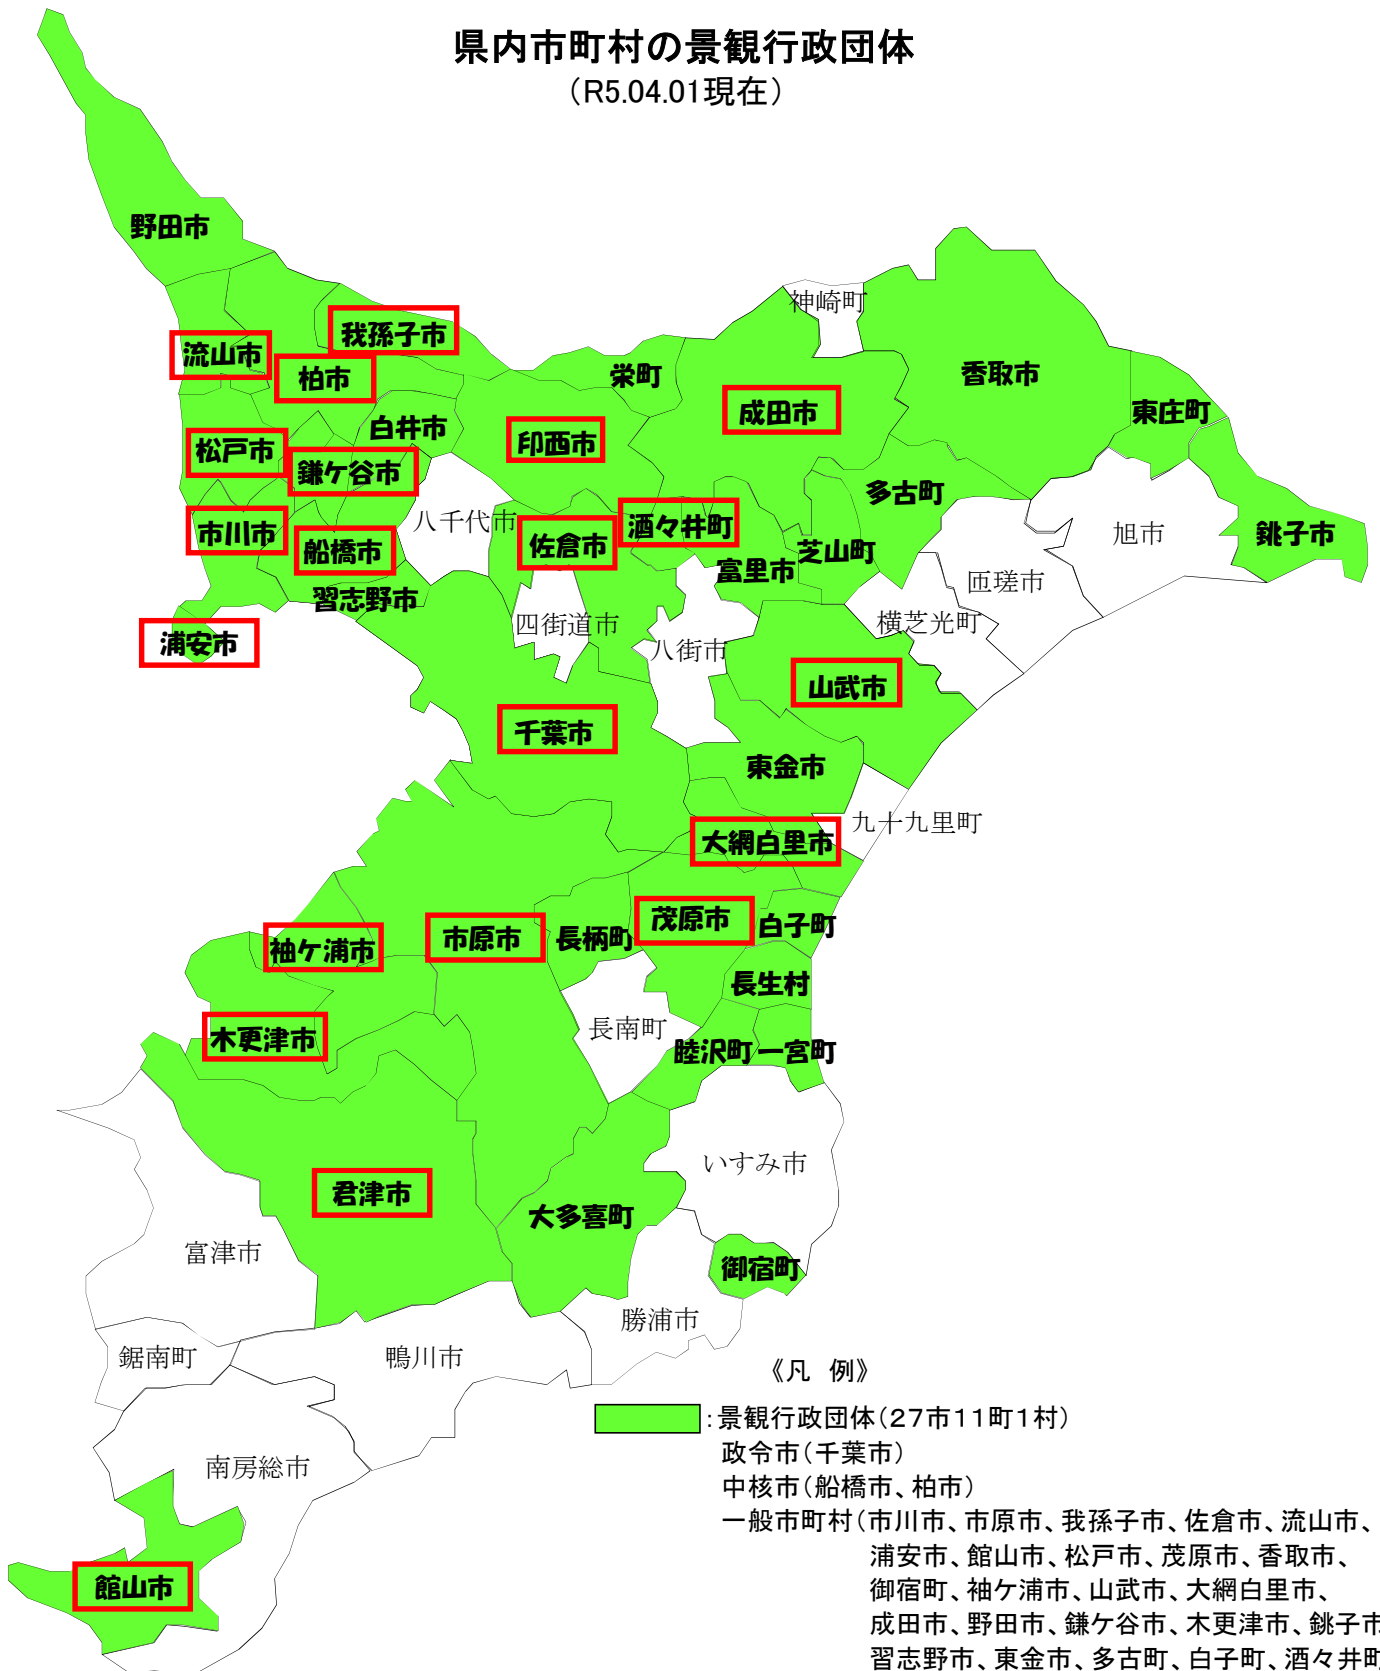

# 県内市町村の景観行政団体 (R5.04.01現在)

## 《凡例》

: 景観行政団体(27市11町1村)

政令市(千葉市)

中核市(船橋市、柏市)

一般市町村(市川市、市原市、我孫子市、佐倉市、流山市、

浦安市、館山市、松戸市、茂原市、香取市、

御宿町、袖ヶ浦市、山武市、大網白里市、

成田市、野田市、鎌ヶ谷市、木更津市、銚子市、

習志野市、東金市、多古町、白子町、酒々井町、

君津市、印西市、栄町、睦沢町、長生村、富里市、

大多喜町、東庄町、長柄町、一宮町、白井市、

芝山町)

: 景観計画策定済み(20市1町)

(市川市、我孫子市、柏市、流山市、市原市、浦安市、

船橋市、千葉市、松戸市、茂原市、成田市、袖ヶ浦市、

鎌ヶ谷市、大網白里市、山武市、木更津市、酒々井町、

佐倉市、印西市、君津市、館山市)