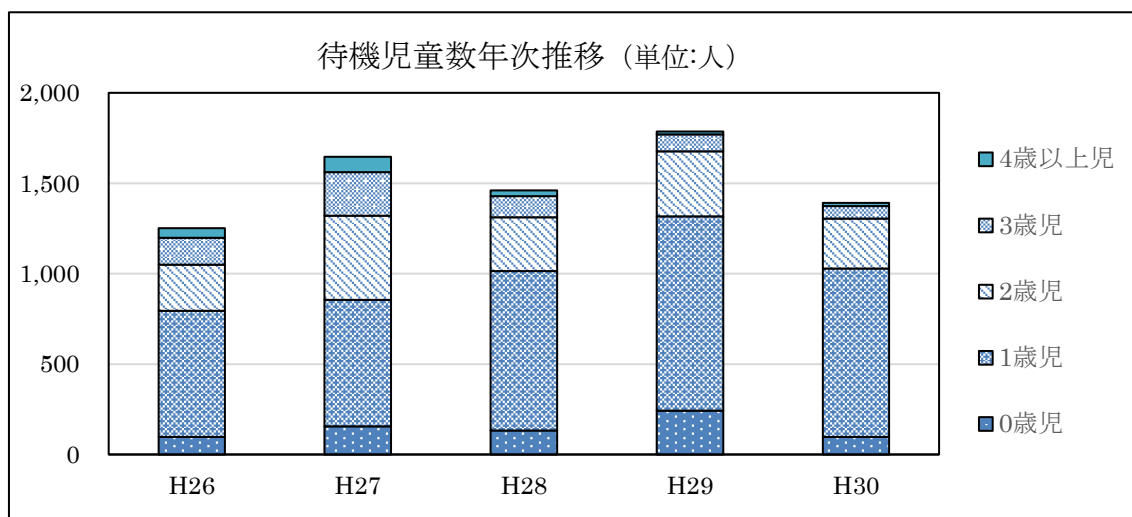

### 1 待機児童数の推移

平成30年4月1日現在の保育所等利用待機児童数は、前年同時期の1,787人から395人減少し、1,392人となりました。

年齢別では、平成30年度においては、1歳児が930人と最も多く、全体の約67%を占めており、0から2歳児は、1,304人と全体の約94%を占めています。

待機児童が50人以上の自治体は、平成29年4月1日現在は9市でしたが、平成30年4月1日現在は8市となっています。（別紙）

#### ○保育所等利用待機児童数（各年4月1日現在）

（単位：人）

年度	H26	H27	H28	H29	H30	H30（割合）
合計	1,251	1,646	1,460	1,787	1,392	100.0%
0歳児	98	156	133	243	98	7.0%
1歳児	696	699	882	1,074	930	66.8%
2歳児	256	466	296	359	276	19.8%
3歳児	149	241	118	95	69	5.0%
4歳以上児	52	84	31	16	19	1.4%

## 2 保育所等の利用定員数

市町村において、保育所の創設、既存施設の定員増や小規模保育事業所等の設置が進められた結果、保育サービスの利用枠が大幅に拡大され、保育所、認定こども園及び地域型保育事業等を合わせた利用定員は、平成30年4月1日現在では昨年に比べ、約8,800人増加しました。

○利用定員数（各年4月1日現在）

（単位：人）

	平成29年度	平成30年度	増減
保育所	92,984	95,805	2,821
認定こども園	8,345	11,942	3,597
幼保連携型	5,859	8,296	2,437
保育所型	1,190	1,693	503
幼稚園型	1,190	1,774	584
地方裁量型	106	179	73
地域型保育事業	3,505	4,837	1,332
小規模保育	3,093	4,207	1,114
家庭的保育	135	140	5
事業所内保育	277	490	213
認可外保育施設※	3,478	4,544	1,066
合計	108,312	117,128	8,816
県子ども・子育て支援事業 支援計画 計画値	108,106	114,563	