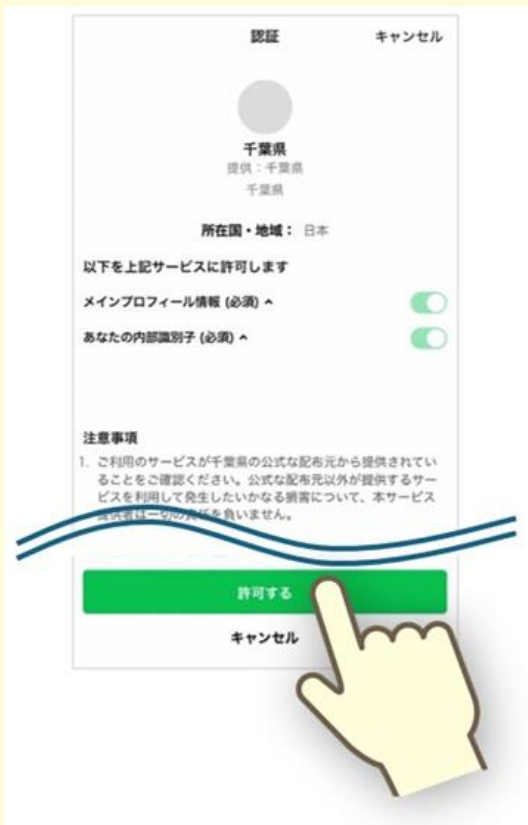

1 LINE मा साथीको रूपमा थप्नुहोस्

2 प्राप्त सेटिङ **受信設定 Setting** थिच्नुहोस्

3 प्राप्त सेटिङ **受信設定** थिच्नुहोस्

4 अनुमति दिनुहोस् **許可する** थिच्नुहोस्

5 विदेशीहरूका लागि जानकारी **Information for foreigners (外国人向け情報)** चयन गरेर पठाउनुहोस्