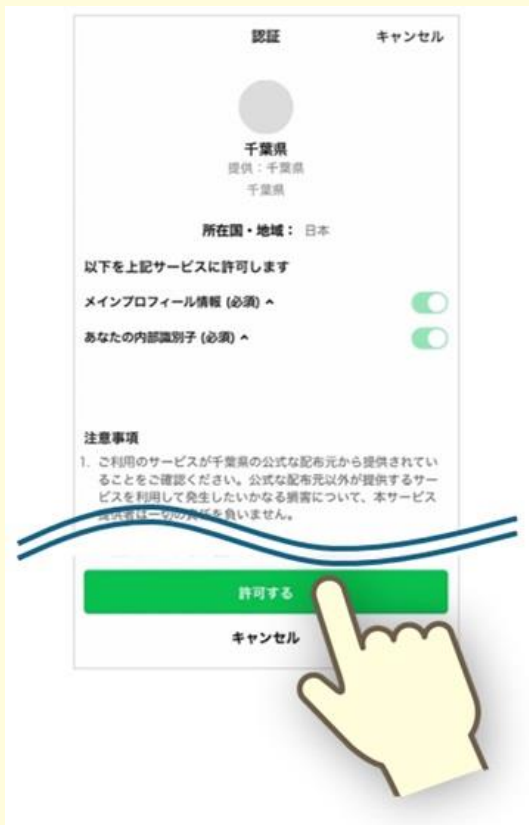

1 Añadir como amigo en LINE

2 Tocar **受信設定 Setting**

Configuración de recepción

3 Tocar **受信設定**

Configuración de recepción

4 Tocar **許可する**

Permitir

5 Seleccionar **Information for foreigners (外国人向け情報)**