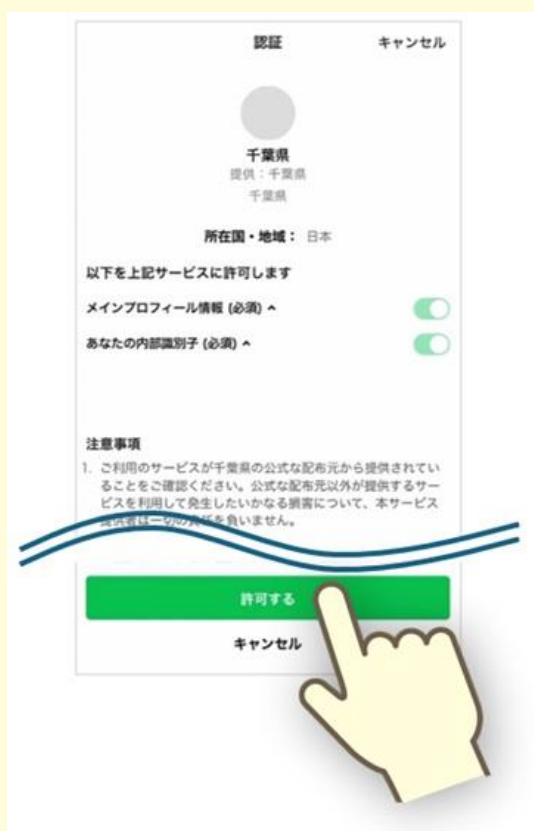

https://www.mcic.or.jp/support_for_foreigners/telephone_consultation/

Província de Chiba

LINE Oficial da Província de Chiba

- Informações para os Residentes Estrangeiros - Como se cadastrar

1 Adicione a conta no LINE

2 Toque em **受信設定 Setting**

Configuração de recebimento

3 Toque em **受信設定**

Configurações de recebimento

4 Toque em **許可する**

Permitir

5 Selecione **Information for foreigners (外国人向け情報)**

Informações para os Residentes Estrangeiros

Enviar

e toque em **送信**