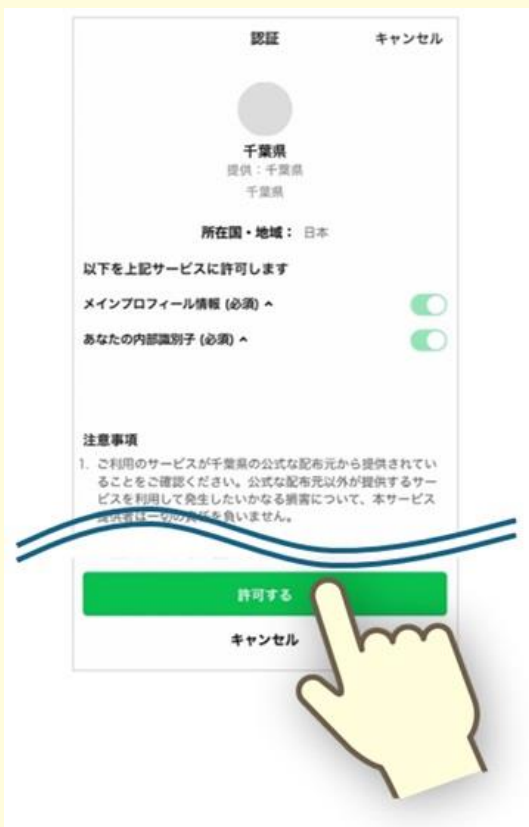

# บัญชี LINE ทางการของจังหวัด千葉 ข้อมูลสำหรับชาวต่างชาติ วิธีการลงทะเบียน

1 เพิ่มเป็นเพื่อนใน LINE

2 กด ตั้งค่ารับข้อความ  
受信設定 Setting

3 กด ตั้งค่ารับข้อความ  
受信設定

4 กด อนุญาต  
許可する

5 เลือก  
Information for foreigners  
(外国人向け情報)