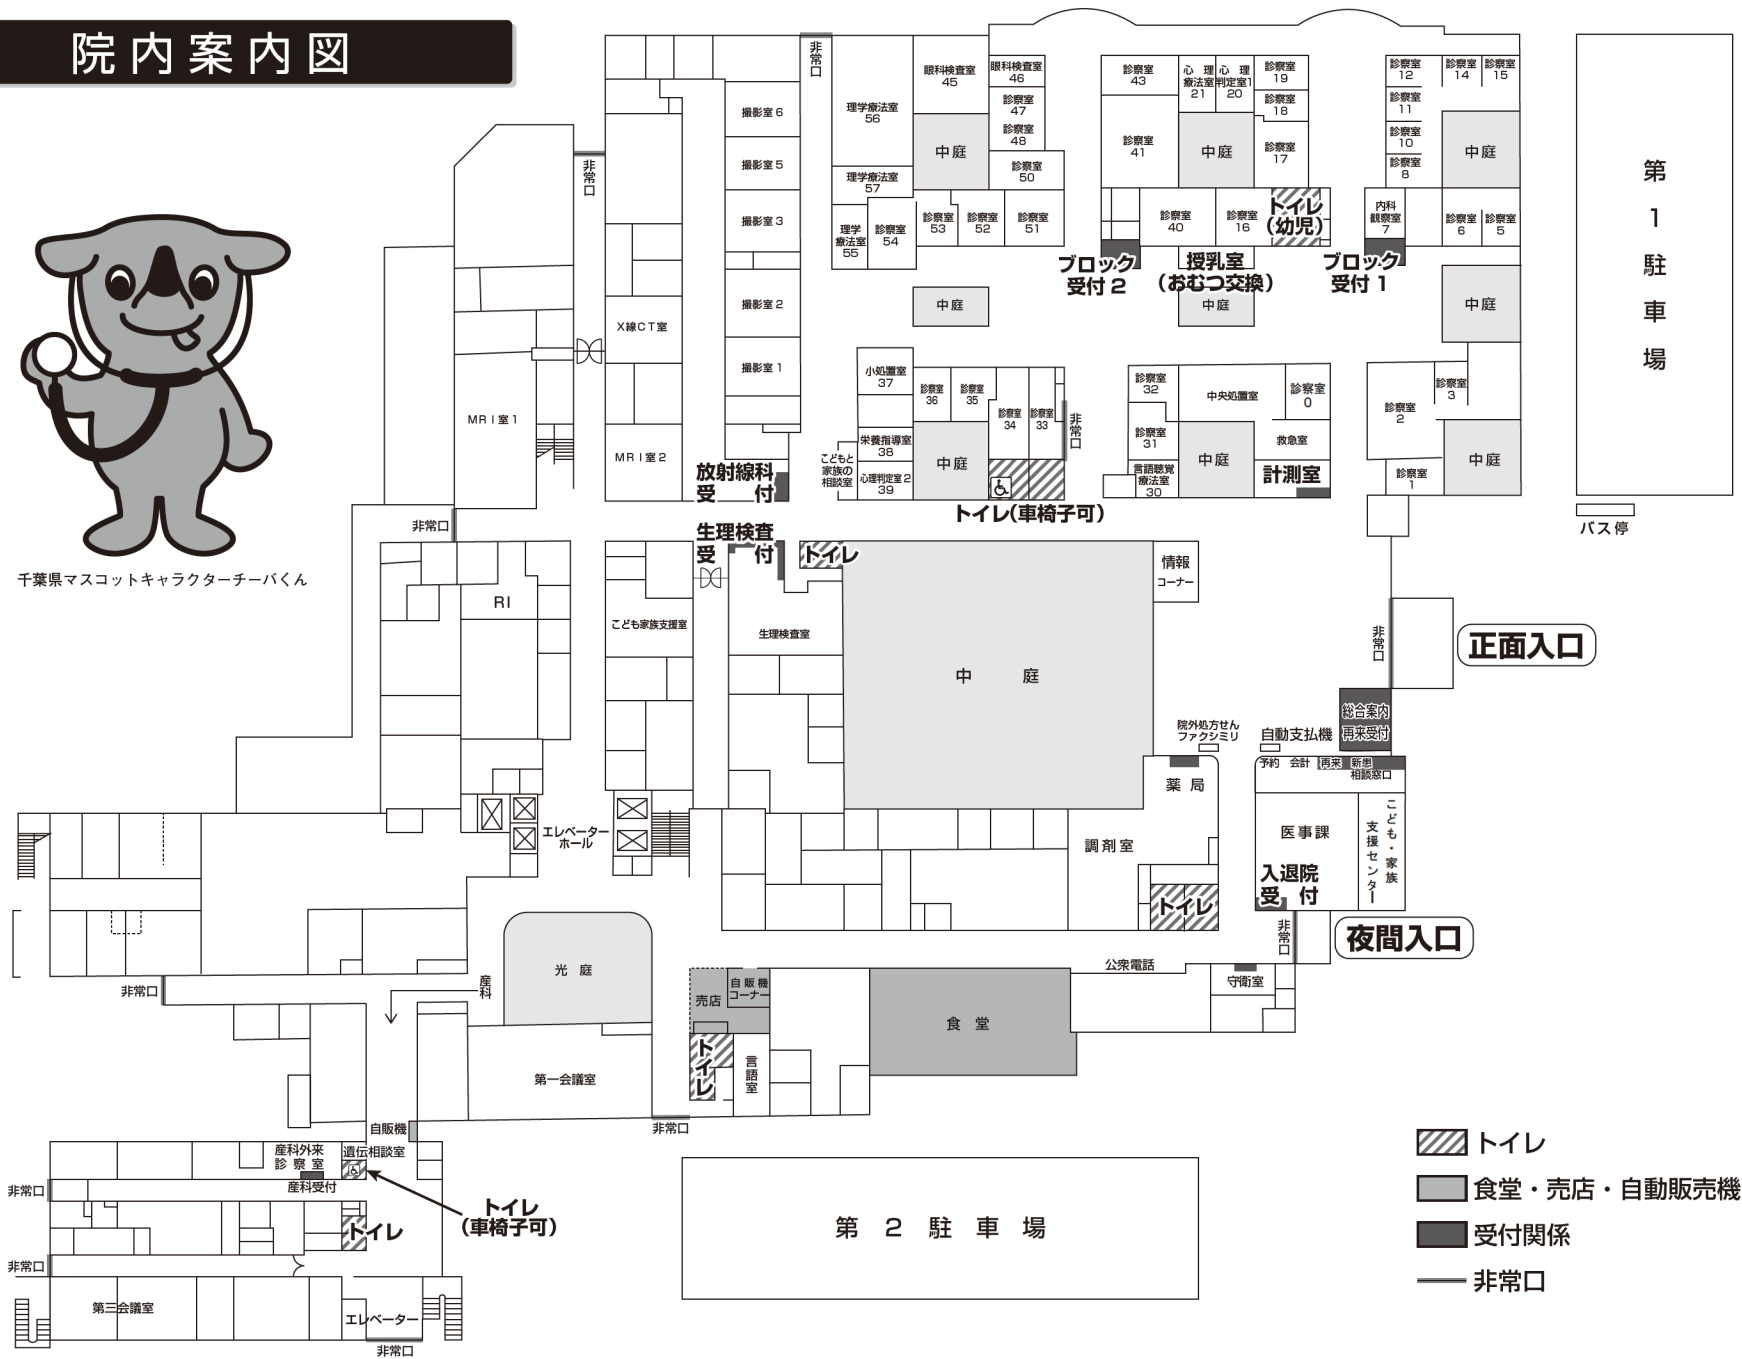

院内案内図

千葉県マスコットキャラクターチーバくん

-  トイレ
-  食堂・売店・自動販売機
-  受付関係
-  非常口

第2駐車場