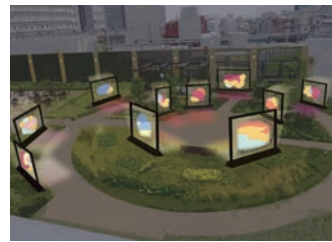

自然木を材料に紐で結びながら構築する超大型の木組み作品です。(今年度は千葉大学「アートをつくる」受講生が作成します)

【遡及空間(そきゆうくうかん)】
中村 岳

空中をキャンバスに見立てた、カラフルな木材を用いた大型の立体造形を展示、空間の中に様々なイメージを展開します。

〔屋外作品展〕 作品・アーティスト紹介

※出展作品、アーティストに関する情報は予告なく変更になる場合がございます。あらかじめご了承ください。

ペリエ千葉 (サテライト会場)

【色をみる】
杉本 将己

ある景色から生まれた色と形からなる平面作品が並び、光の効果が合わさって幻想的な空間が、ペリエ千葉5階えきうえひろばに期間限定で登場。

【mikoshi】
大川 友希

古着で作られた神輿。目を引く立体的でカラフルな作品を展示。

ご来場にあたっての注意事項

- ・チームラボ作品展は、事前申込制です。ちばアート祭2021公式ホームページからお申込みください。
(新型コロナウイルス感染症の状況により、千葉県外からのご来場をご遠慮いただく可能性があります。)
- ・新型コロナウイルス感染症拡大防止のため、マスクの着用や、各会場の入り口での検温、手指消毒、ソーシャルディスタンスの確保にご協力をお願いします。
- ・駐車場のご用意はありませんので、公共交通機関をご利用ください。