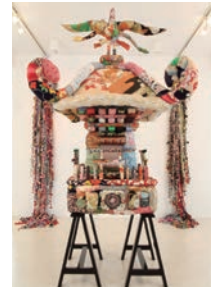

「多様で豊かなちば文化を特徴づけるモノやコト」のこと。県民参加で選定し、現在111件あります。

千葉県立美術館

【記憶のかたち】
大川 友希

敷地内の木々に様々な古着を巻きつけたインスタレーション作品を展示。布を切り貼りして複雑に紡ぎ合わされた作品です。

【吹き抜ける青い風】
近藤 康平

美術館の広々とした芝生に、透明のアクリル板を複数設置。夏の千葉に吹き抜ける風をドローイングで表現。

【木組み(等身大から始めよう)】
加藤 修 (監修)

自然木を材料に紐で結びながら構築する超大型の木組み作品です。(今年度は千葉大学「アートをつくる」受講生が作成します)

【遡及空間(そきゆうくうかん)】
中村 岳

空中をキャンバスに見立てた、カラフルな木材を用いた大型の立体造形を展示、空間の中に様々なイメージを展開します。

〔屋外作品展〕 作品・アーティスト紹介

※出展作品、アーティストに関する情報は予告なく変更になる場合がございます。あらかじめご了承ください。

ペリエ千葉 (サテライト会場)

【色をみる】
杉本 将己

ある景色から生まれた色と形からなる平面作品が並び、光の効果が合わさって幻想的な空間が、ペリエ千葉5階えきうえひろばに期間限定で登場。

【mikoshi】
大川 友希

古着で作られた神輿。目を引く立体的でカラフルな作品を展示。

ご来場にあたっての注意事項

- ・チームラボ作品展は、事前申込制です。ちばアート祭2021公式ホームページからお申込みください。
(新型コロナウイルス感染症の状況により、千葉県外からのご来場をご遠慮いただく可能性があります。)
- ・新型コロナウイルス感染症拡大防止のため、マスクの着用や、各会場の入り口での検温、手指消毒、ソーシャルディスタンスの確保にご協力をお願いします。
- ・駐車場のご用意はありませんので、公共交通機関をご利用ください。