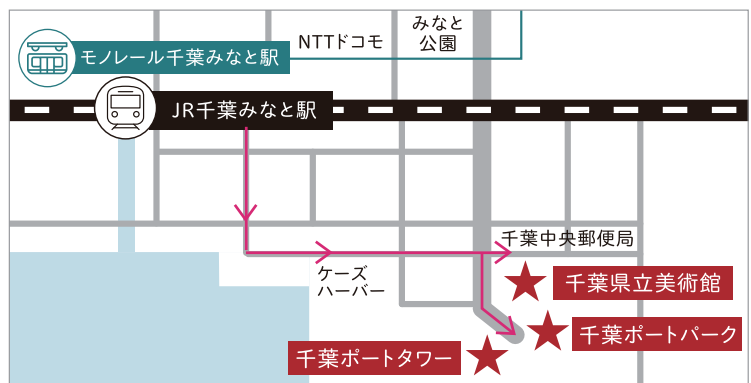

ペリエ千葉 (サテライト会場)

【色をみる】
杉本 将己

ある景色から生まれた色と形からなる平面作品が並び、光の効果が合わさって幻想的な空間が、ペリエ千葉5階えきうえひろばに期間限定で登場。

【mikoshi】
大川 友希

古着で作られた神輿。目を引く立体的でカラフルな作品を展示。

ご来場にあたっての注意事項

- ・チームラボ作品展は、事前申込制です。ちばアート祭2021公式ホームページからお申込みください。
(新型コロナウイルス感染症の状況により、千葉県外からのご来場をご遠慮いただく可能性があります。)
- ・新型コロナウイルス感染症拡大防止のため、マスクの着用や、各会場の入り口での検温、手指消毒、ソーシャルディスタンスの確保にご協力をお願いします。
- ・駐車場のご用意はありませんので、公共交通機関をご利用ください。

アクセス

- 千葉県立美術館
千葉県千葉市中央区中央港1丁目10-1
開館時間:9時~16時30分
※期間中の金・土・祝前日は夜間開館(~19時30分)を実施します。
- 千葉ポートパーク
千葉県千葉市中央区中央港1丁目
※チームラボ作品展の開始時間は、ちばアート祭2021公式ホームページをご覧ください。
- 千葉ポートタワー
千葉県千葉市中央区中央港1丁目10ポートパーク内
開館時間:9時~21時
- ペリエ千葉 サテライト会場
千葉県千葉市中央区新千葉1丁目1-1※JR千葉駅直結
<https://www.perie.co.jp/chiba/>