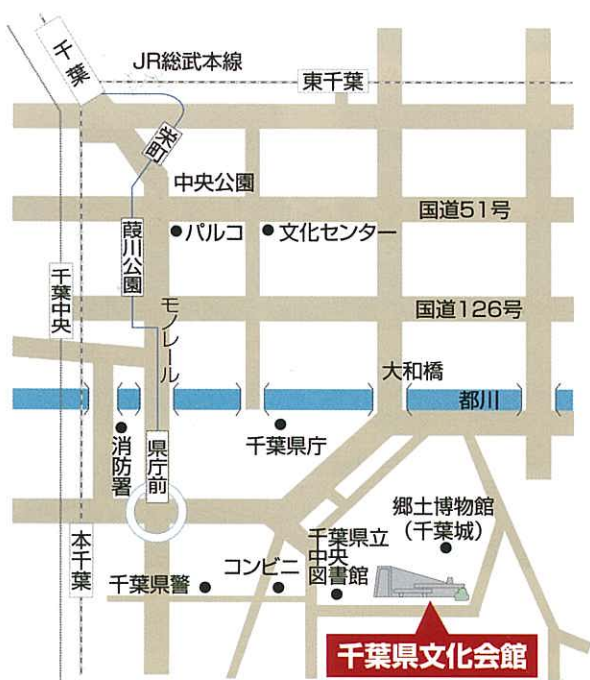

- 【開催日】 平成25年10月27日(日)
 1 回目開演：11時 2 回目開演：14時
 【会 場】 青葉の森公園芸術文化ホール
 【入場料】 一般 2,000円 18歳以下 1,500円
 1 歳以下 ひざ上無料
 ※ 2 階席は各500円引き

© Mercis bv

インターナショナル・ミュージック・アウトリーチプログラム ヤングアメリカンズ・ジャパントア-2014春

新たな「ジブン」を発見しよう!

小学生から高校生を対象とした3日間の表現教育プログラム。アメリカの若者たちと一緒に歌や踊りを学び、最終日には共に舞台上に立ちエンターテイメントショーへ参加します。

- 【練習日程】 平成26年2月21日(金)、22日(土)、23日(日)
 【会 場】 青葉の森公園芸術文化ホール
 【参加費】 16,000円(予価)
 【発表会】 平成26年2月23日(日) 17時半開演予定
 【入 場 料】 1,000円(予価)

青葉の森公園芸術文化ホール (TEL 043-266-3511)

各県立文化ホールのご案内

千葉県文化会館

〒260-8661 千葉市中央区市場町11番2号
TEL 043-222-0201

- 【交通】。JR内房・外房線本千葉駅 徒歩約10分
。JR内房・外房線千葉駅バス乗り場7番より約10分
郷土博物館・千葉県文化会館前下車 徒歩10分

千葉県東総文化会館

〒289-2521 旭市ハの666番地
TEL 0479-64-2001

- 【交通】。JR総武本線旭駅 徒歩約15分
。国道126号線を利用
旭市「袋西交差点」から南(海岸方面)へ約1.2km

千葉県南総文化ホール

〒294-0045 館山市北条740-1
TEL 0470-22-1811

- 【交通】。JR内房線館山駅より 徒歩約15分
。東京・千葉方面より京葉道路、館山自動車道、
または国道16号線を経て国道127号線を利用

青葉の森公園芸術文化ホール

〒260-0852 千葉市中央区青葉町977番1号
TEL 043-266-3511