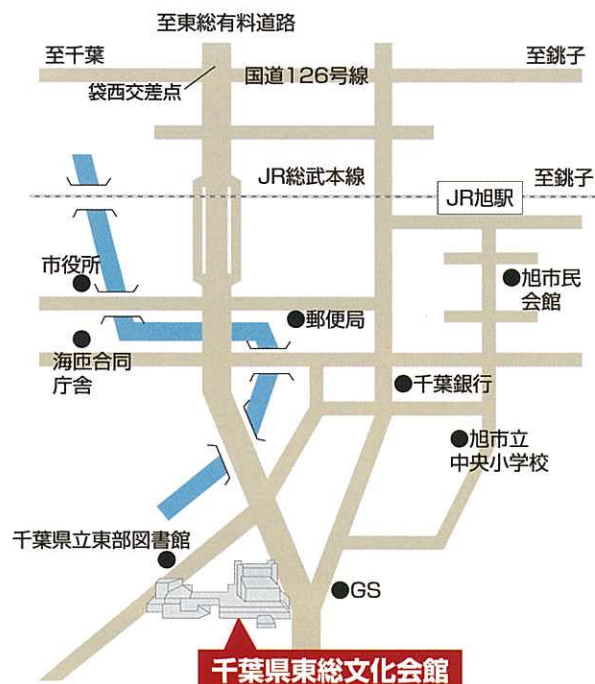

小学生から高校生を対象とした3日間の表現教育プログラム。アメリカの若者たちと一緒に歌や踊りを学び、最終日には共に舞台上に立ちエンターテイメントショーへ参加します。

- 【練習日程】 平成26年2月21日(金)、22日(土)、23日(日)
 【会 場】 青葉の森公園芸術文化ホール
 【参加費】 16,000円(予価)
 【発表会】 平成26年2月23日(日) 17時半開演予定
 【入 場 料】 1,000円(予価)

青葉の森公園芸術文化ホール (TEL 043-266-3511)

各県立文化ホールのご案内

千葉県文化会館

〒260-8661 千葉市中央区市場町11番2号
TEL 043-222-0201

- 【交通】。JR内房・外房線本千葉駅 徒歩約10分
。JR内房・外房線千葉駅バス乗り場7番より約10分
郷土博物館・千葉県文化会館前下車 徒歩10分

千葉県東総文化会館

〒289-2521 旭市ハの666番地
TEL 0479-64-2001

- 【交通】。JR総武本線旭駅 徒歩約15分
。国道126号線を利用
旭市「袋西交差点」から南(海岸方面)へ約1.2km

千葉県南総文化ホール

〒294-0045 館山市北条740-1
TEL 0470-22-1811

- 【交通】。JR内房線館山駅より 徒歩約15分
。東京・千葉方面より京葉道路、館山自動車道、
または国道16号線を経て国道127号線を利用

青葉の森公園芸術文化ホール

〒260-0852 千葉市中央区青葉町977番1号
TEL 043-266-3511

- 【交通】。京成千原線 千葉寺駅より徒歩約15分
。JR内房・外房線千葉駅バス乗り場2番より約15分
ハーモニープラザ下車 徒歩約8分