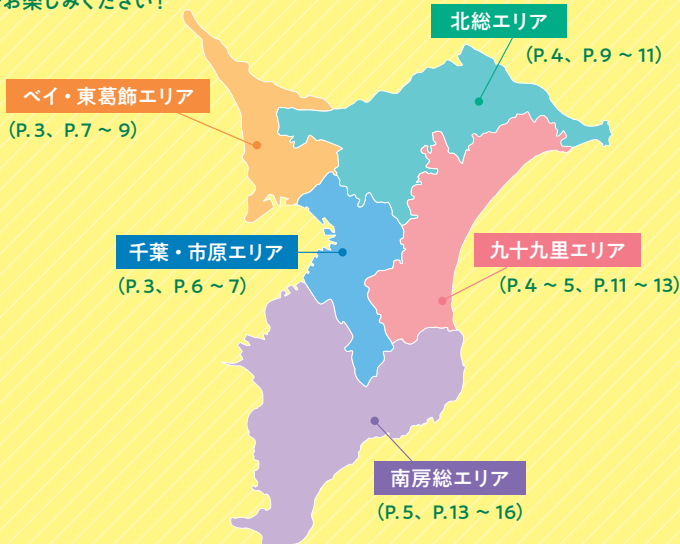

県民の日地域行事

県内11地域(県地域振興事務所のある10地域に千葉・市原地域を加えたもの)では、県・市町村・各種団体等で構成される実行委員会が設置され、各地域の魅力を再発見できる行事が毎年開催されています。

今年も県民の日の前後に、地域の魅力を活かしたスタンプラリーやクイズラリー、お祭りなどの地域イベントが開催されます。ぜひお楽しみください!

※各行事の詳細はお問い合わせをいただくか、ホームページをご覧ください。
※各行事は変更・中止となることがございます。予めご了承ください。

県民の日 千葉

ちば いちはら
(千葉・市原地域)

ジェフユナイテッド市原・千葉コラボ企画 県民の日クイズキャンペーン

クイズに答えて応募すると、ジェフユニフォーム(2021シーズン)や地域の特産品などを抽選でプレゼント。「ALL千葉で頑張ろう!」をテーマとした応援メッセージも募集。

●応募締切: 5月23日(日)(消印有効) ●応募方法: webフォームまたはハガキで応募 ●賞品(賞品は選べません): [1等] ジェフユニフォーム(2021シーズン、Lサイズ) 3名様 [2等] サッカーボール(ジェフ選手数名サイン入り) 3名様/千葉市動物公園チケット 5組10名様/市原ぞうの国チケット 5組10名様/千葉市特産品(浜のごちそう) 10名様/市原市特産品(ぶっかけ海苔めし) 10名様 [3等] 「ちば文化資産」クリアファイル 100名様

体験プログラム

①佐藤 勇人 元プロ選手によるサッカー講座や②グラウンドキーパー(ピッチ補修)などの体験プログラムを実施。参加者には6月6日(日)当日の試合チケット(14:00キックオフ/モンテディオ山形戦)や記念品(オリジナルエコバッグ)をプレゼント。

●日時・場所: ①6月6日(日)12:00~12:45/フクダ電子スクエア(JR蘇我駅から徒歩約12分) ②6月6日(日)16:15~17:15(試合終了時間により変更)/フクダ電子アリーナ(同上) ※いずれも雨天実施。(雨天の場合、①は場所変更予定。) ●参加方法: webフォームまたは往復ハガキで事前申込み/募集締切: 5月19日(水)(消印有効)/定員(申込多数抽選): 各25組50名/対象: 県内在住の小学生とその保護者(1名まで)

問合せ・応募先

ジェフユナイテッドファンクラブ事務局
TEL: 0570-064-325 (平日11:00~18:00)
(平日火曜日~金曜日のみ 月曜日休業)
住所: 〒260-0835 千葉市中央区川崎町1-38
URL: <https://jefunited.co.jp/>

※新型コロナウイルスの影響で電話受付日が変わる場合がございます。

県民の日 千葉・市原

かつなん
(葛南地域)

県民の日葛南再発見! まち歩きクイズラリー2021

まち歩きコース内のスポットに関するクイズに解答しよう! 応募すると、正答数に応じて地域の特産品やチーバくんグッズなどを抽選でプレゼント。

○期間

5月24日(月)~7月11日(日) ※応募締切7月18日(日)(消印有効)

○まち歩きコース

《鉄道会社主催のまち歩き》

JR東日本 駅からハイキング~「浦安鉄筋家族」ゆかりの地とまちなかさんぽ~(期間: 5月24日(月)~6月6日(日))(スタートJR京葉線新浦安駅~ゴールJR京葉線新浦安駅)

《自由散策コース》(受付なし)

①市川市~八幡コース~(スタート京成線京成八幡駅~ゴールJR総武線下総中山駅) ②船橋市~海老川コース~(スタートJR京葉線南船橋駅~ゴール東葉高速線東海神駅) ③習志野市~実初~大久保コース~(スタート京成線実初駅~ゴール京成線京成大久保駅) ④八千代市~ゆりのき台コース~(スタート東葉高速線八千代緑が丘駅~ゴール東葉高速線八千代中央駅) ⑤浦安市~境川コース~(スタートJR京葉線新浦安駅~ゴールJR京葉線新浦安駅)

○応募方法

パンフレット付属のハガキを郵送

○賞品

[1等] (9問以上正解) 葛南地域特産品&チーバくんオリジナルグッズ 15名様
[2等] (6問以上正解) 葛南地域特産品 45名様
[3等] (2問以上正解) チーバくんオリジナルグッズ 70名様
[Wチャンス賞] チーバくんグッズ詰め合わせセット 200名様
(抽選にもれた人の中から抽選)

問合せ

葛南地域振興事務所 TEL 047-424-8281

県民の日 葛南

ひがしかつしか
(東葛飾地域)

チーバくんと解く! 東葛6市のナゾ?

観光スポット等13施設に、「ナゾ」が書かれたチーバくんパネルが隠されています。

「ナゾ」は全部で12種類。解けた「ナゾ」の数に応じて、地域の特産品など素敵な賞品をプレゼントします!

○期間

6月15日(火)~8月31日(火) ※応募締切9月14日(火)(消印有効)

○パネル設置場所

21世紀の森と広場、戸定が丘歴史公園(松戸市)
清水公園、郷土博物館(野田市)
道の駅しようなん、あけぼの山農業公園(柏市)
流山おおたかの森駅前観光情報センター、流鉄流山駅、流鉄平和台駅(流山市)
水の館、アピスタ(我孫子市)
市制記念公園、ファイターズ鎌ヶ谷スタジアム(鎌ヶ谷市)
全13か所

○応募方法

パンフレット付属のハガキを郵送または、ちば電子申請システム(web)から応募

○賞品

[A賞] (12個すべての暗号を解読した方) 各市特産品(4,000円相当) 24名
[B賞] (8個以上の暗号を解読した方)
チーバくんクオカード(3,000円相当) 30名
[C賞] (4個以上の暗号を解読した方)
チーバくんグッズ詰め合わせ(2,000円相当) 40名
[D賞] (1個以上の暗号を解読した方) チーバくん缶バッジ 50名

問合せ

東葛飾地域振興事務所 TEL 047-361-2111

県民の日 東葛飾