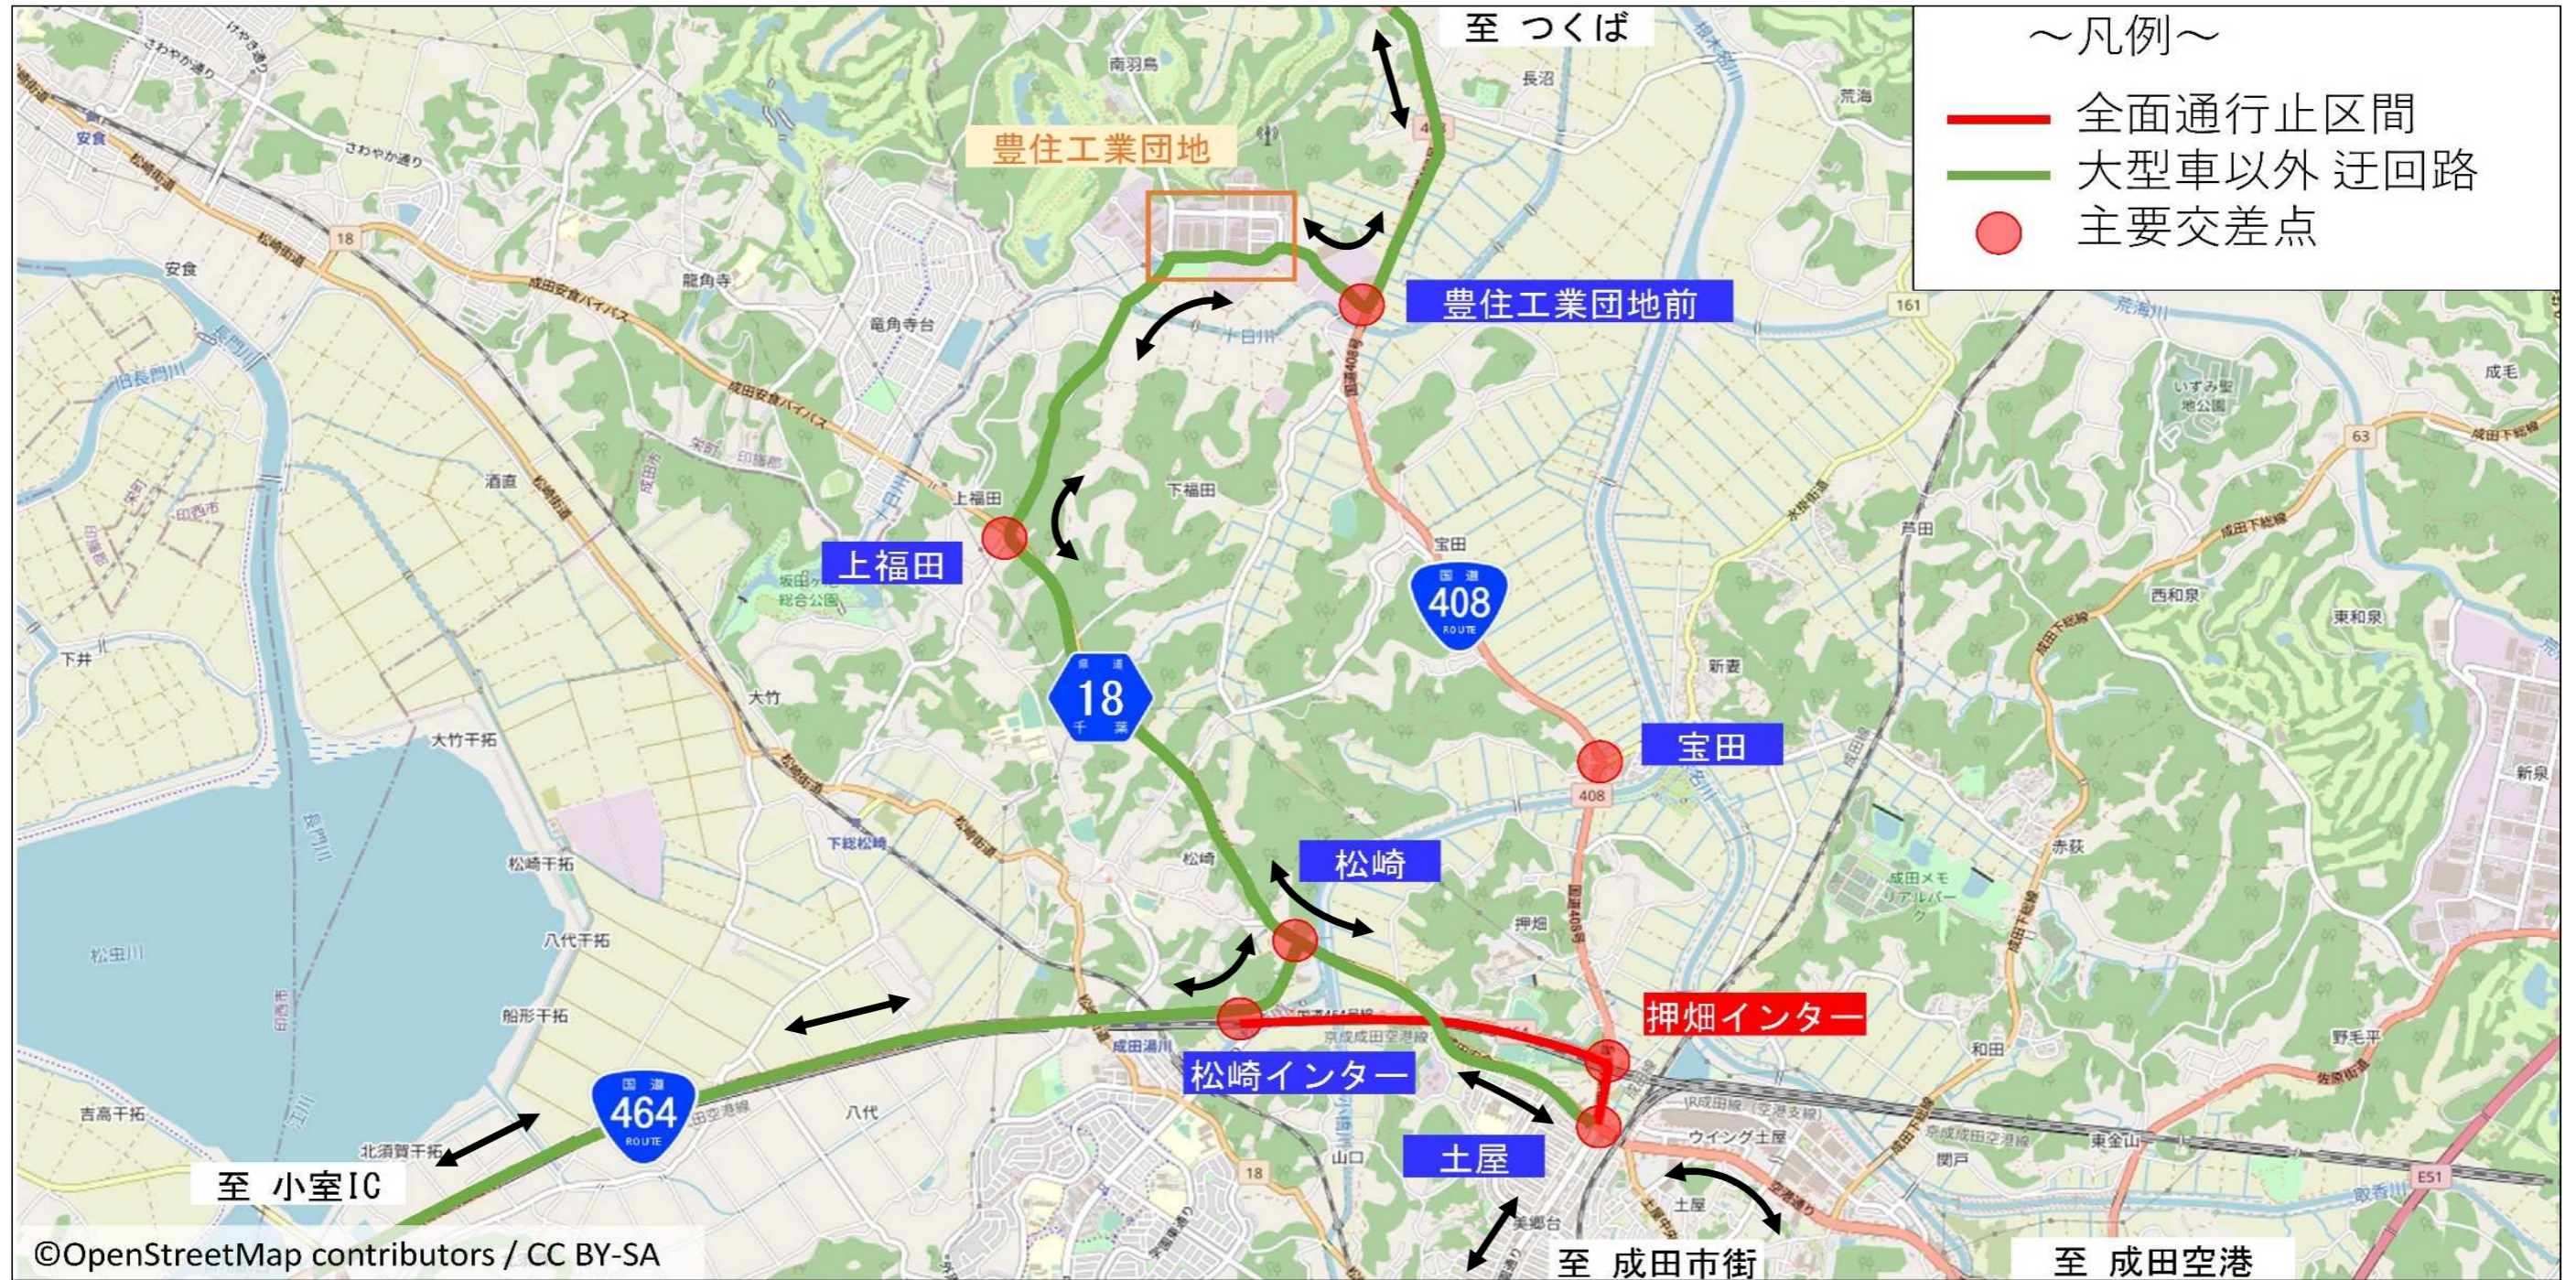

大型車以外 迂回路案内図

大型車以外の迂回路について

通行止中、国道408号・国道464号を通行し、各方面に向かわれる大型車以外の車両につきましては、右記の経路にて迂回をお願いします。迂回路の各交差点付近には、迂回方向を示した看板を設置しておりますので、看板の案内に従い迂回をお願いします。

また、当日は土屋交差点、松崎インター交差点、豊住工業団地前交差点に交通誘導警備員を配置しております。ご不明な点等ございましたら、ご遠慮なくお尋ねください。

大型車以外の迂回経路（地図上緑色のライン）