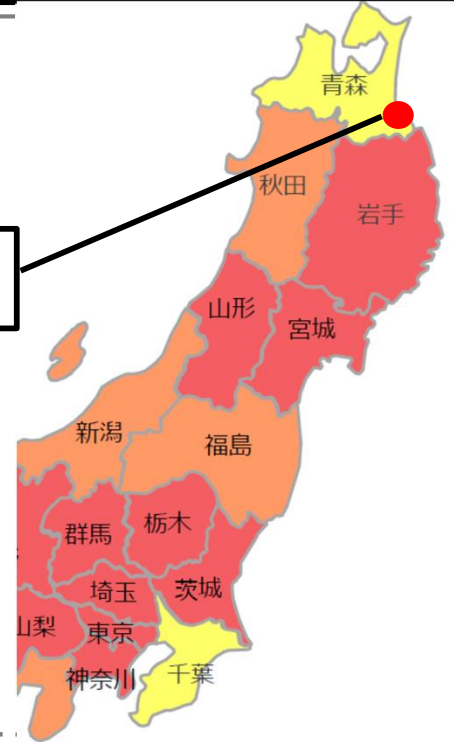

家畜衛生だより

中央家畜保健衛生所・中央動物防疫協議会
〒262-0011 千葉市花見川区三角町656
Tel: 043-250-4141 (夜間・休日対応)
Fax: 043-286-0090
(公社)千葉県畜産協会

青森県で野生イノシシの豚熱感染を初確認！

【概要】

8月6日、青森県階上町で発見された野生イノシシ1頭で豚熱感染が初めて確認されました。

※千葉県内では野生イノシシの豚熱感染は確認されていませんが、千葉県を除く本州全域で感染が確認されており、予断を許さない状況が続いています。引き続き、衛生管理の徹底をお願いします。

階上町

**☆ワクチンのみで豚熱の感染を防ぐことはできません。
近隣で野生イノシシの感染が確認されていない地域であっても
飼養衛生管理の再確認・再徹底をお願いします！！**

○車両洗浄・消毒の徹底、交差汚染の防止

特に、と畜場、死亡獣畜回収場所、家畜市場、共同糞尿処理場等畜産施設に出入りした際は、消毒を徹底しましょう。

○畜舎専用衣服・靴の着用、手指の消毒

○畜舎・器具のこまめな清掃、消毒

○野生動物との接触・侵入防止対策の徹底