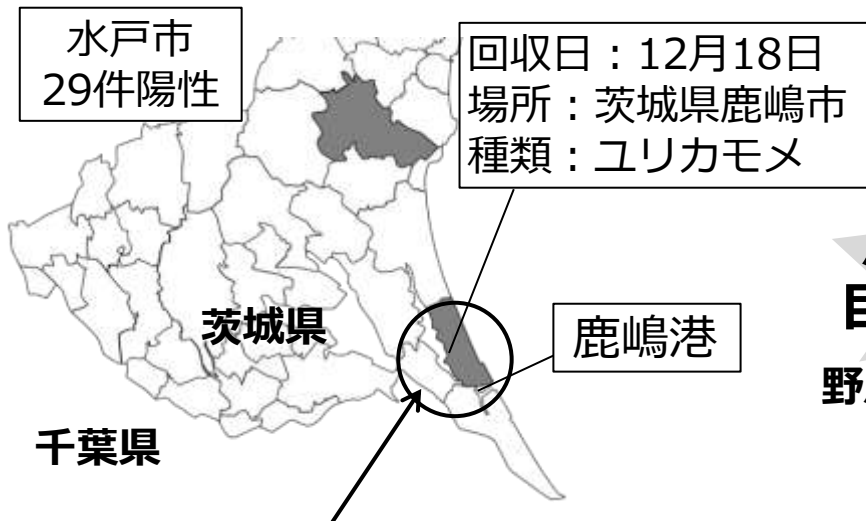

家畜衛生だより

From 中央家保 家きん用

中央家畜保健衛生所・中央動物防疫協議会
〒262-0011 千葉市花見川区三角町656
Tel: 043-250-4141 (夜間・休日対応)
Fax: 043-286-0090
(公社)千葉県畜産協会
〒260-0021 千葉市中央区新宿1-2-3

茨城県鹿嶋市の死亡野鳥で 鳥インフルエンザ簡易検査陽性！

！緊急警報！

**鳥インフルエンザは
目前に迫っています!!**

**野鳥・野生動物(ネズミなど)
を鶏舎に絶対入れない!!**

香取市の一部が野鳥監視重点区域*に含まれています！

*野鳥監視重点区域とは：死亡野鳥を回収した地点の周囲10kmを野鳥監視重点区域として野鳥の監視を行います。

今一度、飼養衛生管理基準の確認、徹底をお願いします！

- 家きん舎の壁・防鳥ネット等の破損箇所を確認！修繕！
- 農場の出入り消毒・車両消毒・石灰散布！
- 他農場への不要不急の立入を控える！