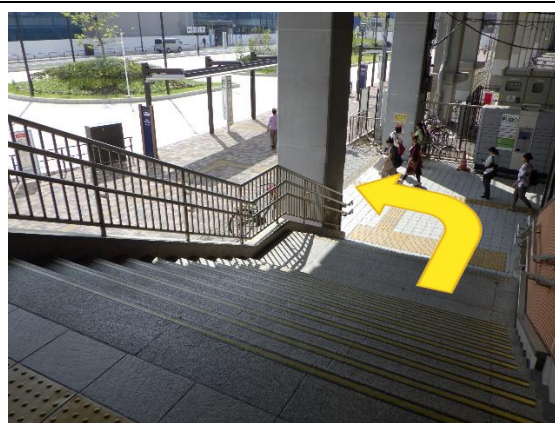

J R 南船橋駅からちばテク船橋校までのアクセス（令和5年8月30日作成）

① 改札を出て南口（左方向）へ進む

② 階段を下りて左方向へ進む

③ ロータリー左側の歩道を進む

④ 高架沿いに進む

⑤ 直進

⑥ 突き当りを右へ進む
（1つ目の案内看板あり）

⑦ 道沿い（左側）に2つ目の案内看板があります

⑧ 右に進み公園に入る

⑨ 公園内を右方向に進む

⑩ 公園を出たら直進

⑪ しばらく進み、左手が当校です。