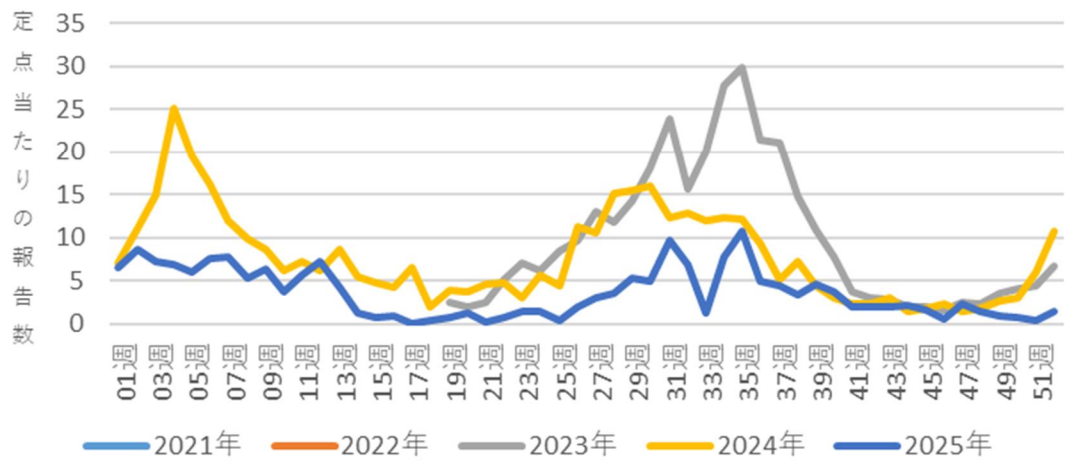

山武保健所管内インフルエンザ 定点当たりの報告数

山武保健所管内新型コロナウイルス感染症 定点当たりの報告数

山武保健所管内感染性胃腸炎

定点当たりの報告数