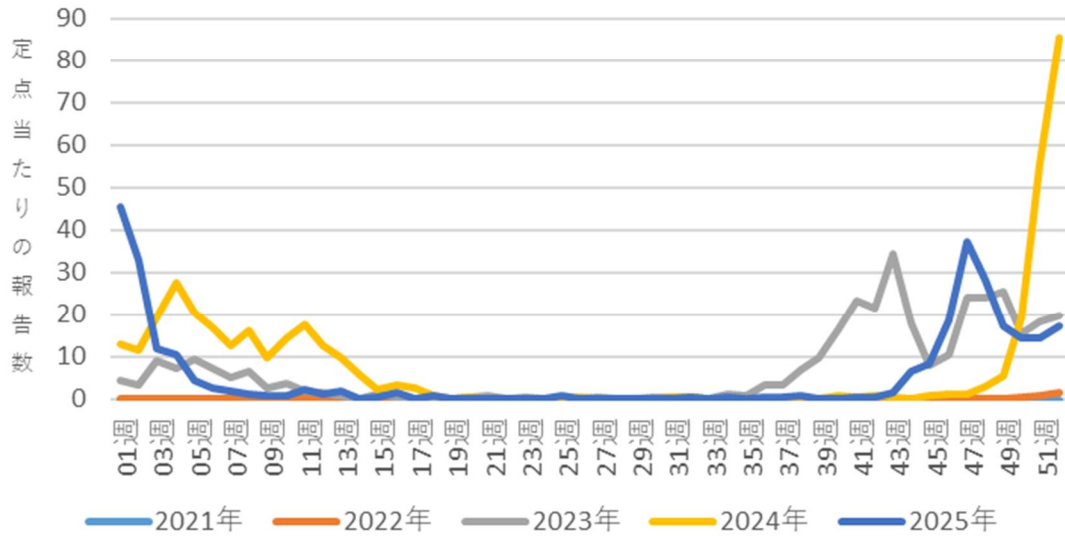

山武保健所管内インフルエンザ 定点当たりの報告数

山武保健所管内新型コロナウイルス感染症 定点当たりの報告数

山武保健所管内感染性胃腸炎

定点当たりの報告数