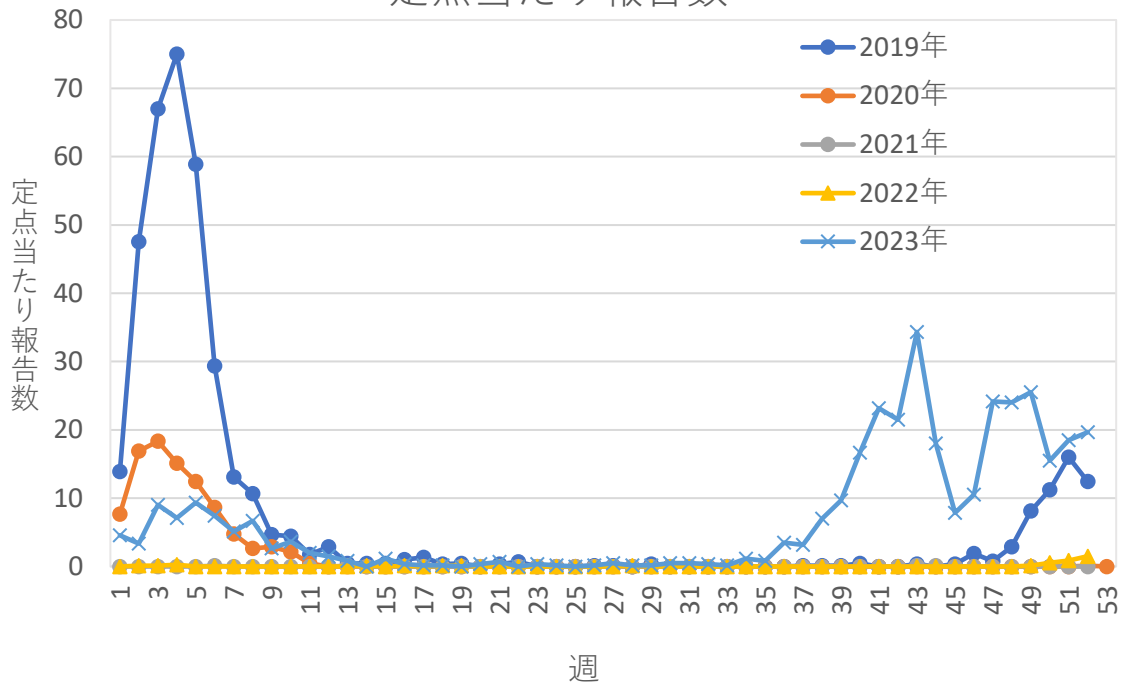

山武保健所管内のインフルエンザ 定点当たり報告数

山武保健所管内の感染性胃腸炎 定点当たり報告数