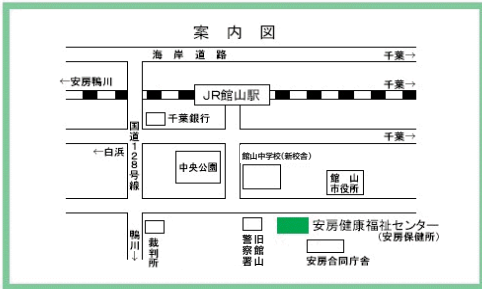

○印が検査日です。

時間 午前9時30分～10時30分

場所 安房保健所
(安房健康福祉センター)
館山市北条1093-1

予約・お問い合わせ先

HIV検査は予約制です。まずは電話で予約を！
安房保健所（安房健康福祉センター）健康生活支援課

TEL **0470-22-4511**

「HIV検査における注意点」
保健所で実施している検査は、HIVに対する抗体を調べる検査です。抗体が増えるまでには時間がかかるため、感染したと思われる日から3か月以上経過してから検査を受けるようにしてください。