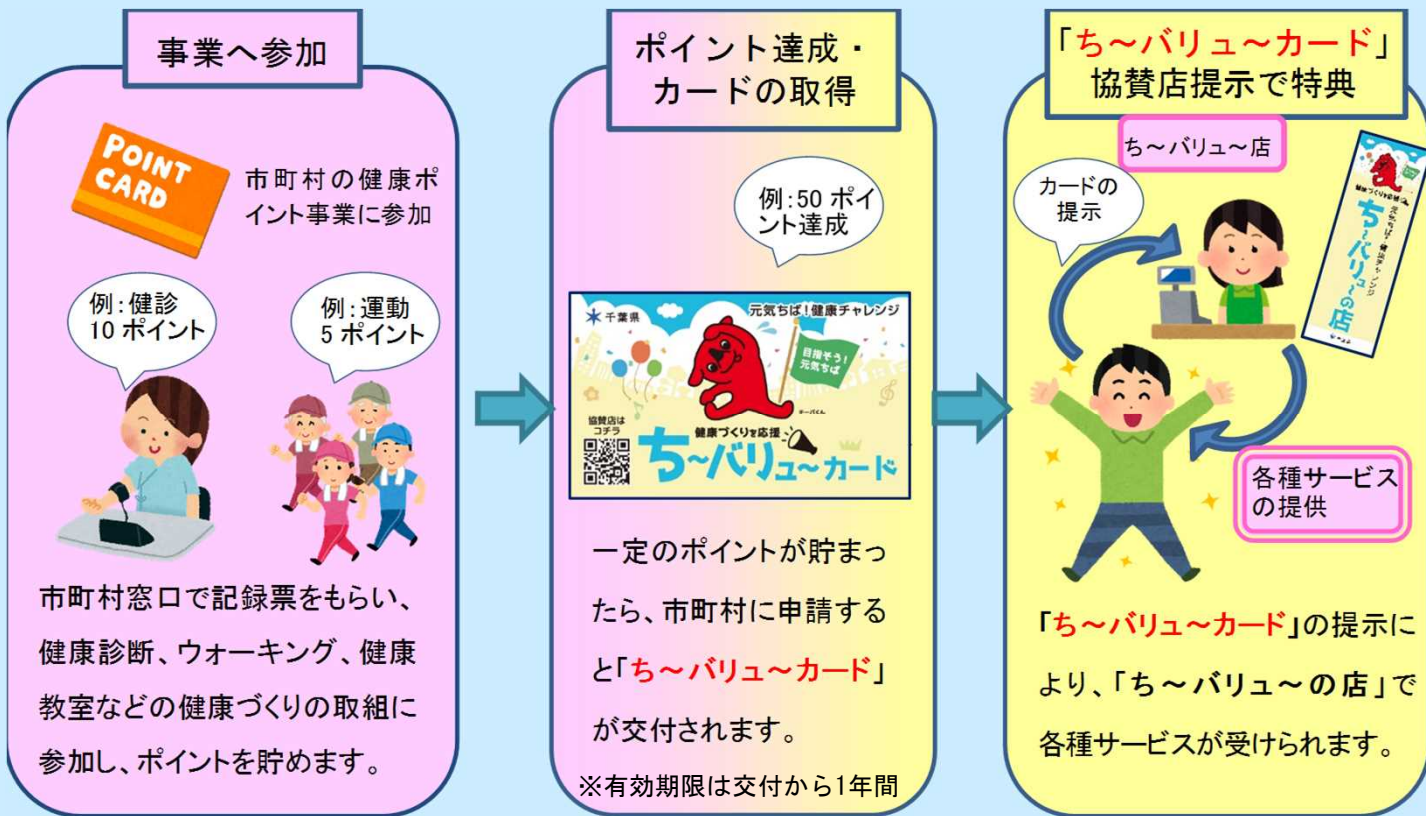

元気ちば！健康チャレンジ事業 概要

資料1-1-④

★市町村との連携状況★
R2.12月からスタート！

【連携中市町村】（現時点）

20市町村（連携順）

市川市 船橋市 佐倉市
 勝浦市 鴨川市 四街道市
 富里市 大網白里市 長南町
 松戸市 館山市 成田市
 酒々井町 長生村 匝瑳市
 我孫子市 印西市 君津市
 睦沢町 大多喜町

■協賛店の獲得状況■

551店舗（現時点）

※市町村（ピンク色）：健康ポイント事業実施、「ち～バリュ～カード」申請受付

※県（黄色）：「ち～バリュ～カード」発行、協賛店の獲得