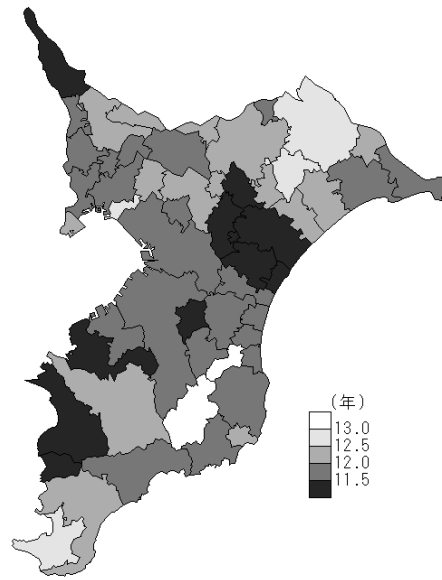

平成 23 年と 28 年の平均自立期間の比較

図 1-① 65 歳男性平均自立期間 (H23)

図 1-② 65 歳男性平均自立期間 (H28)

図 1-③ 75 歳男性平均自立期間 (H23)

図 1-④ 75 歳男性平均自立期間 (H28)

図 1-⑤ 65 歳女性平均自立期間 (H23)

図 1-⑥ 65 歳女性平均自立期間 (H28)

図 1-⑦ 75 歳女性平均自立期間 (H23)

図 1-⑧ 75 歳女性平均自立期間 (H28)