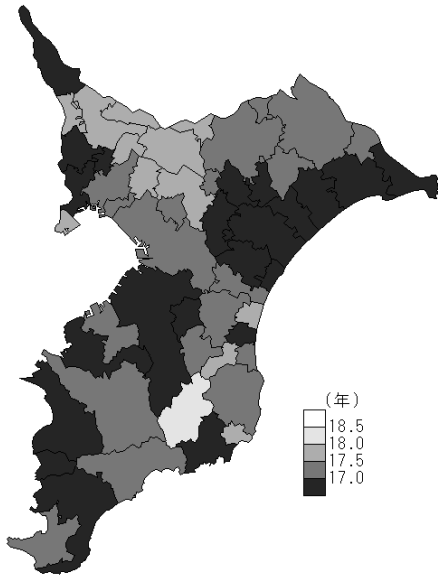

平成 23 年と 28 年の平均自立期間の比較

図 1-① 65 歳男性平均自立期間 (H23)

図 1-② 65 歳男性平均自立期間 (H28)

図 1-③ 75 歳男性平均自立期間 (H23)

図 1-④ 75 歳男性平均自立期間 (H28)

図 1-⑤ 65 歳女性平均自立期間 (H23)

図 1-⑥ 65 歳女性平均自立期間 (H28)

図 1-⑦ 75 歳女性平均自立期間 (H23)

図 1-⑧ 75 歳女性平均自立期間 (H28)