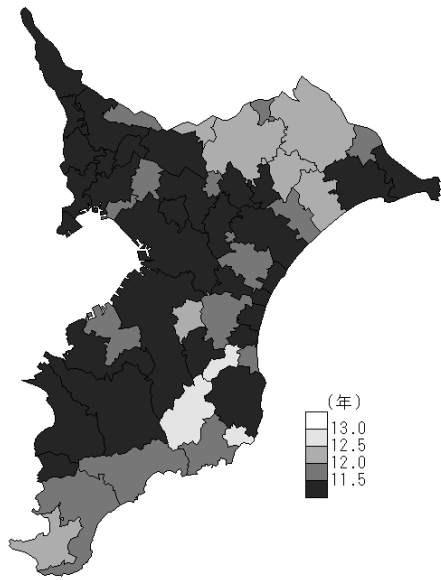

平成 23 年と 28 年の平均自立期間の比較

図 1-① 65 歳男性平均自立期間 (H23)

図 1-② 65 歳男性平均自立期間 (H28)

図 1-③ 75 歳男性平均自立期間 (H23)

図 1-④ 75 歳男性平均自立期間 (H28)

図 1-⑤ 65 歳女性平均自立期間 (H23)

図 1-⑥ 65 歳女性平均自立期間 (H28)

図 1-⑦ 75 歳女性平均自立期間 (H23)

図 1-⑧ 75 歳女性平均自立期間 (H28)