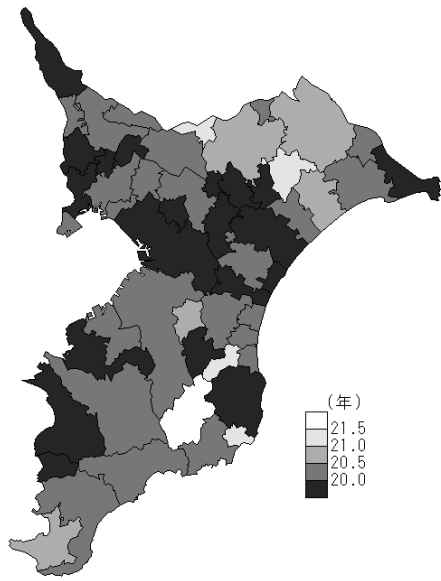

平成 23 年と 28 年の平均自立期間の比較

図 1-① 65 歳男性平均自立期間 (H23)

図 1-② 65 歳男性平均自立期間 (H28)

図 1-③ 75 歳男性平均自立期間 (H23)

図 1-④ 75 歳男性平均自立期間 (H28)

図 1-⑤ 65 歳女性平均自立期間 (H23)

図 1-⑥ 65 歳女性平均自立期間 (H28)

図 1-⑦ 75 歳女性平均自立期間 (H23)

図 1-⑧ 75 歳女性平均自立期間 (H28)