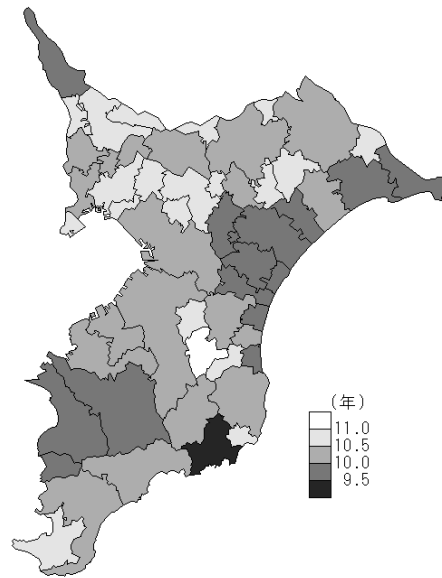

平成 23 年と 28 年の平均自立期間の比較

図 1-① 65 歳男性平均自立期間 (H23)

図 1-② 65 歳男性平均自立期間 (H28)

図 1-③ 75 歳男性平均自立期間 (H23)

図 1-④ 75 歳男性平均自立期間 (H28)

図 1-⑤ 65 歳女性平均自立期間 (H23)

図 1-⑥ 65 歳女性平均自立期間 (H28)

図 1-⑦ 75 歳女性平均自立期間 (H23)

図 1-⑧ 75 歳女性平均自立期間 (H28)