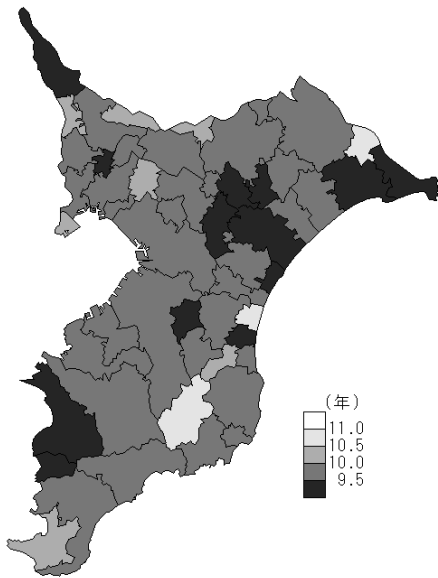

平成 23 年と 28 年の平均自立期間の比較

図 1-① 65 歳男性平均自立期間 (H23)

図 1-② 65 歳男性平均自立期間 (H28)

図 1-③ 75 歳男性平均自立期間 (H23)

図 1-④ 75 歳男性平均自立期間 (H28)

図 1-⑤ 65 歳女性平均自立期間 (H23)

図 1-⑥ 65 歳女性平均自立期間 (H28)

図 1-⑦ 75 歳女性平均自立期間 (H23)

図 1-⑧ 75 歳女性平均自立期間 (H28)