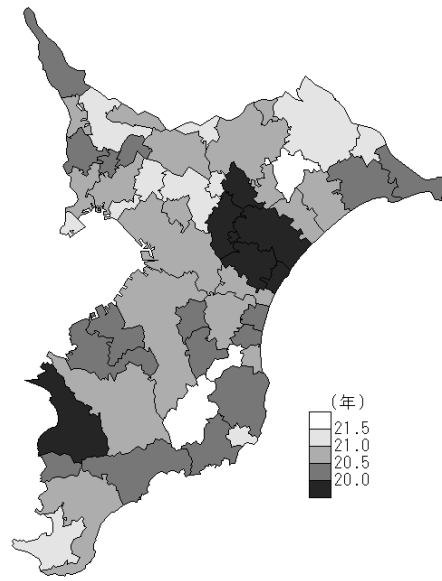

平成 23 年と 28 年の平均自立期間の比較

図 1-① 65 歳男性平均自立期間 (H23)

図 1-② 65 歳男性平均自立期間 (H28)

図 1-③ 75 歳男性平均自立期間 (H23)

図 1-④ 75 歳男性平均自立期間 (H28)

図 1-⑤ 65 歳女性平均自立期間 (H23)

図 1-⑥ 65 歳女性平均自立期間 (H28)

図 1-⑦ 75 歳女性平均自立期間 (H23)

図 1-⑧ 75 歳女性平均自立期間 (H28)