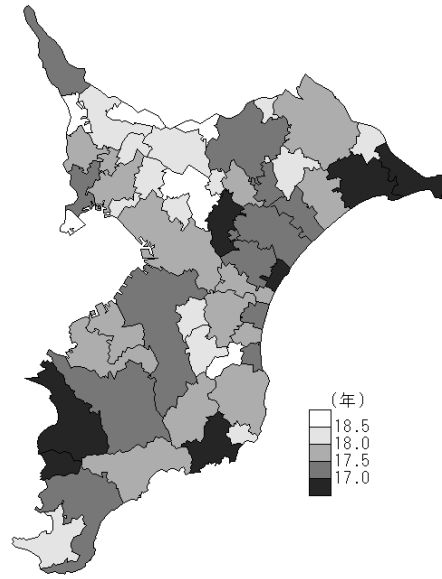

平成 23 年と 28 年の平均自立期間の比較

図 1-① 65 歳男性平均自立期間 (H23)

図 1-② 65 歳男性平均自立期間 (H28)

図 1-③ 75 歳男性平均自立期間 (H23)

図 1-④ 75 歳男性平均自立期間 (H28)

図 1-⑤ 65 歳女性平均自立期間 (H23)

図 1-⑥ 65 歳女性平均自立期間 (H28)

図 1-⑦ 75 歳女性平均自立期間 (H23)

図 1-⑧ 75 歳女性平均自立期間 (H28)