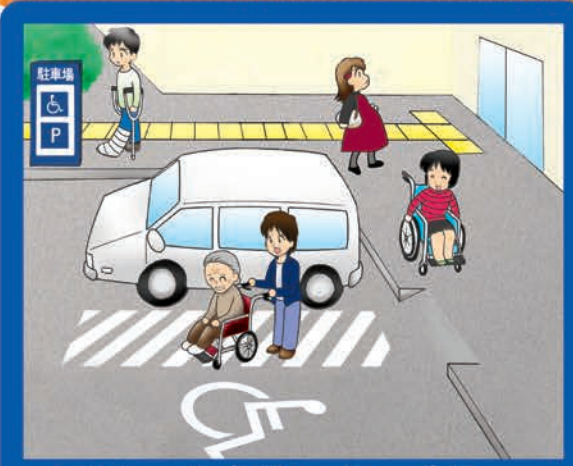

このマークの 駐車場を知っていますか？

幅が広くて建物等出入口に、近い
駐車施設です

乗り降りのため、広い
スペースを必要とします。

●建物の出入口に近い場所

障害のある方、病気やけがで歩行が困難な方が安全に利用できるように、建物等の出入口の近くにあります。

●幅が広い (3.5m 以上) 理由

この駐車場は車いす使用の方など、自動車のドアを全開にして乗り降りする必要がある方も利用できるように一般の駐車区画 (約 2.5m) より幅が広がっています。

マークの駐車場は、車いす使用の方をはじめ一般の駐車区画では利用が困難な方のための駐車施設です。適正な利用のご協力をお願いします。