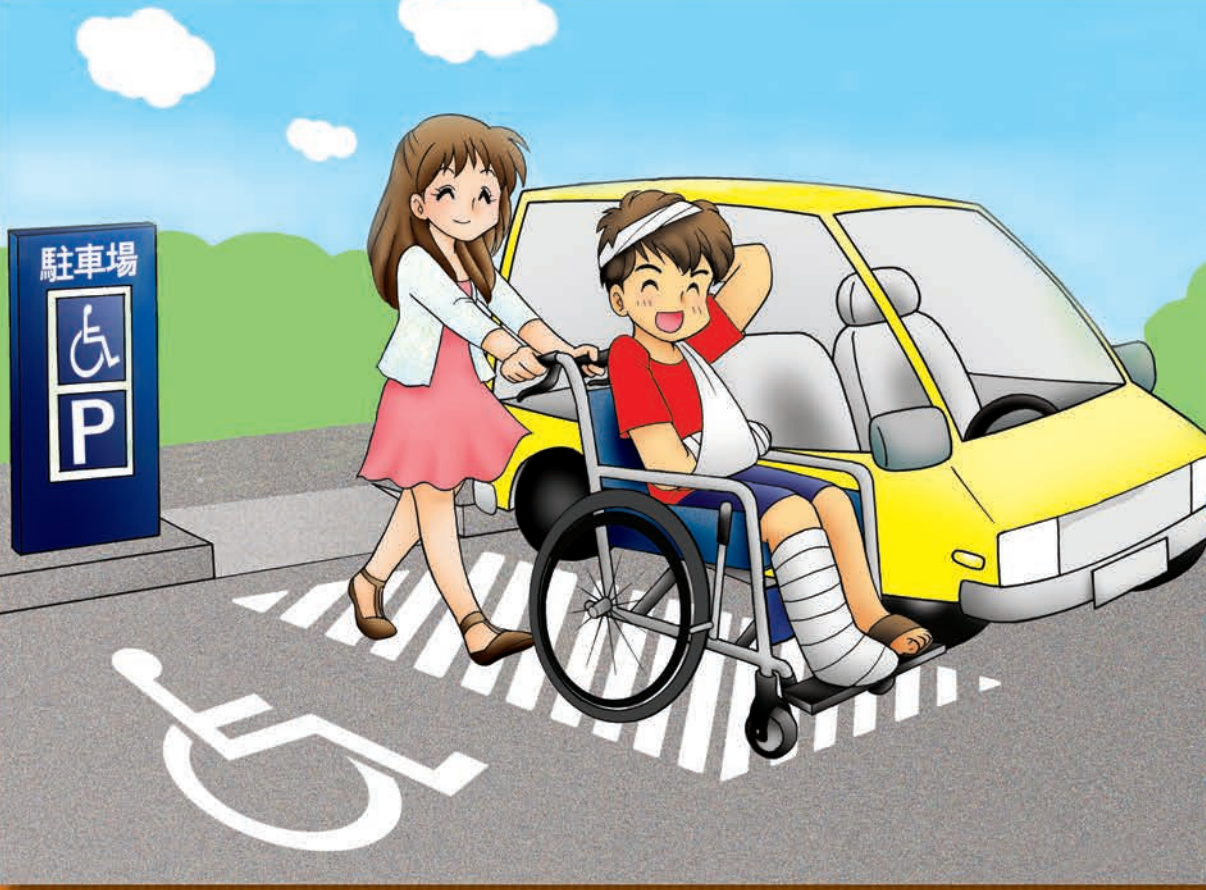

このマークの 駐車場を知っていますか？

幅が広くて建物等出入口に、近い
駐車施設です

乗り降りのため、広い
スペースを必要とします。

●建物の出入口に近い場所

障害のある方、病気やけがで歩行が困難な方が安全に利用できるように、建物等の出入口の近くにあります。

●幅が広い (3.5m 以上) 理由

この駐車場は車いす使用の方など、自動車のドアを全開にして乗り降りする必要がある方も利用できるように一般の駐車区画 (約 2.5m) より幅が広がっています。

マークの駐車場は、車いす使用の方をはじめ一般の駐車区画では利用が困難な方のための駐車施設です。適正な利用のご協力をお願いします。