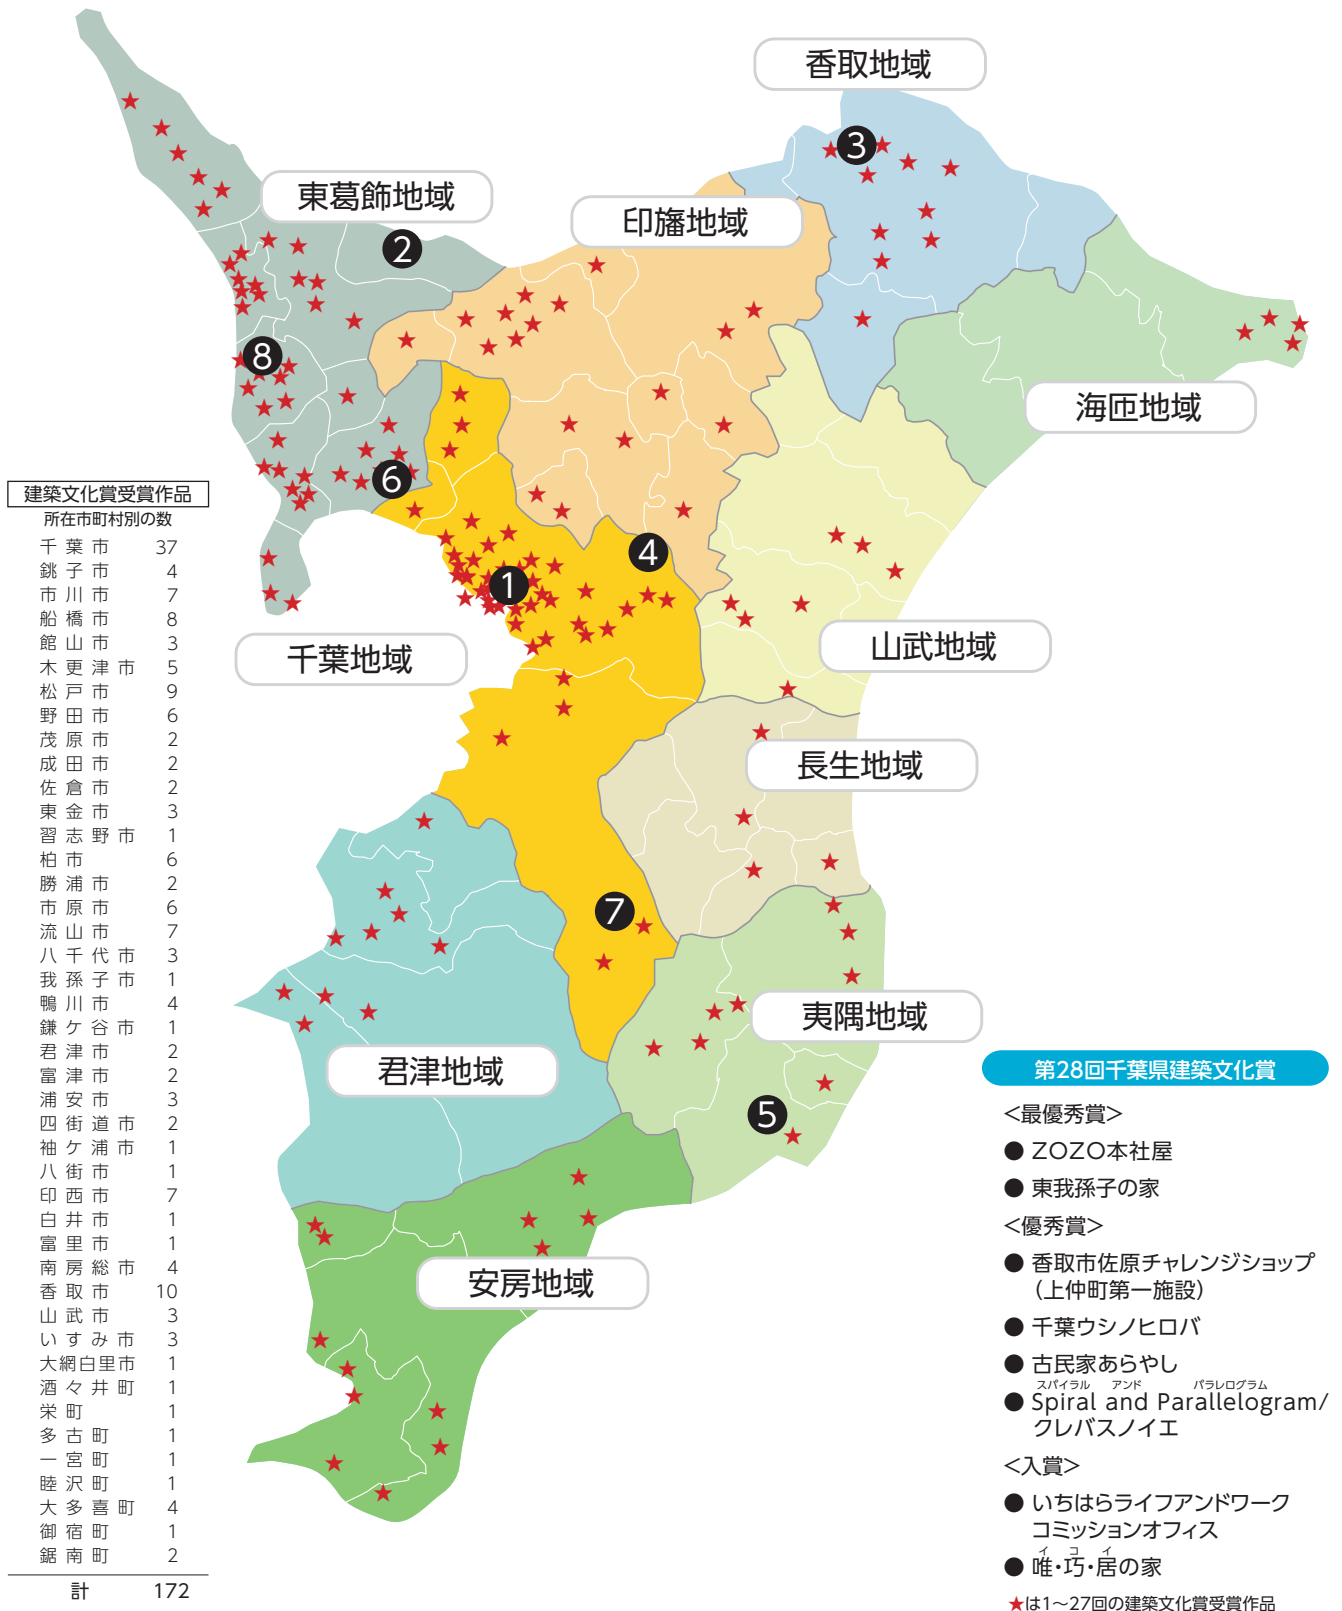

受賞作品の位置

お問い合わせ先

千葉県県土整備部都市整備局建築指導課
一般社団法人 千葉県建築士会

〒260-8667 千葉市中央区市場町1-1
TEL.043(223)3180 FAX.043(225)0913

〒260-0013 千葉市中央区中央4-8-5
TEL.043(202)2100 FAX.043(202)2101

後援

(公社)千葉県建築士事務所協会
(一社)日本建築構造技術者協会関東甲信越支部JSCA千葉
(一社)日本建築学会関東支部千葉支所

(公社)日本建築家協会関東甲信越支部千葉地域会
(一社)千葉県設備設計事務所協会