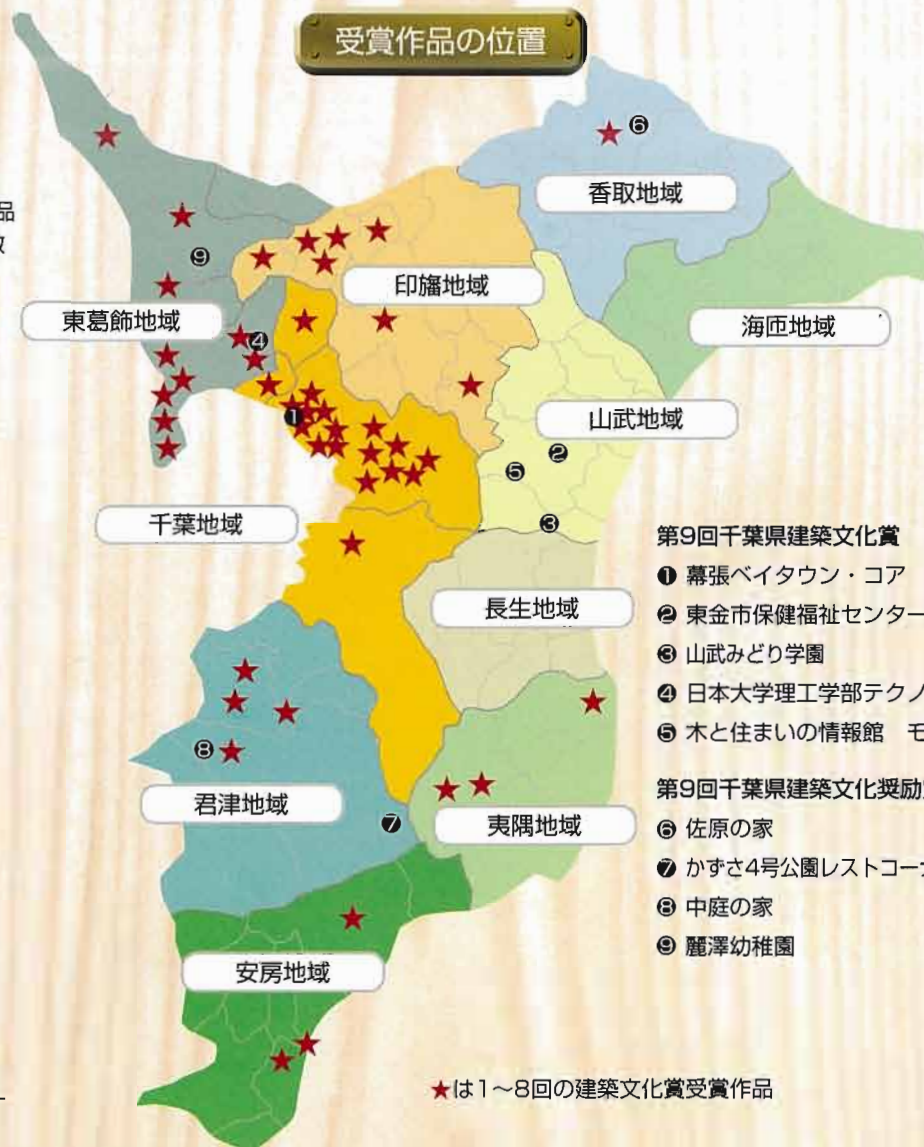

応募(推薦)建築物一覧(地域・市町村別) (55作品)【◎表彰の対象となったもの ◎現地調査の対象となったもの】

(惜しくも選にもれた建築物にも、それぞれ優れた配慮や特長がありました。)
携わられた方々に敬意を表し、ますますの御活躍を期待しています。

[千葉市内]		[印旛地域]	
◎ 幕張ベイタウン・コア	美浜区	◎ 成田市保健福祉館	成田市
クリニック/ハウスN	美浜区	成田市立成田西中学校(改築)	成田市
特別養護老人ホーム 桐花園	花見川区	東京電機大学千葉ニュータウンキャンパス	印西市
ホンダ モートピア稲毛	稲毛区	白井市保健福祉センター	白井市
千葉市中央図書館・生涯学習センター	中央区	千葉NTいには野 一般分譲住宅	印旛村
千葉市郷土博物館	中央区	四街道市立中央保育所	四街道市
オーベル千葉ステイト	中央区	富里市立向台幼稚園	本埜村
三橋恒夫宅	中央区		
千葉トヨタ加曾利店	若葉区		
藤田邸	若葉区		
(財)日本海事協会情報センター	緑区		
[千葉地域]		[香取地域]	
新井クリニック	八千代市	◎ 佐原の家	佐原市
花咲の家	習志野市		
大久保のアトリエ	習志野市		
ちはら台の家	市原市		
[東葛飾地域]		[海匝地域]	
◎ 日本大学理工学部テクノブレース15	船橋市	銚子市市民センター	銚子市
特別養護老人ホーム 朋松苑	船橋市		
◎ 船橋北病院 作業療法棟	船橋市		
キチム津田沼&レストランマッセリア	船橋市		
第12花園ビル	船橋市		
松ヶ丘の家	船橋市		
さたクリニック	市川市		
浦安市健康センター・郷土博物館	浦安市		
浦安市立高洲保育園	浦安市		
ラプラス アンソレイユ館(店舗・住宅)	松戸市		
岡本硝子(株)本社第4工場	柏市		
◎ 麗澤幼稚園	柏市		
我孫子市生涯学習センター アピスタ	我孫子市		
鎌ヶ谷市東部学習センター	鎌ヶ谷市		
◎ 鈴木幸夫邸(沼南・白砂の家)	沼南町		
		[山武地域]	
		◎ 東金市保健福祉センター	東金市
		東金市総合体育館(東金アリーナ)	東金市
		◎ 木と住まいの情報館 モクイチ	東金市
		◎ 山武みどり学園(知的障害更正施設)	大網白里町
		あさひ保育園2	大網白里町
		[長生地域]	
		茂原市茂原中学校	茂原市
		ソート 風の蔵	長柄町
		[夷隅地域]	
		勝浦の邸	勝浦市
		House-11(ベニア三角格子)	岬町
		[安房地域]	
		館山市立神余小学校	館山市
		千倉町立七浦小学校	千倉町
		[君津地域]	
		◎ かずさ4号公園レストコーナー・トイレ	君津市
		K-SALON	君津市
		◎ 中庭の家	君津市
		トヨタビスタ南千葉 袖ヶ浦店	袖ヶ浦市
		袖ヶ浦消防消防署 平川分署	袖ヶ浦市

千葉県建築文化賞選考委員会

- 委員長 北原 理雄：千葉大学工学部教授
 副委員長 岩村 和夫：武蔵工業大学環境情報学部教授
 委員 明智 克夫：(社)千葉県建築士会会長
 委員 篠原 聡子：日本女子大学家政学部助教授
 委員 夏目 幸子：建築家、千葉県医療技術大学校講師
 委員 野口 瑠璃：環境デザイナー
 委員 梅田 勝：千葉県健康福祉部長
 委員 武間 豊夫：千葉県都市部長
- 【敬称略 委員は五十音順】

受賞作品の位置

建築文化賞受賞作品 所在市町村別の数

千葉市	15
船橋市	3
印西市	3
木更津市	3
市川市	2
浦安市	2
東金市	2
大多喜町	2
千倉町	2
習志野市	1
八千代市	1
市原市	1
松戸市	1
柏市	1
野田市	1
佐倉市	1
八街市	1
白井市	1
本埜村	1
佐原市	1
大網白里町	1
岬町	1
鴨川市	1
君津市	1
計	49

第9回千葉県建築文化賞

- ① 幕張ベイタウン・コア
- ② 東金市保健福祉センター
- ③ 山武みどり学園
- ④ 日本大学理工学部テクノスペース15
- ⑤ 木と住まいの情報館 モクイチ