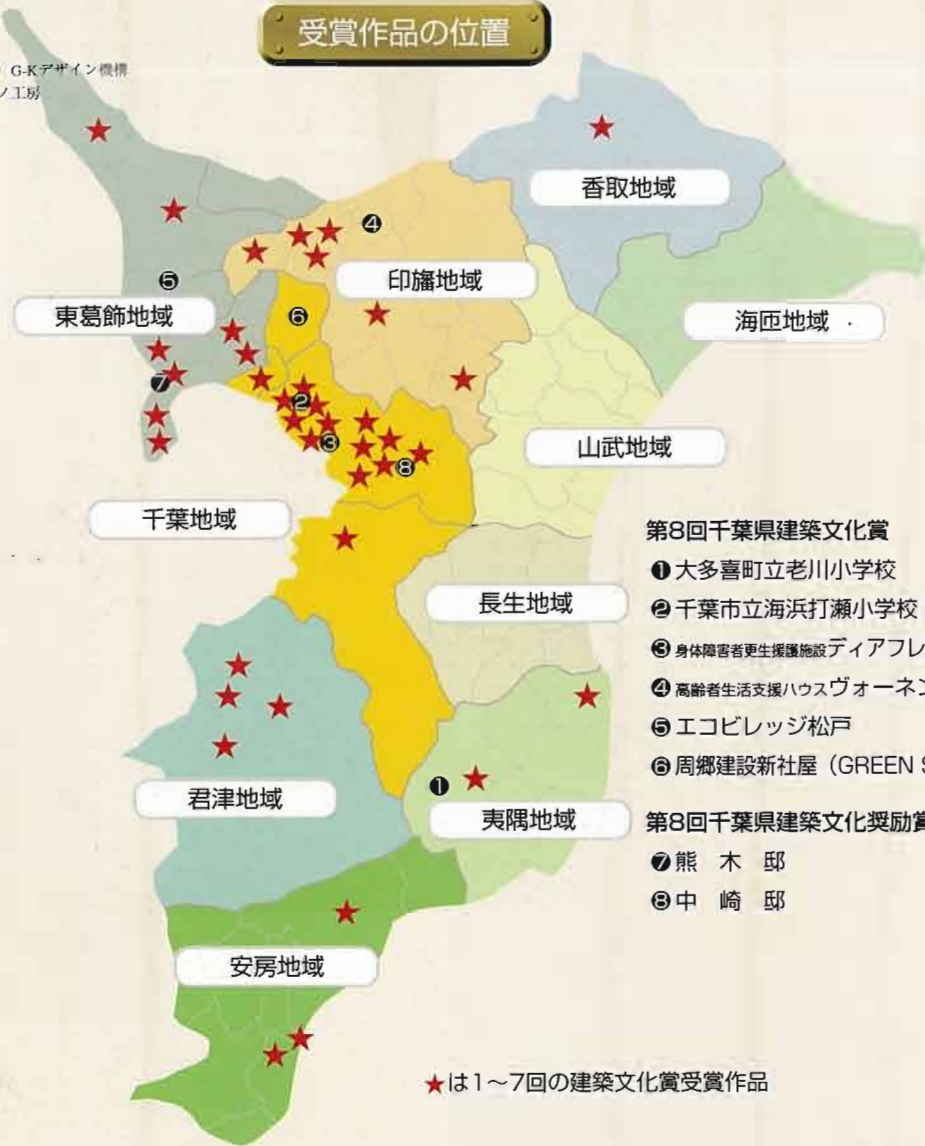

表紙：記念銘板
デザイン：(株)G-Kデザイン機構
制作：紳心ノ工房

受賞作品の位置

建築文化賞受賞作品 所在市町村別の数

千葉市	14
印西市	3
木更津市	3
船橋市	2
市川市	2
浦安市	2
大多喜町	2
千倉町	2
習志野市	1
八千代市	1
市原市	1
松戸市	1
柏市	1
野田市	1
佐倉市	1
八街市	1
白井市	1
本埜村	1
佐原市	1
岬町	1
鴨川市	1
君津市	1
計	44

1. 第8回千葉県建築文化賞
- ① 大多喜町立老川小学校
  - ② 千葉市立海浜打瀬小学校
  - ③ 身体障害者更生保護施設ディアフレンズ美浜
  - ④ 高齢者生活支援ハウスヴォーネン本埜
  - ⑤ エコビレッジ松戸
  - ⑥ 周郷建設新社屋 (GREEN STEPS)
3. 第8回千葉県建築文化奨励賞
- ⑦ 熊木邸
  - ⑧ 中崎邸

★は1～7回の建築文化賞受賞作品

千葉県建築文化賞の実績 (応募点数・受賞作品数) 一覧

第 回	年	応募総数	建 築 文 化 賞				計	建築文化 奨励賞
			景観に配慮	高齢者・障害者等に配慮	環境に配慮			
1	1994	192	3	3	-	6	-	
2	1995	73	3	3	-	6	-	
3	1996	83	3	2	-	5	4	
4	1997	87	4	1	-	5	5	
5	1998	106	2	0	2	4	5	
6	1999	101	2	2	2	6	3	
7	2000	63	3	1	2	6	4	
8	2001	88	2	2	2	6	2	
1～8	計	793	22	14	8	44	23	

※1) 「環境に配慮した建築物の部」は第5回に創設した。 ※2) 「建築文化奨励賞」は第3回に創設した。

千葉県建築文化賞は、多くの方々の協力にささえられ、回を重ねてまいりました。その間、県下の広い地域にわたり、44の建築文化賞が受賞されそれぞれの地域に根づいています。千葉県建築文化賞はこれからも続けてまいります。第9回の作品募集は、平成14年夏に行う予定です。皆様のご応募をお待ちしております。終わりに、関係いただきました皆様に感謝し、改めてお礼申し上げます。

お問い合わせ先

千葉県都市部建築指導課
〒260-8667 千葉市中央区市場町1-1
TEL.043(223)3186 FAX.043(225)0913

社団法人 千葉県建築士会
〒260-0854 千葉市中央区長洲2-12-25
TEL.043(202)2100 FAX.043(202)2101