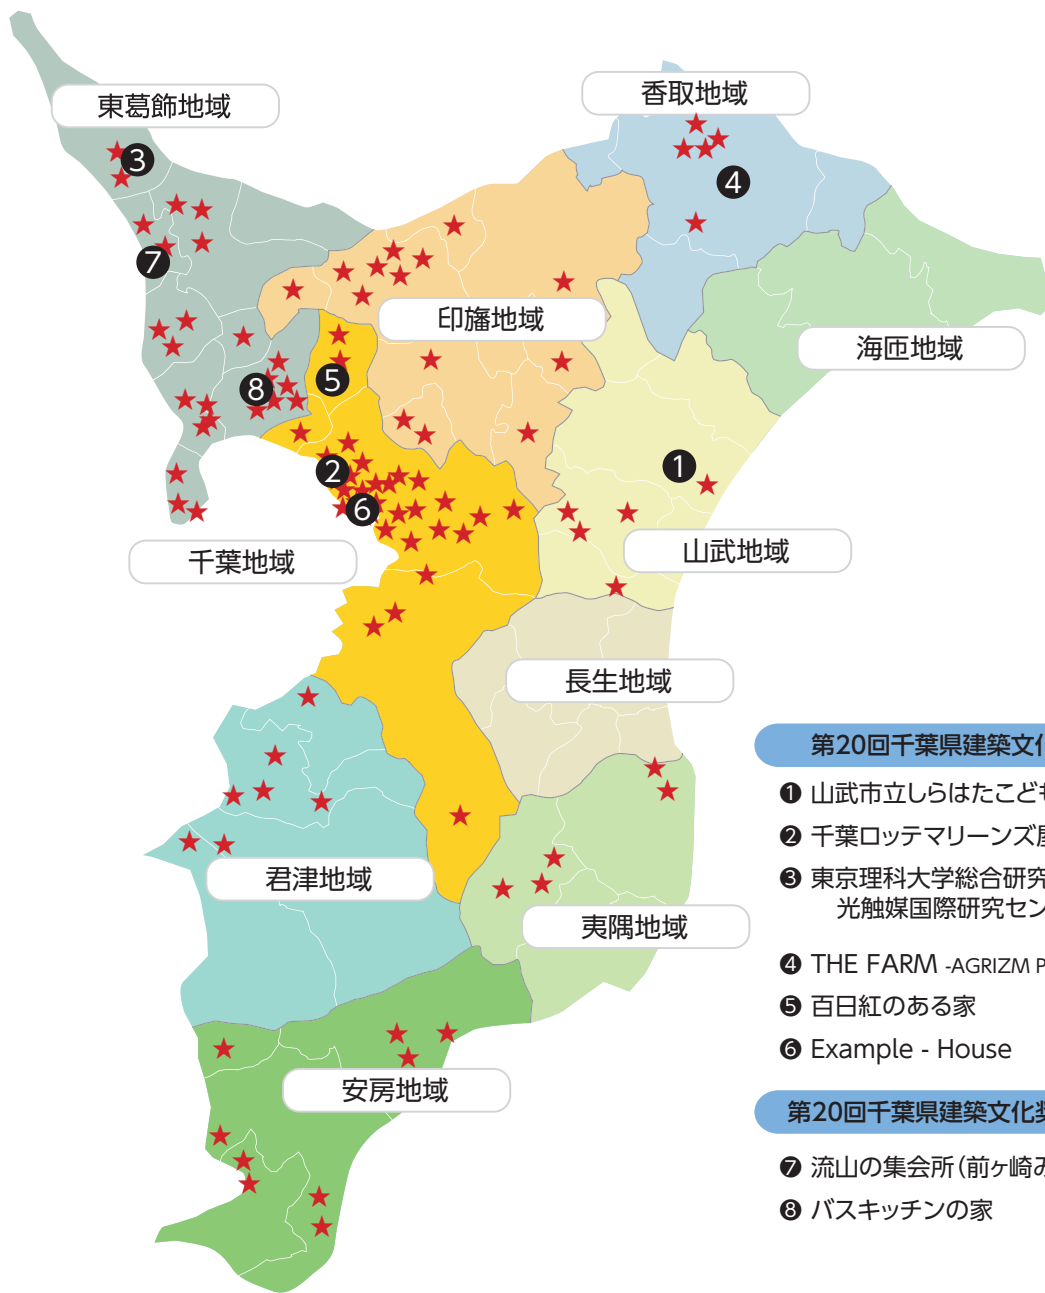

受賞作品の位置

建築文化賞受賞作品

所在市町村別の数

千葉市	25
習志野市	1
八千代市	2
市原市	3
市川市	4
船橋市	5
松戸市	4
野田市	3
柏市	3
流山市	2
鎌ヶ谷市	1
浦安市	3
佐倉市	1
八街道市	1
四街道市	2
印西市	6
白井市	1
栄町	1
成田市	1
富里市	1
香取市	5
山武市	2
東金市	3
大網白里市	1
大多喜町	3
いすみ市	2
鴨川市	3
南房総市	3
館山市	2
鋸南町	1
袖ヶ浦市	1
木更津市	4
君津市	1
富津市	1

計 102

第20回千葉県建築文化賞

- ① 山武市立しらはたこども園
- ② 千葉ロッテマリーンズ屋内練習場
- ③ 東京理科大学総合研究機構
光触媒国際研究センター
- ④ THE FARM -AGRIZM PARK CHIBA KATORI-
- ⑤ 百日紅のある家
- ⑥ Example - House

第20回千葉県建築文化奨励賞

- ⑦ 流山の集会所(前ヶ崎みどり自治会館)
- ⑧ バスキッチンの家