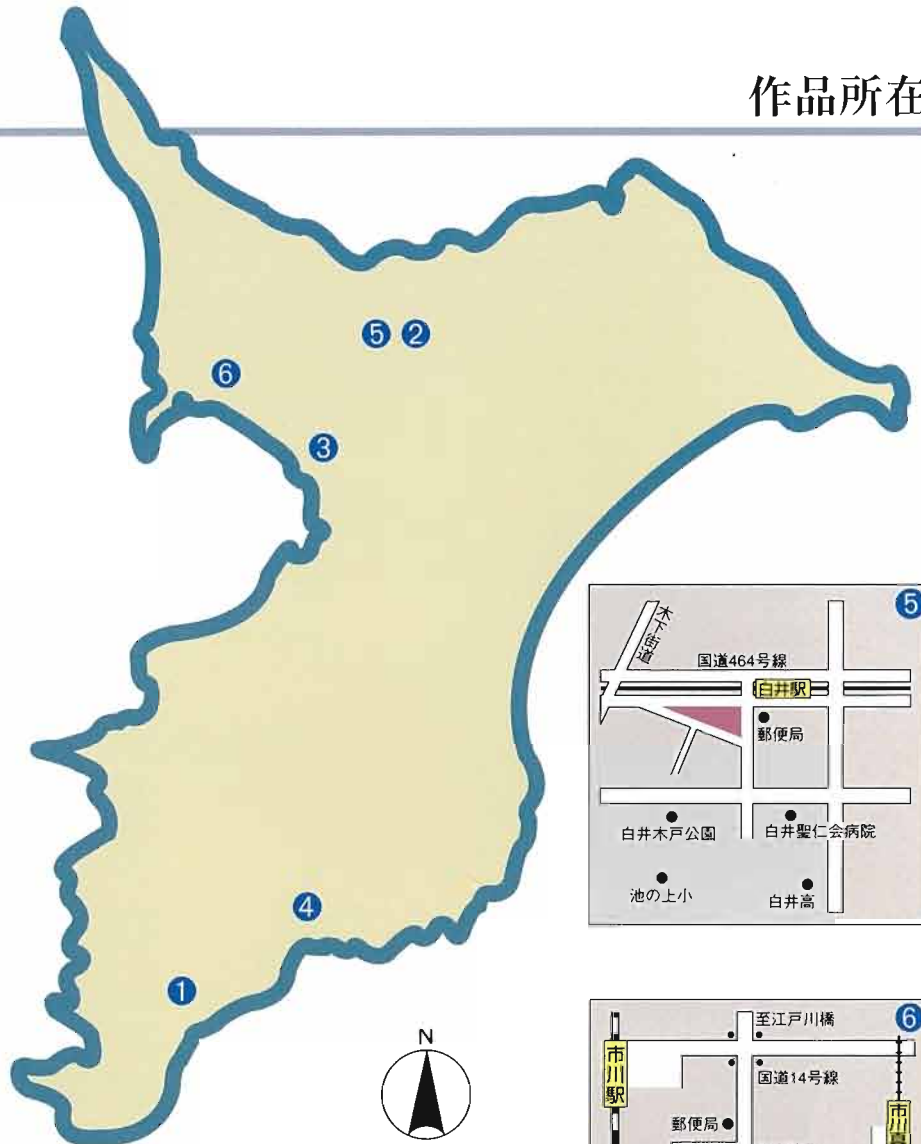

作品所在

〈第一回千葉県建築文化賞受賞作品〉

- ① 景観に配慮した一般建築物
海岸美術館
- ② 景観に配慮した一般建築物
竹中工務店技術研究所
- ③ 景観に配慮した住宅
南花園の家
- ④ 高齢者障害者に配慮した一般建築物
鴨川市総合保健福祉会館
- ⑤ 高齢者障害者に配慮した一般建築物
中銀ライフケア白井
- ⑥ 高齢者障害者に配慮した住宅
市川の家

選考基準

- 1.千葉県内において、平成元年4月1日から平成6年3月31日までに完成（増築、改築、リフォームを含む）し、現在良好に管理され、また、使用されている建築物で、この表彰の趣旨に適合しているもの。
- 2.優れた建築物であり、次のいずれかに該当するもの。
 - ①地域の特性や周辺の環境に十分な考慮がなされ、建築物と外部空間が一体となって魅力ある景観を創出し、地域の景観形成に寄与しているもの。
 - ②安全性、快適性、利便性に優れ、高齢者や障害者がいきいきと豊かな生活が送れるように十分な配慮がなされ、社会活動への参加が容易にできるような環境整備がなされているもの。
- 3.建築基準法等の各法令に適合しており、近隣との紛争が生じていないもの。