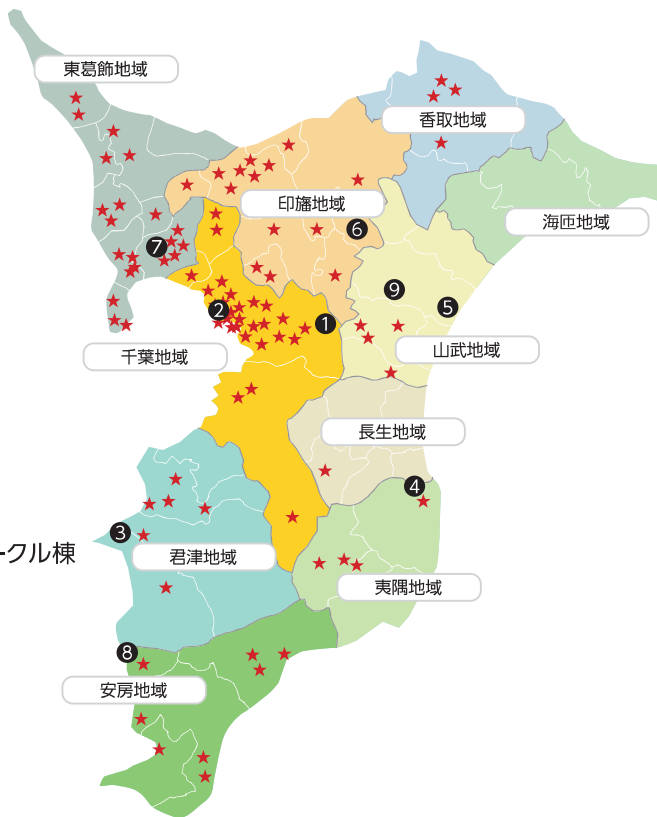

千葉県建築文化賞の実績 (応募点数・受賞作品数) 一覧

回数	年度	応募総数	建築文化賞				建築文化奨励賞
			景観上優れた	ユニバーサルデザインに配慮	環境に配慮	計	
1	H6	192	3	3	—	6	—
2	H7	73	3	3	—	6	—
3	H8	83	3	2	—	5	4
4	H9	87	4	1	—	5	5
5	H10	106	2	0	2	4	5
6	H11	101	2	2	2	6	3
7	H12	63	3	1	2	6	4
8	H13	88	2	2	2	6	2
9	H14	71	2	1	2	5	4
10	H15	79	3	2	0	5	4
11	H16	63	1	2	1	4	3
12	H17	92	3	1	2	6	1
13	H18	71	3	0	1	4	4
14	H19	53	1	1	1	3	5
15	H20	57	3	1	1	5	1
16	H21	68	2	1	1	4	4
17	H22	71	2	0	2	4	3
18	H23	108	2	1	3	6	3
1~18	計	1,526	44	24	22	90	55

※1「建築文化奨励賞」は、第3回に創設。 ※2「環境に配慮した建築物の部」は、第5回に創設。
 ※3「ユニバーサルデザインに配慮した建築物の部」は、第12回に創設。(第11回までは、「高齢者・障害者等に配慮した建築物の部」)

千葉県建築文化賞は、多くの皆様の協力に支えられ、回を重ねてまいりました。その間、県下の広い地域にわたり、90の建築物が受賞され、それぞれの地域に根付いています。第19回の作品募集は、平成24年夏頃行う予定です。皆様方の御応募をお待ちしております。

受賞作品の位置

第18回千葉県建築文化賞

- ① ホキ美術館
- ② 幕張インターナショナルスクール
- ③ 竹内医院
- ④ いすみ市立岬中学校
- ⑤ Villa99 I期
- ⑥ 千葉流古民家再生術

第18回千葉県建築文化奨励賞

- ⑦ 日本大学理工学部船橋キャンパス新サークル棟
- ⑧ 南房総の家
- ⑨ 山武の森交流センター あららぎ館

建築文化賞受賞作品	
所在市町村別の数	
千葉市	22
習志野市	1
八千代市	2
市原市	3
市川市	4
船橋市	5
松戸市	3
野田市	2
柏市	2
流山市	1
鎌ケ谷市	1
浦安市	3
鎌倉市	1
八街市	1
四街道市	2
印西市	6
白井市	1
栄町	1
成田市	1
富里市	1
香取市	4
山武市	1
東金市	3
大網白里町	1
大多喜町	2
いすみ市	2
鴨川市	3
南房総市	3
館山市	1
鋸南町	1
木更津市	4
君津市	1
富津市	1
計	90