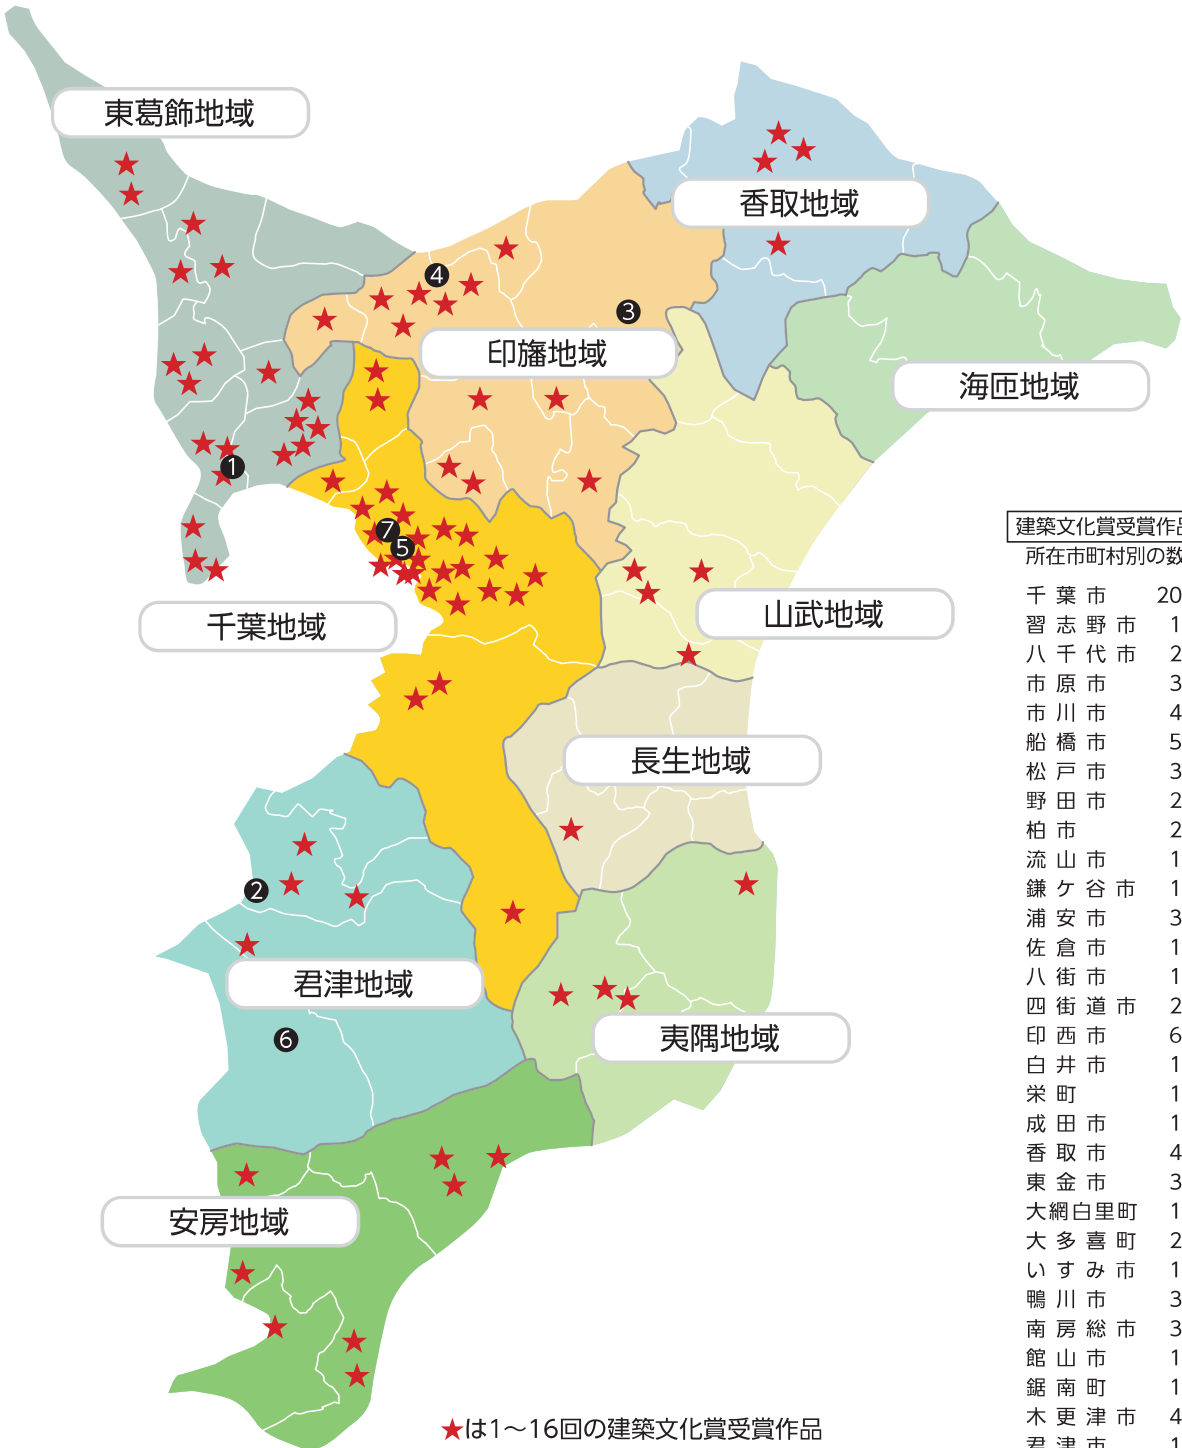

千葉県建築文化賞の実績 (応募点数・受賞作品数)一覧

回数	年度	応募総数	建築文化賞				建築文化 奨励賞
			景観上優れた	ユニバーサル デザインに配慮	環境に配慮	計	
1	H6	192	3	3	—	6	—
2	H7	73	3	3	—	6	—
3	H8	83	3	2	—	5	4
4	H9	87	4	1	—	5	5
5	H10	106	2	0	2	4	5
6	H11	101	2	2	2	6	3
7	H12	63	3	1	2	6	4
8	H13	88	2	2	2	6	2
9	H14	71	2	1	2	5	4
10	H15	79	3	2	0	5	4
11	H16	63	1	2	1	4	3
12	H17	92	3	1	2	6	1
13	H18	71	3	0	1	4	4
14	H19	53	1	1	1	3	5
15	H20	57	3	1	1	5	1
16	H21	68	2	1	1	4	4
17	H22	71	2	0	2	4	3
1～17	計	1,418	42	23	19	84	52

※1「建築文化奨励賞」は、第3回に創設。

※2「環境に配慮した建築物の部」は、第5回に創設。

※3「ユニバーサルデザインに配慮した建築物の部」は、第12回に創設。(第11回までは、「高齢者・障害者等に配慮した建築物の部」)

千葉県建築文化賞は、多くの皆様の協力に支えられ、回を重ねてまいりました。

その間、県下の広い地域にわたり、84の建築物が受賞され、それぞれの地域に根付いています。

第18回の作品募集は、平成23年夏頃行う予定です。皆様方の御応募をお待ちしております。

受賞作品の位置

第17回千葉県建築文化賞

- ① 東光電気工事株式会社 市川センター
- ② 新日本製鐵君津製鐵所本館
- ③ 日本貨物航空(株)ライン整備ハンガー
- ④ 竹中技術研究所・耐火実験棟

第17回千葉県建築文化奨励賞

- ⑤ コルテ松波
- ⑥ マザー牧場 まきばトイレ
- ⑦ 千葉大学工学部10号棟トイレ改修
“スケールを身につける”1:1トイレ

建築文化賞受賞作品

所在市町村別の数

千葉市	20
習志野市	1
八千代市	2
市原市	3
市川市	4
船橋市	5
松戸市	3
野田市	2
柏市	2
流山市	1
鎌ヶ谷市	1
浦安市	3
佐倉市	1
八街市	1
四街道市	2
印西市	6
白井市	1
栄町	1
成田市	1
香取市	4
東金市	3
大網白里町	1
大多喜町	2
いすみ市	1
鴨川市	3
南房総市	3
館山市	1
鋸南町	1
木更津市	4
君津市	1