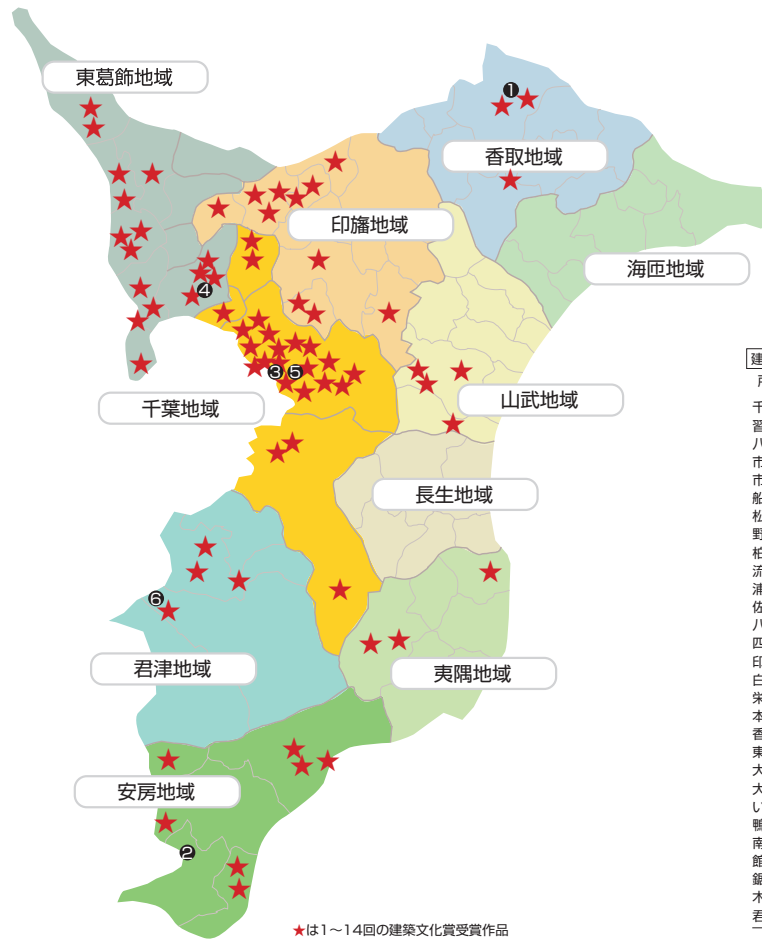

受賞作品の位置

第15回千葉県建築文化賞

- ① 香取市佐原歴史的景観形成地区
- ② 開成学園那古舎
- ③ 竹中工務店東関東支店
- ④ 船橋市立リハビリテーション病院
- ⑤ 千葉県自治会館

第15回千葉県建築文化奨励賞

- ⑥ 君津駅南口トイレ

建築文化賞受賞作品

所在市町村別の数

千葉市	19
習志野市	1
八千代市	2
市原市	3
市川市	2
船橋市	5
松戸市	3
野田市	2
柏市	2
流山市	1
浦安市	2
佐倉市	1
八街市	1
四街道市	2
印西市	3
白井市	1
栄町	1
本埜村	2
香取市	4
東金市	3
大網白里町	1
大多喜町	2
いすみ市	1
鴨川市	3
南房総市	3
館山市	1
鋸南町	1
木更津市	3
君津市	1
計	76

★は1～14回の建築文化賞受賞作品

千葉県建築文化賞の実績(応募点数・受賞作品数)一覧

回数	年度	応募総数	建築文化賞				建築文化奨励賞
			景観に配慮	ユニバーサルデザインに配慮	環境に配慮	計	
1	H6	192	3	3	—	6	—
2	H7	73	3	3	—	6	—
3	H8	83	3	2	—	5	4
4	H9	87	4	1	—	5	5
5	H10	106	2	0	2	4	5
6	H11	101	2	2	2	6	3
7	H12	63	3	1	2	6	4
8	H13	88	2	2	2	6	2
9	H14	71	2	1	2	5	4
10	H15	79	3	2	0	5	4
11	H16	63	1	2	1	4	3
12	H17	92	3	1	2	6	1
13	H18	71	3	0	1	4	4
14	H19	53	1	1	1	3	5
15	H20	57	3	1	1	5	1
1～15	計	1,279	38	22	16	76	45

※1「建築文化奨励賞」は、第3回に創設。

※2「環境に配慮した建築物の部」は、第5回に創設。

※3「ユニバーサルデザインに配慮した建築物の部」は、第12回に創設。(第11回までは、「高齢者・障害者等に配慮した建築物の部」)

千葉県建築文化賞は、多くの皆様の協力に支えられ、回を重ねてまいりました。

その間、県下の広い地域にわたり、76の建築物が建築文化賞を受賞され、それぞれの地域に根付いています。

第16回の作品募集は、平成21年夏ころに行う予定です。皆様方の御応募をお待ちしております。

お問い合わせ先

千葉県県土整備部建築指導課

〒260-8667 千葉市中央区市場町1-1

TEL.043(223)3181 FAX.043(225)0913

社団法人 千葉県建築士会

〒260-0013 千葉市中央区中央4-8-5

TEL.043(202)2100 FAX.043(202)2101