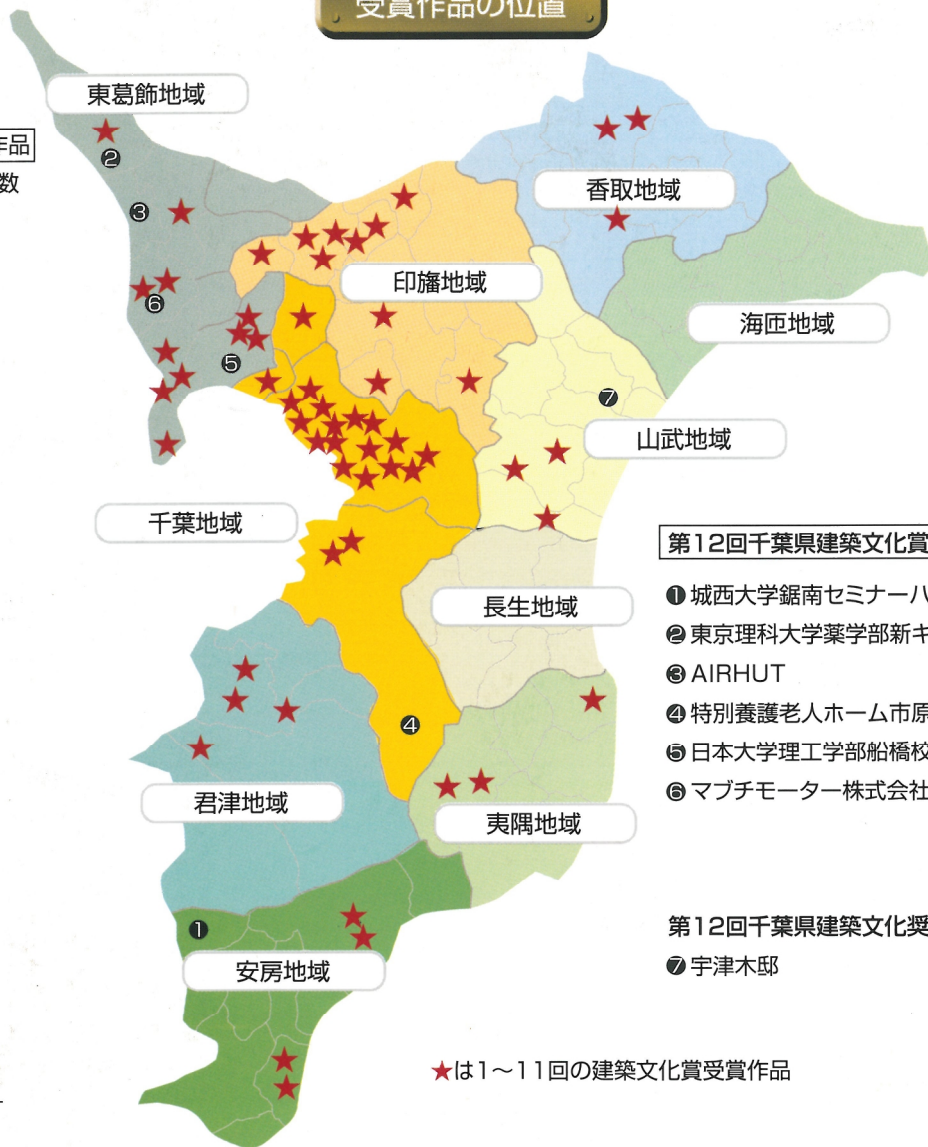

受賞作品の位置

建築文化賞受賞作品

所在市町村別の数

千葉市	16
習志野市	1
八千代市	1
市原市	3
市川市	2
船橋市	4
松戸市	3
野田市	2
柏市	1
流山市	1
浦安市	2
佐倉市	1
八街市	1
四街道市	1
印西市	3
白井市	1
栄町	1
本埜村	2
佐原市	2
栗源町	1
東金市	2
大網白里町	1
大多喜町	2
岬町	1
鴨川市	2
鋸南町	1
千倉町	2
木更津市	3
君津市	1
計	64

第12回千葉県建築文化賞

- ① 城西大学鋸南セミナーハウス(1期)
- ② 東京理科大学薬学部新キャンパス
- ③ AIRHUT
- ④ 特別養護老人ホーム市原園・軽費老人ホーム湊泉荘
- ⑤ 日本大学理工学部船橋校舎14号館
- ⑥ マブチモーター株式会社本社棟

第12回千葉県建築文化奨励賞

- ⑦ 宇津木邸

★は1～11回の建築文化賞受賞作品

千葉県建築文化賞の実績（応募点数・受賞作品数）一覧

第 回	年	応募総数	建 築 文 化 賞			計	建築文化奨励賞
			景観に配慮	ユニバーサルデザインに配慮	環境に配慮		
1	H6	192	3	3	—	6	—
2	H7	73	3	3	—	6	—
3	H8	83	3	2	—	5	4
4	H9	87	4	1	—	5	5
5	H10	106	2	0	2	4	5
6	H11	101	2	2	2	6	3
7	H12	63	3	1	2	6	4
8	H13	88	2	2	2	6	2
9	H14	71	2	1	2	5	4
10	H15	79	3	2	0	5	4
11	H16	63	1	2	1	4	3
12	H17	92	3	1	2	6	1
1～12	計	1,098	31	20	13	64	35

※1「建築文化奨励賞」は、第3回に創設。

※2「環境に配慮した建築物の部」は、第5回に創設。

※3「ユニバーサルデザインに配慮した建築物の部」は、第12回に創設（第11回までは、「高齢者・障害者等に配慮した建築物の部」）。

千葉県建築文化賞は、多くの方々の協力に支えられ、回を重ねてまいりました。

その間、県下の広い地域にわたり、64の建築物が建築文化賞を受賞し、それぞれの地域に根付いています。

第13回の作品募集は、平成18年夏に行う予定です。皆様の御応募をお待ちしております。

お問い合わせ先

千葉県県土整備部建築指導課

〒260-8667 千葉市中央区市場町1-1

TEL.043(223)3186 FAX.043(225)0913

社団法人 千葉県建築士会

〒260-0013 千葉市中央区中央4-8-5

TEL.043(202)2100 FAX.043(202)2101