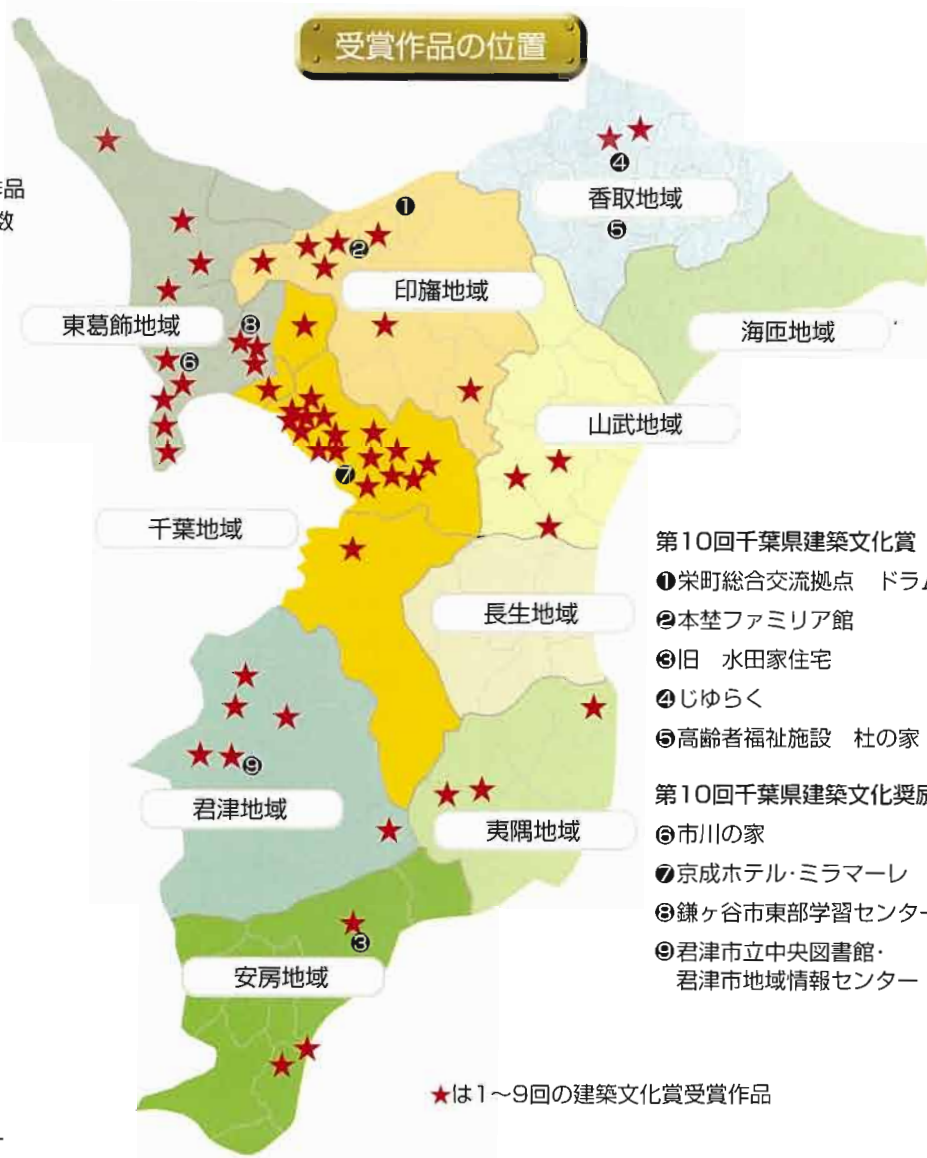

応募(推薦)建築物一覧(地域・市町村別) (64作品) 【◎表彰の対象となったもの ●現地調査の対象となったもの】

(惜しくも選にもれた建築物にも、それぞれ優れた配慮や特長がありました。)
携わられた方々に敬意を表し、ますますの御活躍を期待しています。

[千葉県内]		[印旛地域]	
汐見丘の小さな家	中央区	◎栄町総合交流拠点 ドラムの里	栄町
◎京成ホテル・ミラマール	中央区	宗教法人勝胤寺檀信徒会館	佐倉市
幕張パークタワー	美浜区	特別養護老人ホームゆたか苑	佐倉市
社会福祉法人鳳雄会ほうゆう学園	花見川区	西平レディースクリニック	佐倉市
介護老人保健施設ケアセンターけやき園	緑区	印西消防署牧の原分署	印西市
千葉トヨタビル	中央区	白石市立清水口保育園	白井市
神田外語大学[SACLA]	美浜区	◎本埜ファミリア館	本埜村
緑区鎌取コミュニティセンター・緑図書館	緑区	栗山の家	四街道市
千葉市立幸町第二中学校	美浜区	木川邸	四街道市
		富里市立図書館	富里市
[千葉地域]		[香取地域]	
習志野教会	習志野市	保科家離れ	佐原市
津田沼の家	習志野市	◎じゅらく	佐原市
養老川板羽目堰資料保管庫・管理棟	市原市	山田町役場	山田町
市原の家	市原市	◎高齢者福祉施設 杜の家	栗原町
[東葛飾地域]		[海匝地域]	
住友大阪セメント(株)新規技術研究所新棟	船橋市	光町立 光中学校	光町
船橋の家	船橋市	[山武地域]	
ライフケア船橋会堂	船橋市	竹内邸	松尾町
◎療養型病床群いけだ病院	船橋市	[長生地域]	
船橋情報ビジネス専門学校3号館	船橋市	杜の家栗生野 回杜庵	茂原市
Y'S Court(ワイズコート)	船橋市	一宮の海の小屋	一宮町
吉橋邸	船橋市	◎一宮の家	一宮町
Y'S garden(ワイズガーデン)	船橋市	特別養護老人ホームまきの木苑	長生村
Y'S mart(ワイズマート)	船橋市	[夷隅地域]	
karinvala(花梨谷)	市川市	商い資料館	大多喜町
千葉地方法務局市川支局	市川市	[安房地域]	
◎市川の家	市川市	丘の上の住宅	館山市
ラ・ドルチェ・ヴィータ	市川市	館山市立神余小学校	館山市
学校法人市川学園市川中学校・市川高等学校	市川市	ハイウェイオアシス富楽里の駅「富楽里とみやま」	富山町
浦安市立高洲小学校	浦安市	◎旧 水田家住宅	鴨川市
学校法人大勝院学園大勝院幼稚園	松戸市	[君津地域]	
児童養護施設 晴香園	松戸市	生物遺伝資源保存施設	木更津市
キュアラビル	柏市	介護老人施設メディケアー君津	君津市
飛白	野田市	◎君津市立中央図書館・君津市地域情報センター	君津市
知的障害者通所授産施設「むつぼし」	我孫子市	医療法人社団さつき会袖ヶ浦さつき台病院	袖ヶ浦市
パークサイド鎌ヶ谷	鎌ヶ谷市		
◎鎌ヶ谷市東部学習センター	鎌ヶ谷市		

委員 梅田 勝：千葉県健康福祉部長

委員 武間 豊夫：千葉県都市部長

受賞作品の位置

建築文化賞受賞作品 所在市町村別の数

千葉市	15
船橋市	3
印西市	3
木更津市	3
市川市	2
浦安市	2
東金市	2
大多喜町	2
千倉町	2
習志野市	1
八千代市	1
市原市	1
松戸市	1
柏市	1
野田市	1
佐倉市	1
八街市	1
白井市	1
栄町	1
本埜村	2
佐原市	2
栗源町	1
大網白里町	1
岬町	1
鴨川市	2
君津市	1
計	54

第10回千葉県建築文化賞

- ① 栄町総合交流拠点 ドラムの里
- ② 本埜ファミリア館
- ③ 旧 水田家住宅
- ④ じゅらく
- ⑤ 高齢者福祉施設 杜の家

第10回千葉県建築文化奨励賞

- ⑥ 市川の家
- ⑦ 京成ホテル・ミラマーレ
- ⑧ 鎌ヶ谷市東部学習センター
- ⑨ 君津市立中央図書館・君津市地域情報センター

千葉県建築文化賞の実績（応募点数・受賞作品数）一覧

第 回	年	応募総数	建 築 文 化 賞				建築文化 奨励賞
			景観に配慮	高齢者・障害者等に配慮	環境に配慮	計	
1	1994	192	3	3		6	
2	1995	73	3	3		6	
3	1996	83	3	2		5	4
4	1997	87	4	1		5	5
5	1998	106	2	0	2	4	5
6	1999	101	2	2	2	6	3
7	2000	63	3	1	2	6	4
8	2001	88	2	2	2	6	2
9	2002	71	2	1	2	5	4
10	2003	79	3	2		5	4
1～10	計	943	27	17	10	54	31