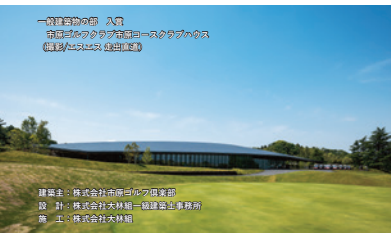

建築主:日本郵便株式会社
設計:株式会社 丸山彰徳
施工:住友林業株式会社

住宅の部 入賞
Atelier Musica
(撮影/中村 隆)