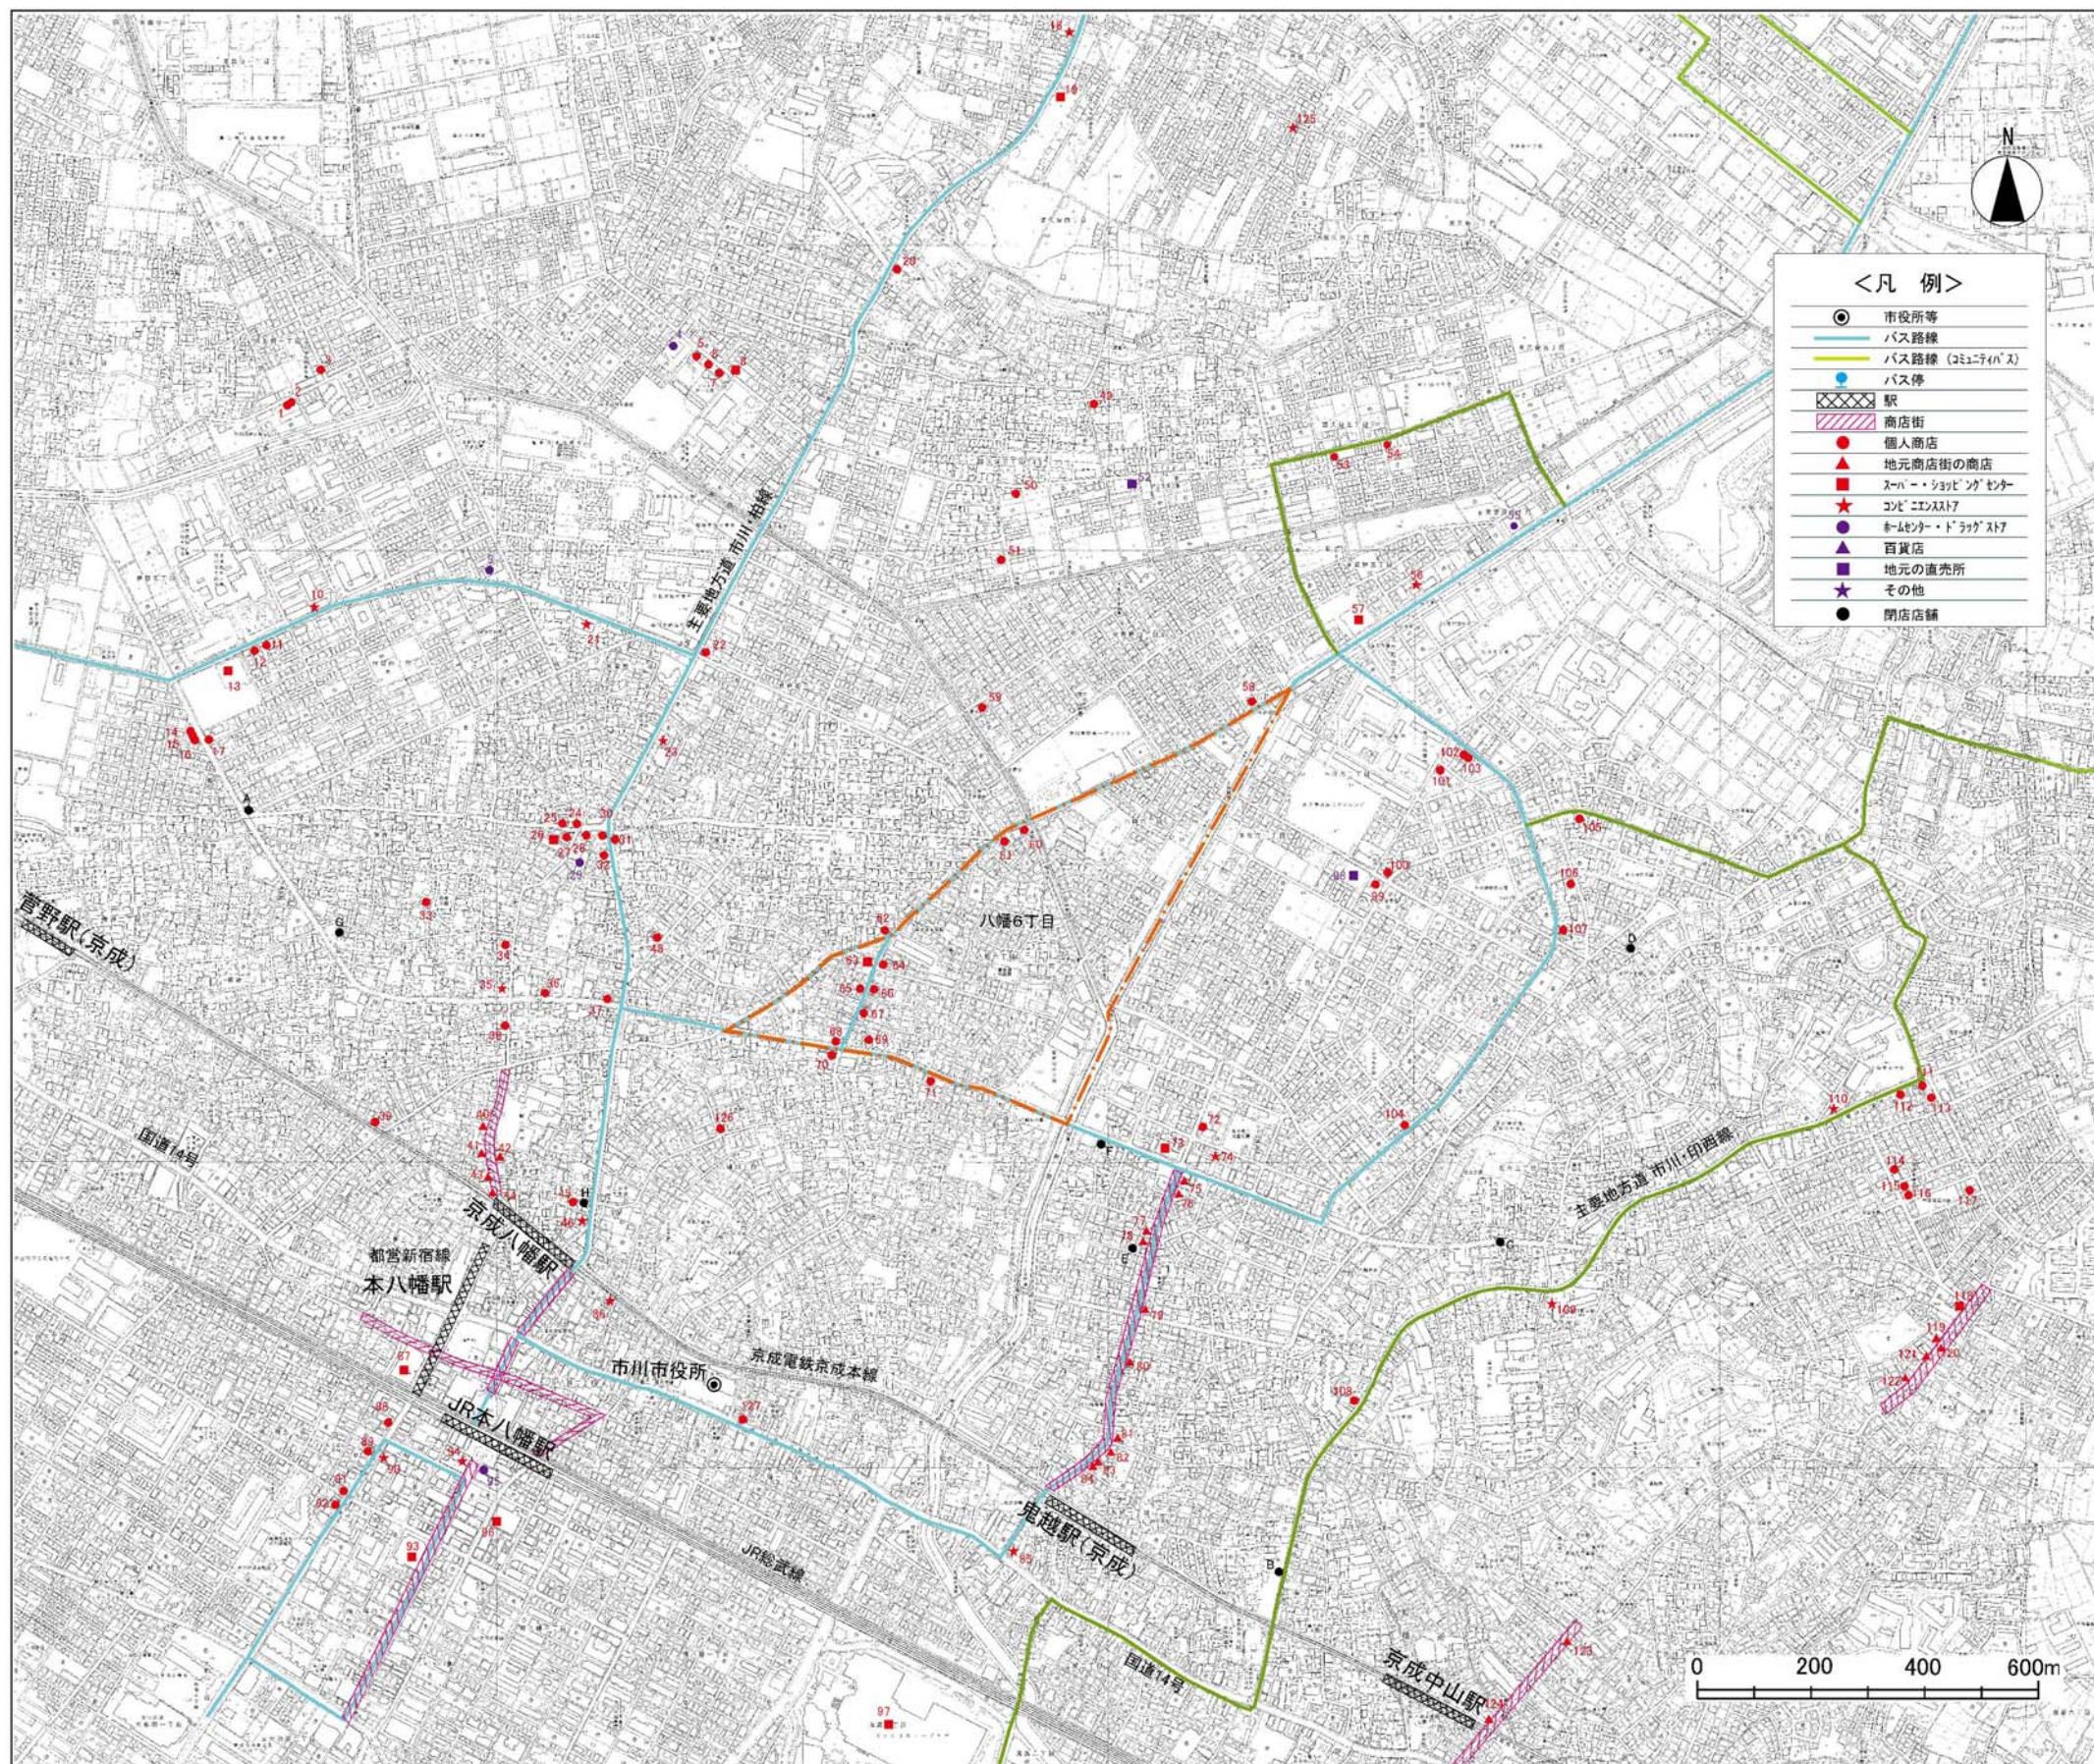

3.1.2 調査対象地区の概要

(1) 市川市八幡6丁目地区

1) 市川市の概要

表 3.3 市川市の概要

項目	内容	
位置	千葉県北西部、都心から20km圏内	
人口	474,168人	(平成23年3月1日現在)
人口密度	8,437人/km ²	(平成23年3月1日現在)
世帯数	219,184世帯	(平成23年3月1日現在)
高齢化率	17.0%	(平成22年3月31日現在)

2) 八幡6丁目地区の概要

① 地区の概況

JR本八幡駅の北西約1kmに位置する住宅地である。戸建住宅が多いが、集合住宅や個人商店なども点在している。

○対象地区の状況

表 3.4 八幡6丁目地区の概要

項目	実施内容
人口	1,908人
世帯数	829世帯
高齢化率	30.0%

※平成22年3月31日現在

② 商業施設

対象地区および対象地区周辺には個人商店や地元商店街の商店が多く立地している。当該地区から1km程度の距離に、本八幡駅周辺の商業施設や大型ショッピングセンターなどが立地している。食品スーパーは、当該地区内に1店舗あり、対象地区周辺200~300mのところにも3店舗立地している。

○本八幡駅南口

○大型ショッピングセンター

③ 公共交通

1km 圏内に京成線の京成八幡駅、鬼越駅、JR 線の本八幡駅、都営新宿線の本八幡駅がある。路線バスは、本八幡駅方面へは 6 系統あり、日中も 1 時間に 10 本以上運行されている。対象地区内には 5 つのバス停が設置されている。

○バス停（八幡六丁目）

④ マップ

買い物困難地域実態調査において作成したマップを図 3.1 に示す。

図 3.1(1) 市川市八幡6丁目地区 店舗マップ(広域)

図 3.1(2) 市川市八幡6丁目地区 店舗マップ (対象地区周辺)