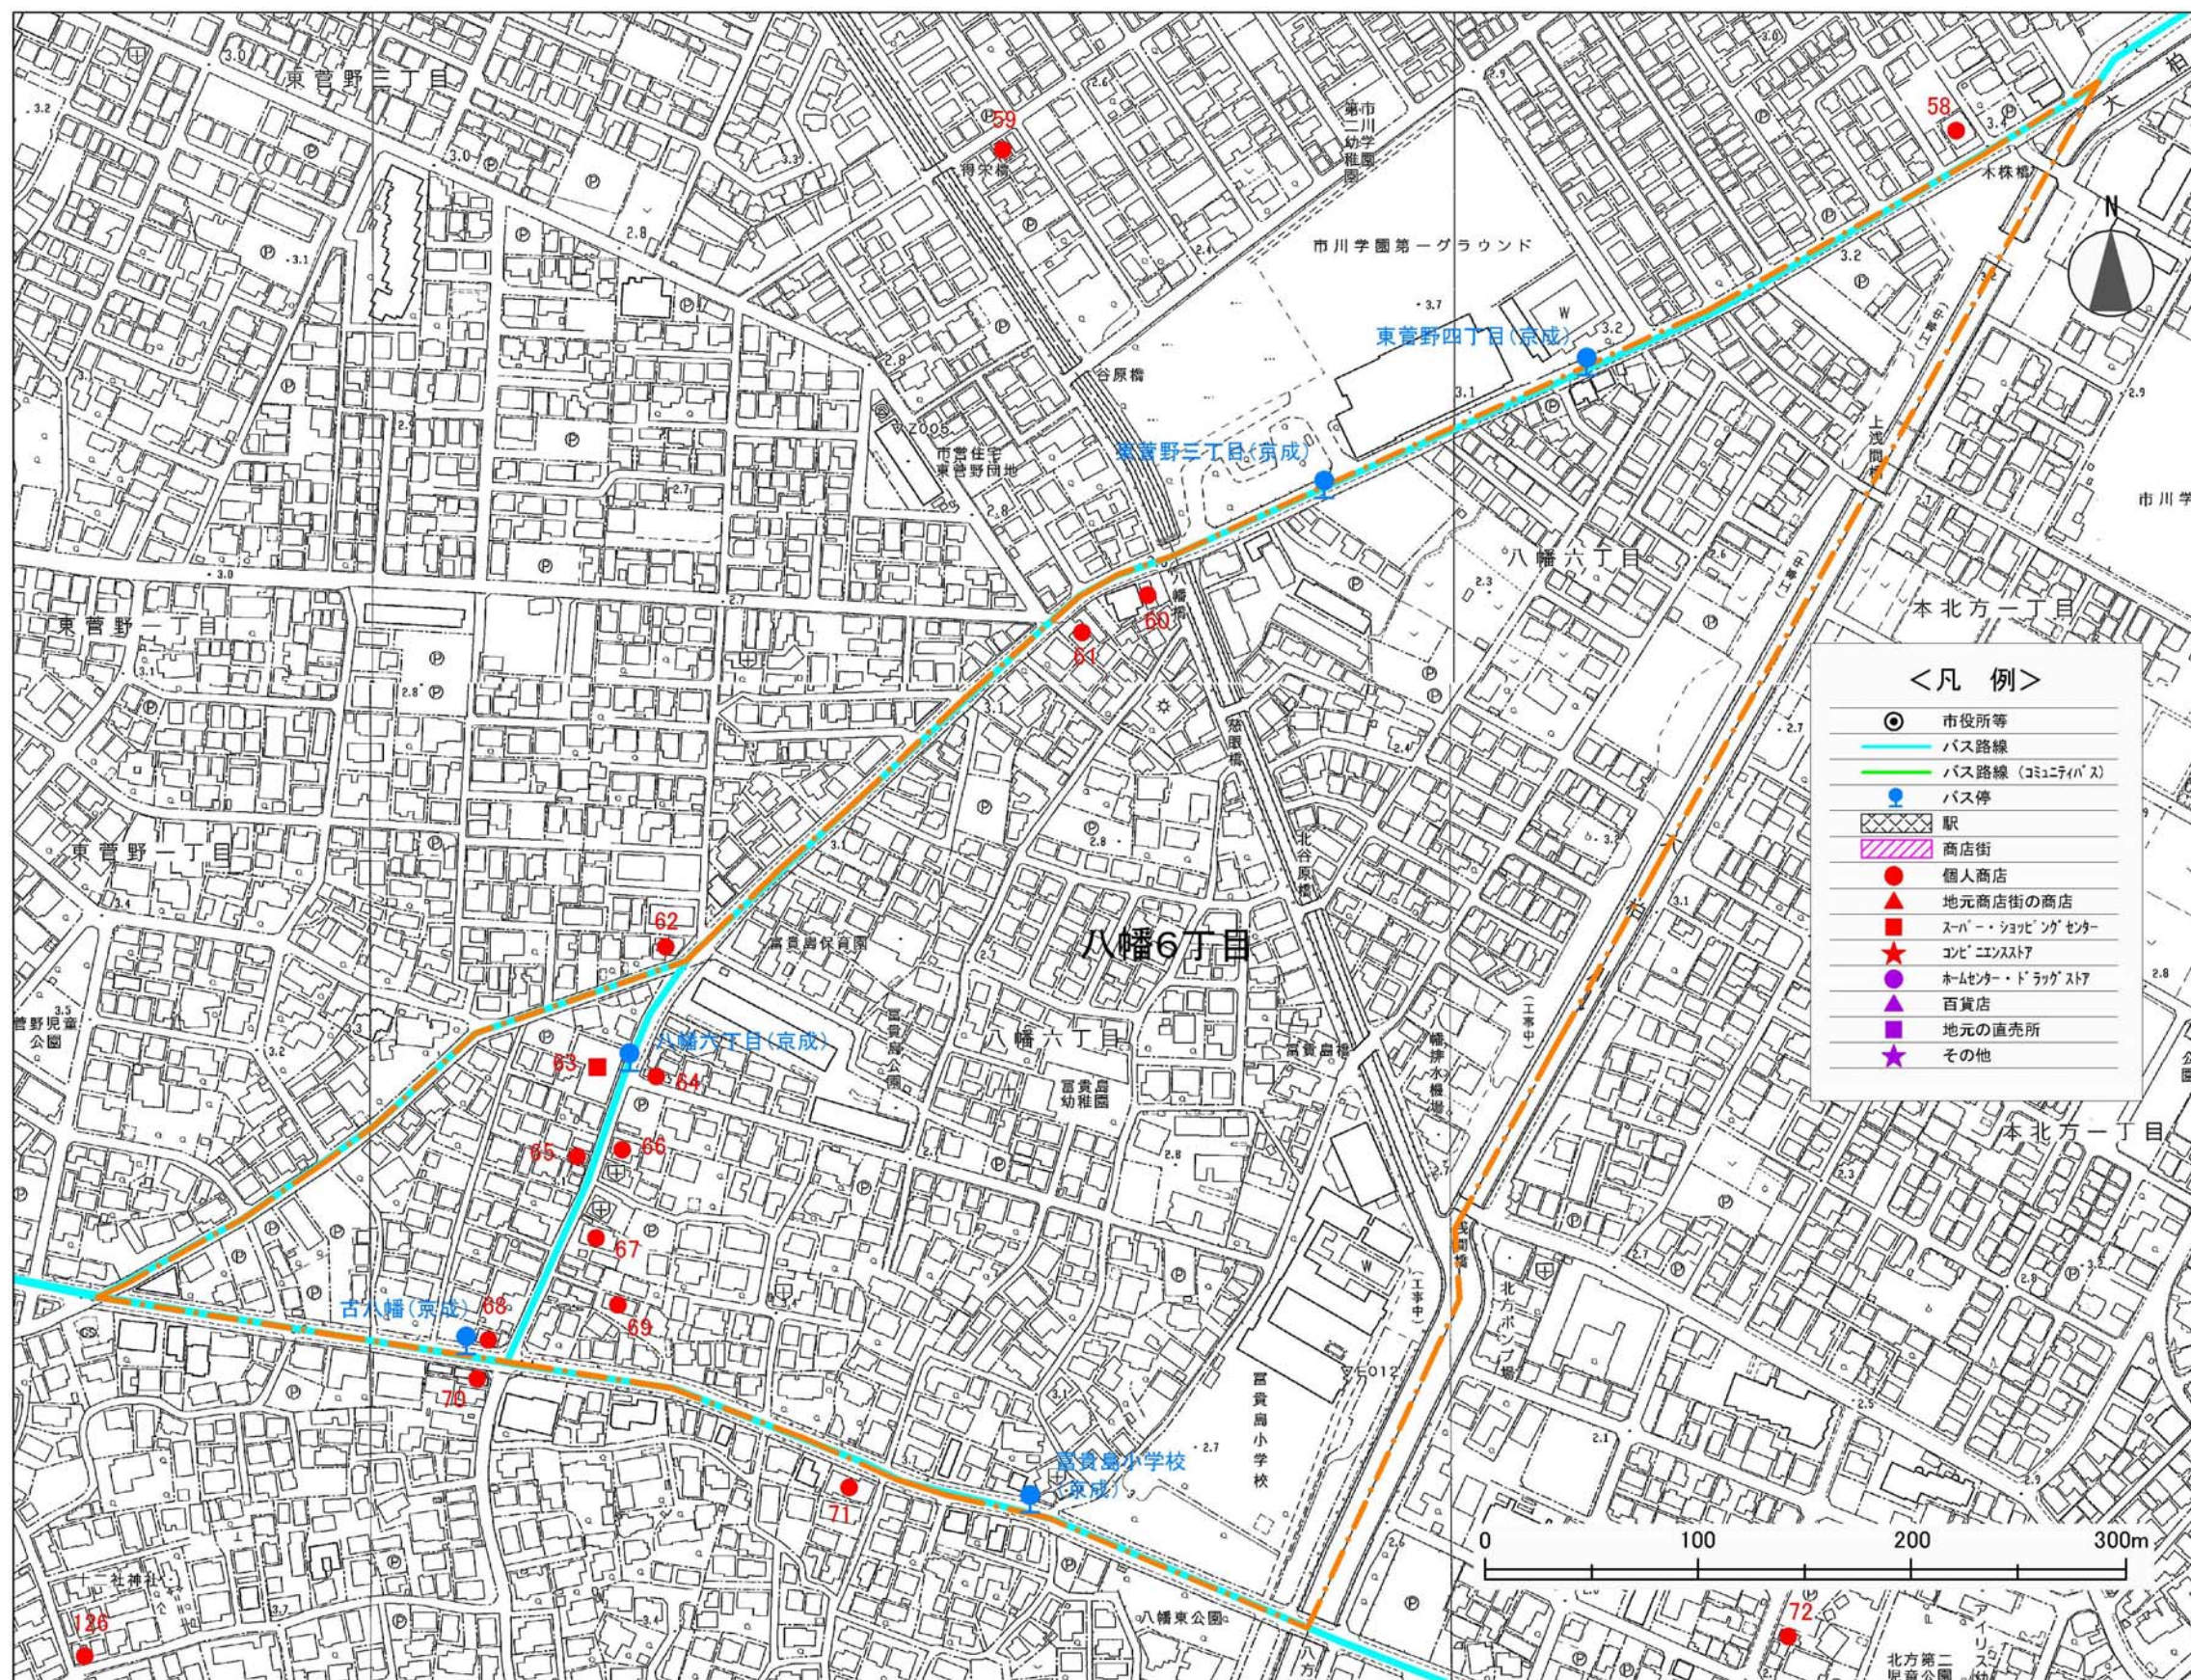

3.1.2 調査対象地区の概要

(1) 市川市八幡6丁目地区

1) 市川市の概要

表 3.3 市川市の概要

項目	内容	
位置	千葉県北西部、都心から20km圏内	
人口	474,168人	(平成23年3月1日現在)
人口密度	8,437人/km ²	(平成23年3月1日現在)
世帯数	219,184世帯	(平成23年3月1日現在)
高齢化率	17.0%	(平成22年3月31日現在)

2) 八幡6丁目地区の概要

① 地区の概況

JR本八幡駅の北西約1kmに位置する住宅地である。戸建住宅が多いが、集合住宅や個人商店なども点在している。

○対象地区の状況

表 3.4 八幡6丁目地区の概要

項目	実施内容
人口	1,908人
世帯数	829世帯
高齢化率	30.0%

※平成22年3月31日現在

② 商業施設

対象地区および対象地区周辺には個人商店や地元商店街の商店が多く立地している。当該地区から1km程度の距離に、本八幡駅周辺の商業施設や大型ショッピングセンターなどが立地している。食品スーパーは、当該地区内に1店舗あり、対象地区周辺200~300mのところにも3店舗立地している。

○本八幡駅南口

○大型ショッピングセンター

③ 公共交通

1km 圏内に京成線の京成八幡駅、鬼越駅、JR 線の本八幡駅、都営新宿線の本八幡駅がある。路線バスは、本八幡駅方面へは 6 系統あり、日中も 1 時間に 10 本以上運行されている。対象地区内には 5 つのバス停が設置されている。

○バス停（八幡六丁目）

④ マップ

買い物困難地域実態調査において作成したマップを図 3.1 に示す。

図 3.1(1) 市川市八幡6丁目地区 店舗マップ(広域)

図 3.1(2) 市川市八幡6丁目地区 店舗マップ (対象地区周辺)