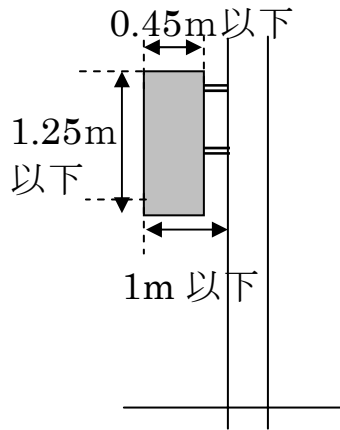

3. 街灯柱に設置できる屋外広告物の主な事例

(1) 許可地域において街灯柱に屋外広告物を設置する場合

<袖付広告>

○表示できる個数は1個

<塗装広告又は巻立広告>

○柱1本当たり2面以下

○塗装広告と巻立広告を同時に表示することは不可