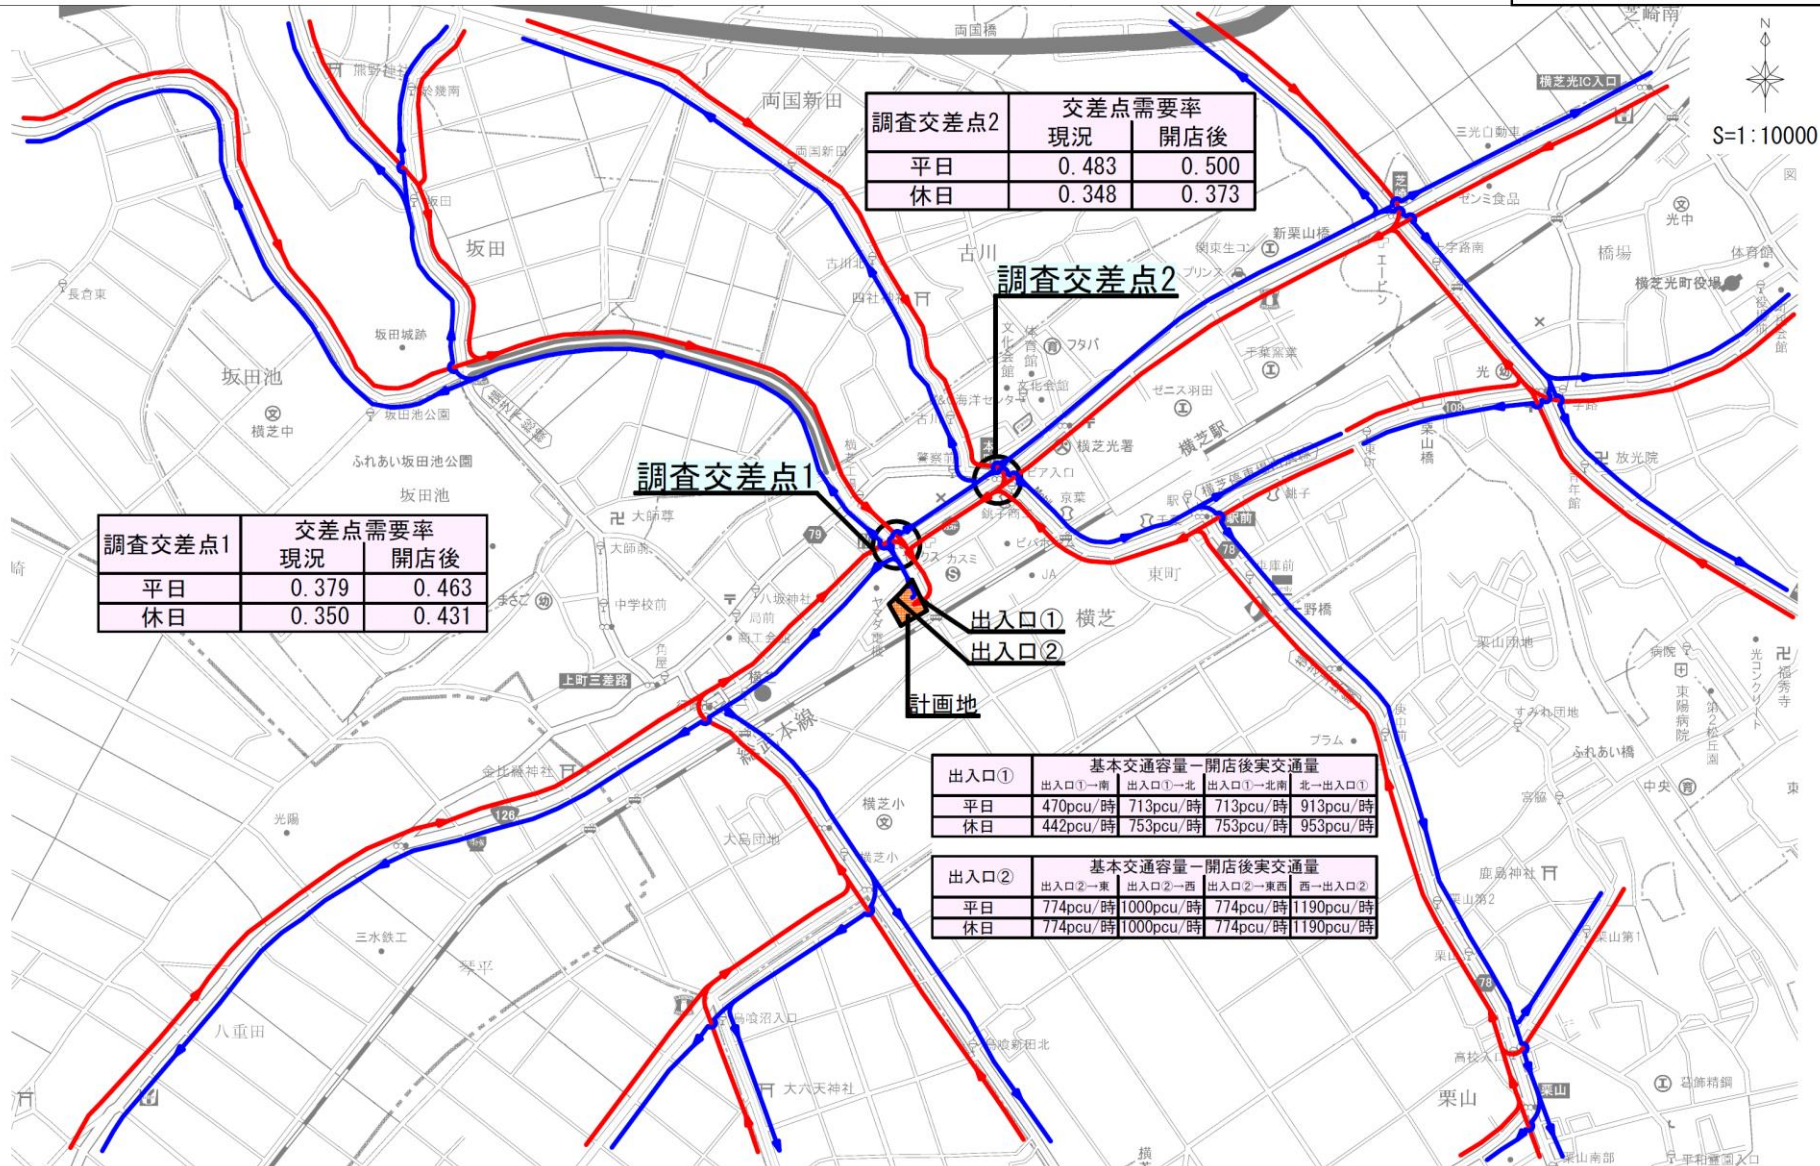

横芝小学校

光小学校

山武市

図2 周辺見取図

第1種住居地域

近隣商業地域

道路	
	主要道路
	主要道路から50m範囲
	歩道
	バス路線（中央交通 鶴沼高野線(1次)

	計画地
	住居
	店舗・事業場
	農地、空き地
	駐車場

図3 建物配置図

直図

(1階)

-  店舗建物
-  荷捌き施設
-  駐車場
-  歩行者経路
-  自転車経路
-  廃棄物保管施設
-  駐輪場
-  従業員用駐車場
-  緑地
-  店舗入口

赤線：来店経路

青線：退店経路

図4 来退店経路図

図5 騒音発生予測地点位置図(等価騒音)

等価騒音予測位置 予測結果図

図6 騒音発生予測地点位置図(夜間最大値)

夜間に発生する騒音の最大値予測位置予測結果図