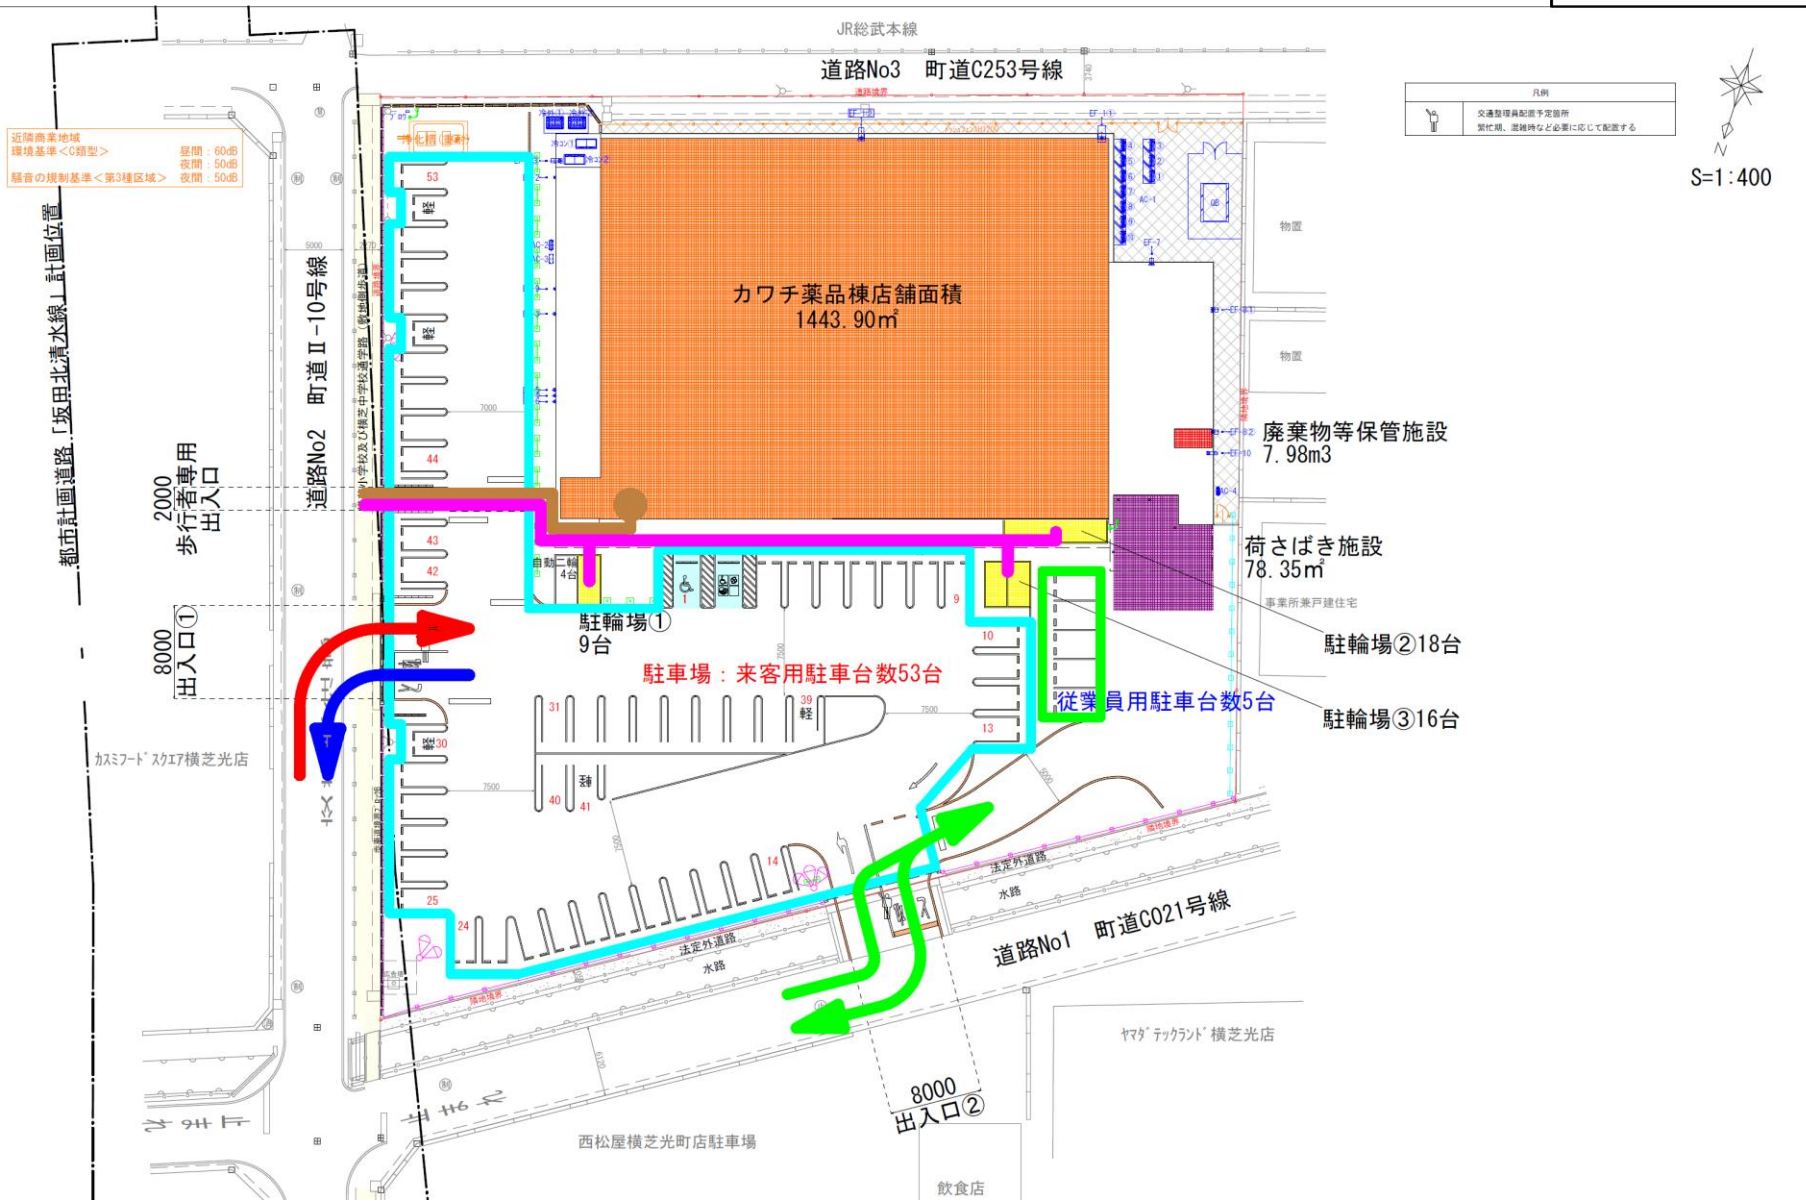

横芝小学校

光小学校

山武市

図2 周辺見取図

第1種住居地域

近隣商業地域

道路	
	主要道路
	主要道路から50m範囲
	歩道
	バス路線（中央交通 鶴沼高野線(1次)

	計画地
	住居
	店舗・事業場
	農地、空き地
	駐車場

図3 建物配置図

直図

(1階)

-  店舗建物
-  荷捌き施設
-  駐車場
-  歩行者経路
-  自転車経路
-  廃棄物保管施設
-  駐輪場
-  従業員用駐車場
-  緑地
-  店舗入口

赤線：来店経路

青線：退店経路

図4 来退店経路図

図5 騒音発生予測地点位置図(等価騒音)