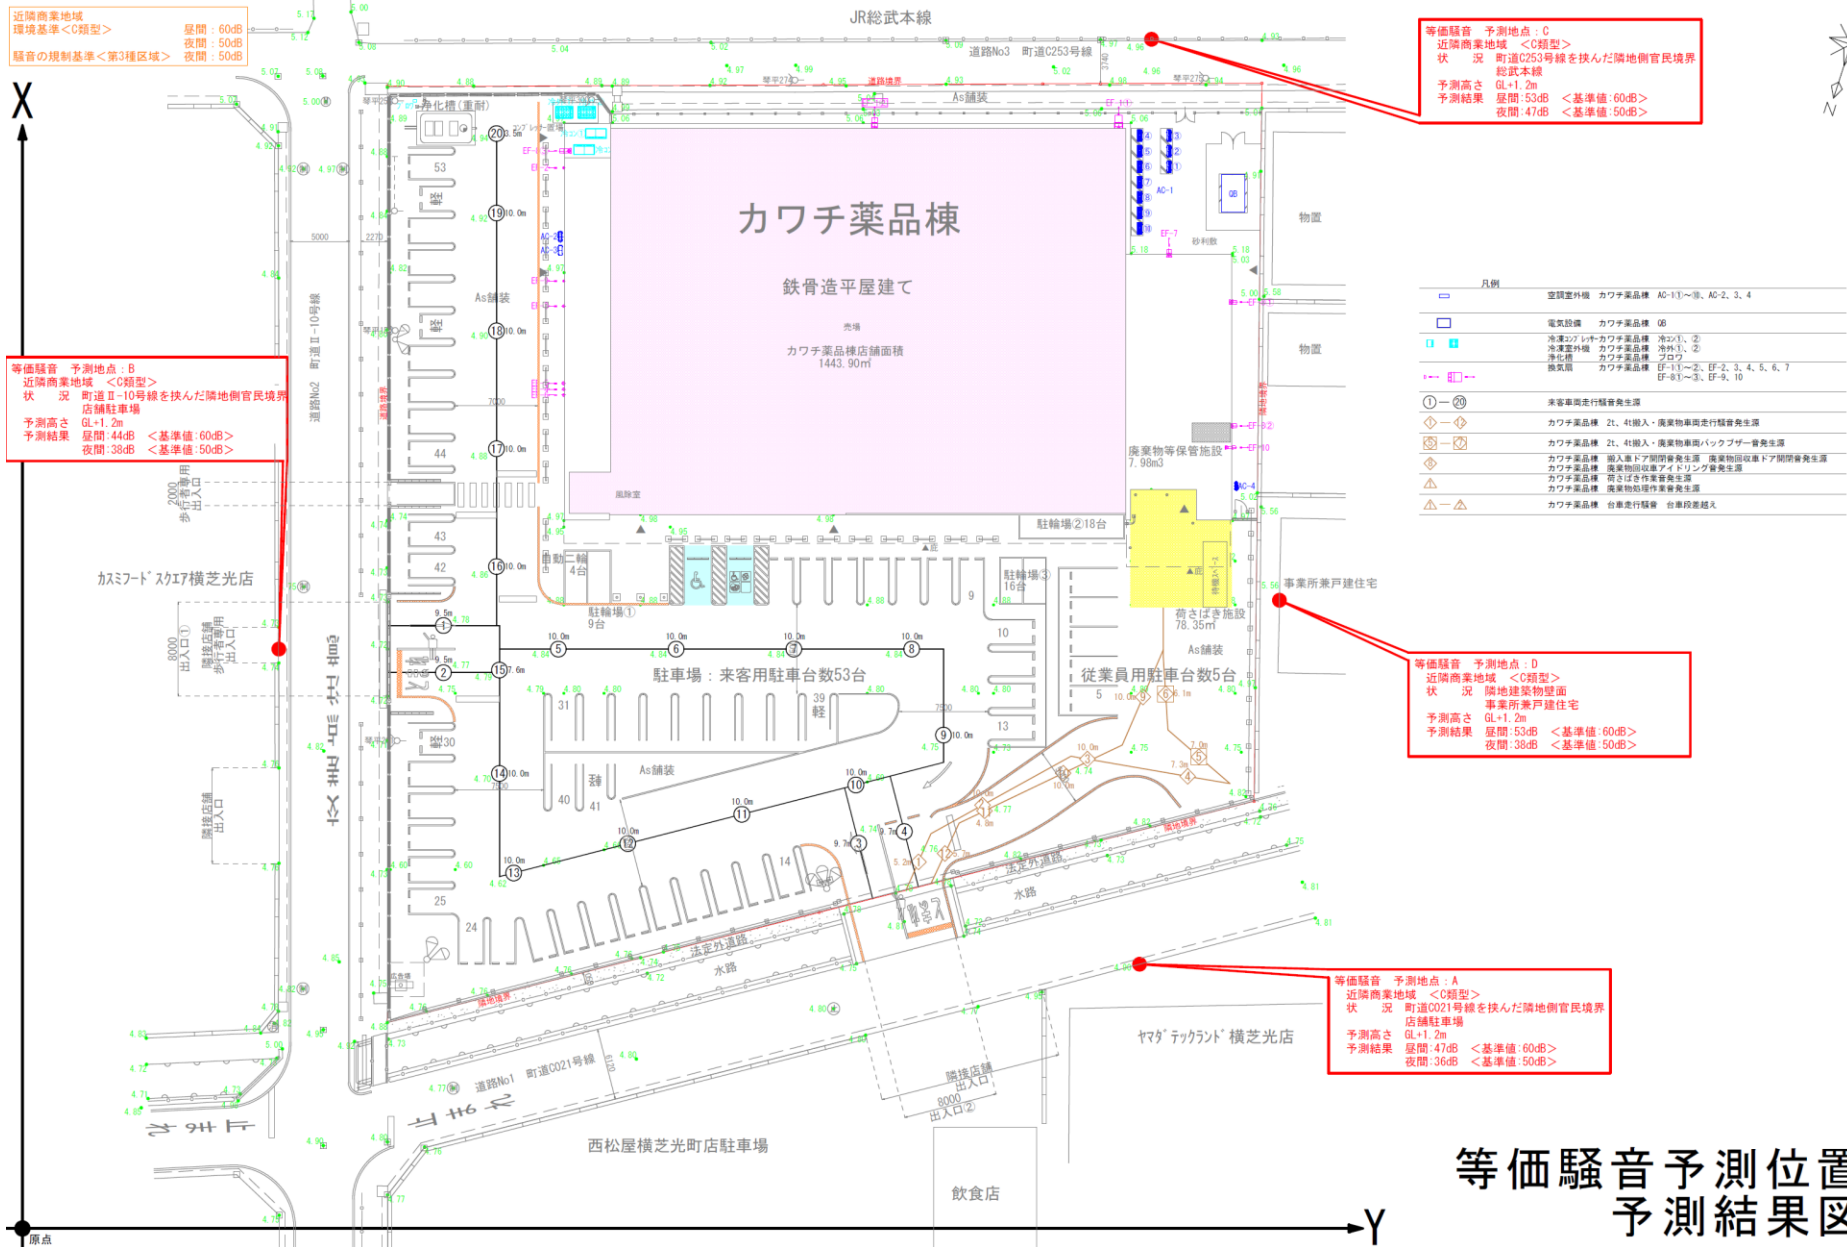

図3 建物配置図

直図

(1階)

-  店舗建物
-  荷捌き施設
-  駐車場
-  歩行者経路
-  自転車経路
-  廃棄物保管施設
-  駐輪場
-  従業員用駐車場
-  緑地
-  店舗入口

赤線：来店経路

青線：退店経路

図4 来退店経路図

図5 騒音発生予測地点位置図(等価騒音)