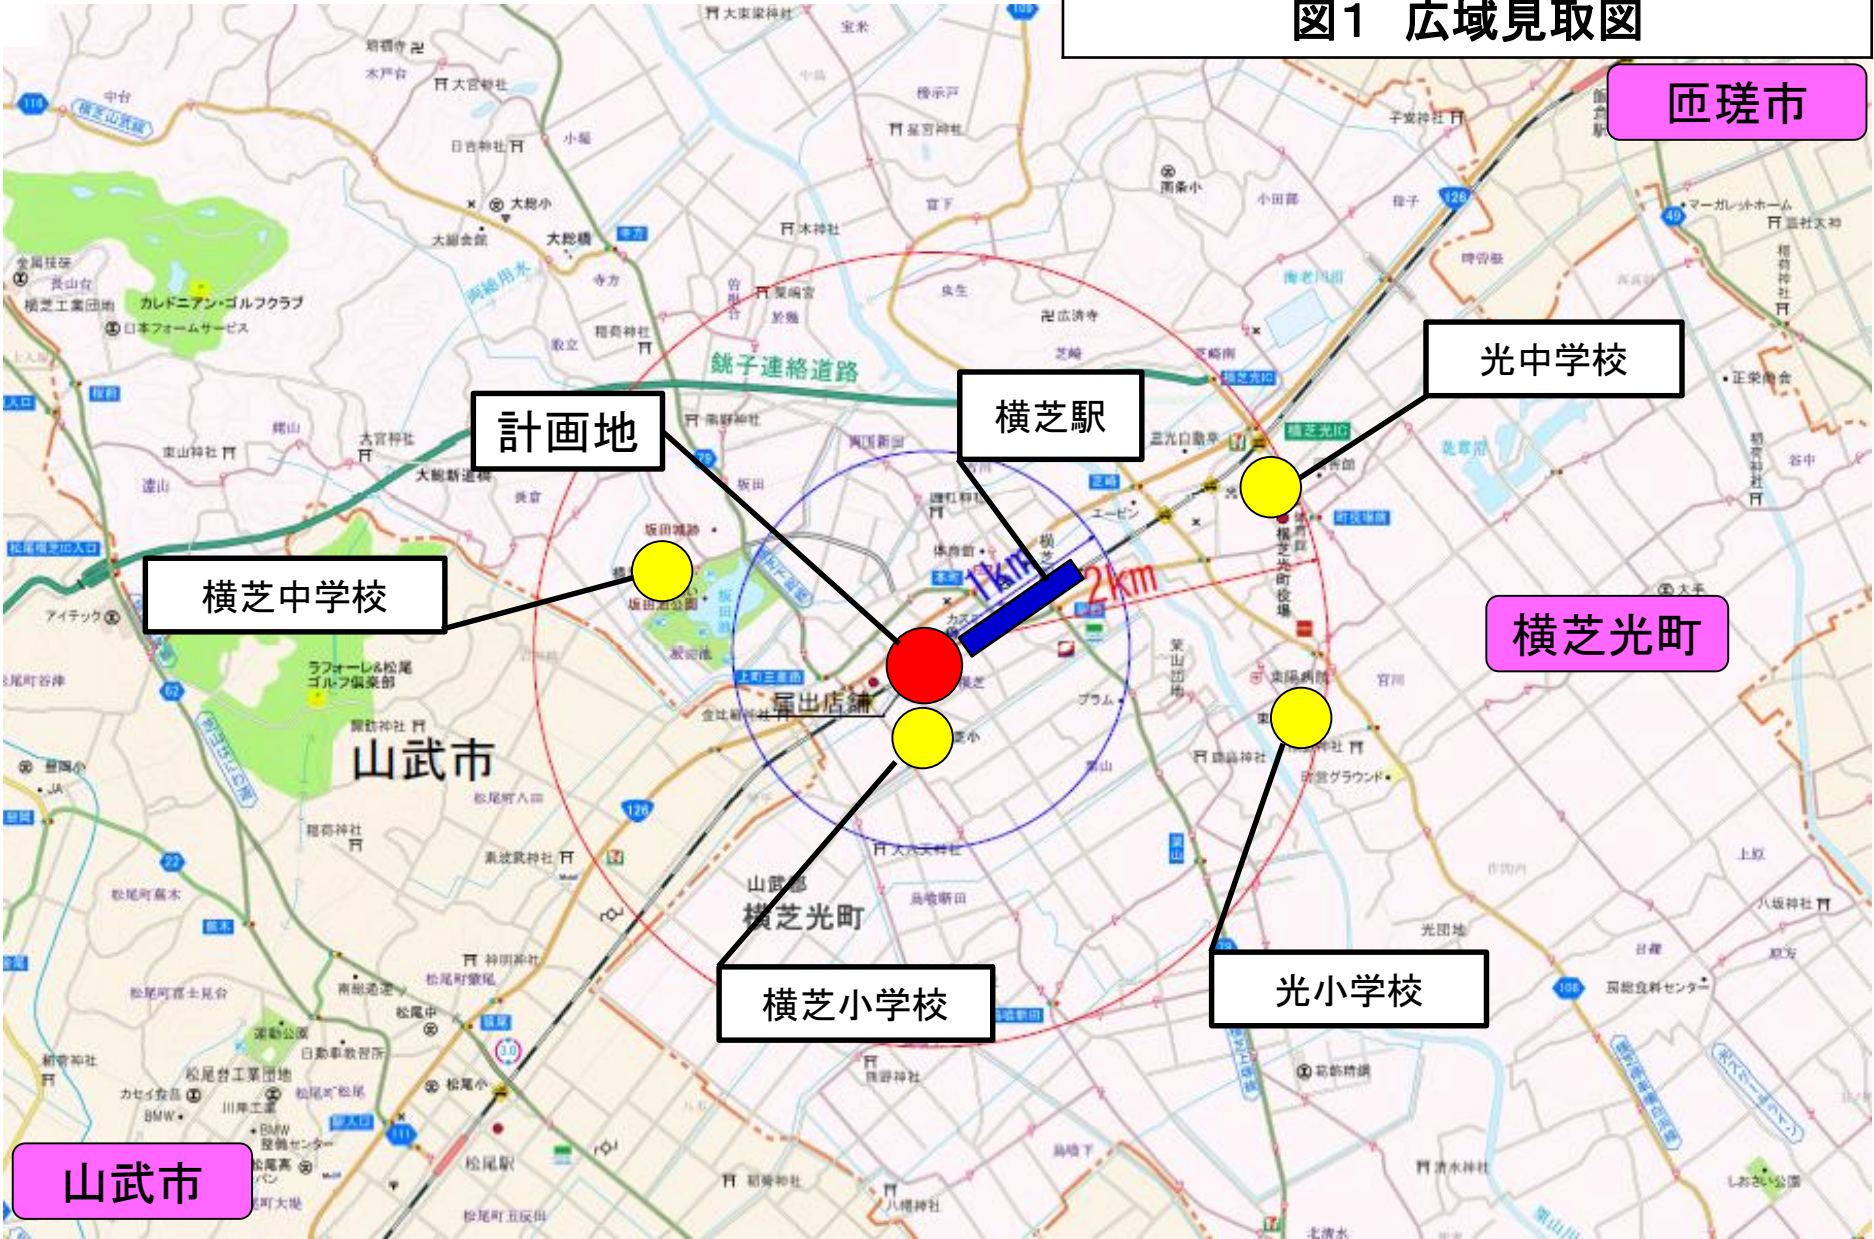

(仮称)カワチ薬品横芝光町店

図1 広域見取図

匝瑳市

光中学校

横芝駅

計画地

横芝中学校

横芝光町

横芝小学校

光小学校

山武市

図2 周辺見取図

第1種住居地域

近隣商業地域

道路	
	主要道路
	主要道路から50m範囲
	歩道
	バス路線（中央交通 鶴沼高野線(1次)

	計画地
	住居
	店舗・事業場
	農地、空き地
	駐車場

図3 建物配置図

直図

(1階)

-  店舗建物
-  荷捌き施設
-  駐車場
-  歩行者経路
-  自転車経路
-  廃棄物保管施設
-  駐輪場
-  従業員用駐車場
-  緑地
-  店舗入口

赤線：来店経路

青線：退店経路

図4 来退店経路図

図5 騒音発生予測地点位置図(等価騒音)