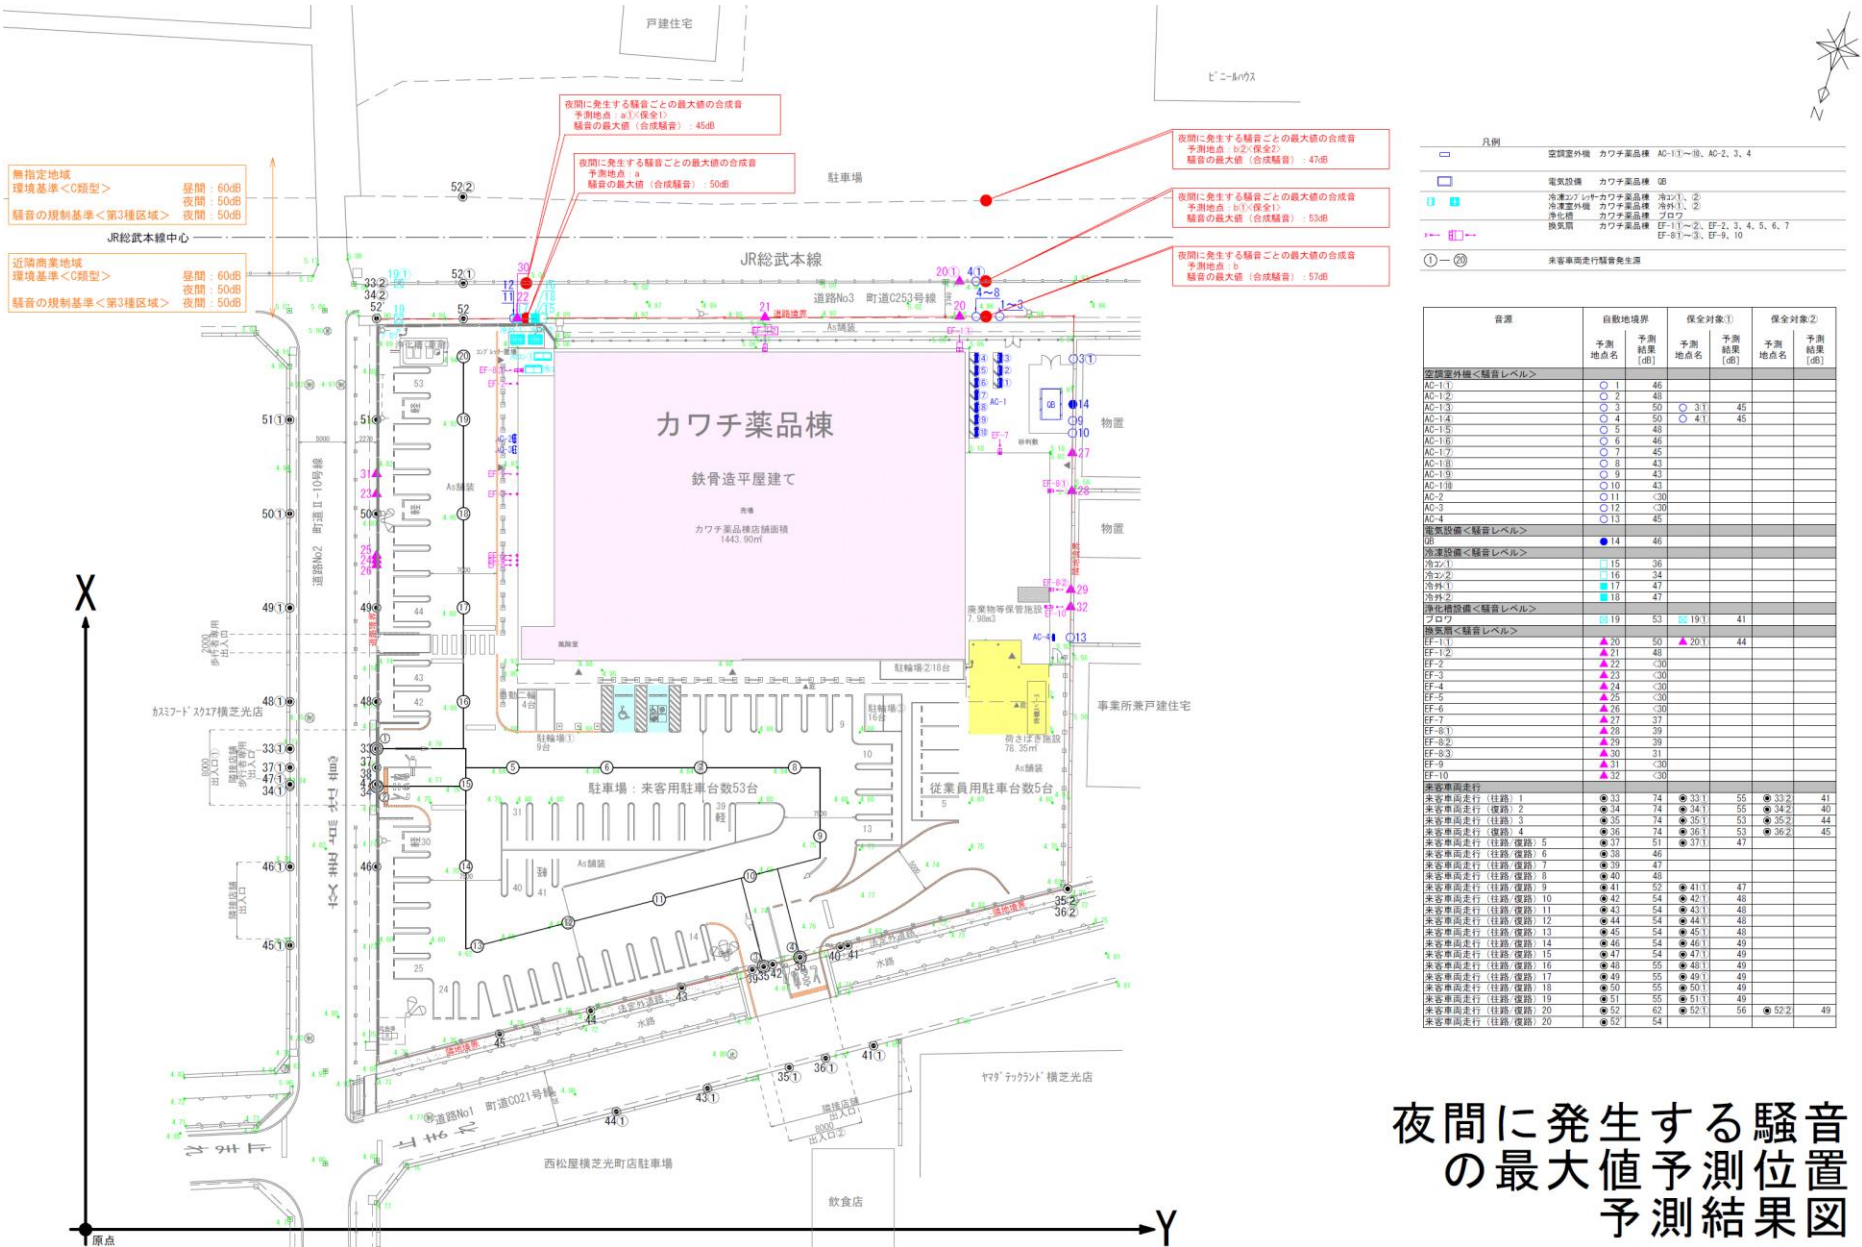

図6 騒音発生予測地点位置図(夜間最大値)

夜間に発生する騒音の最大値予測位置予測結果図