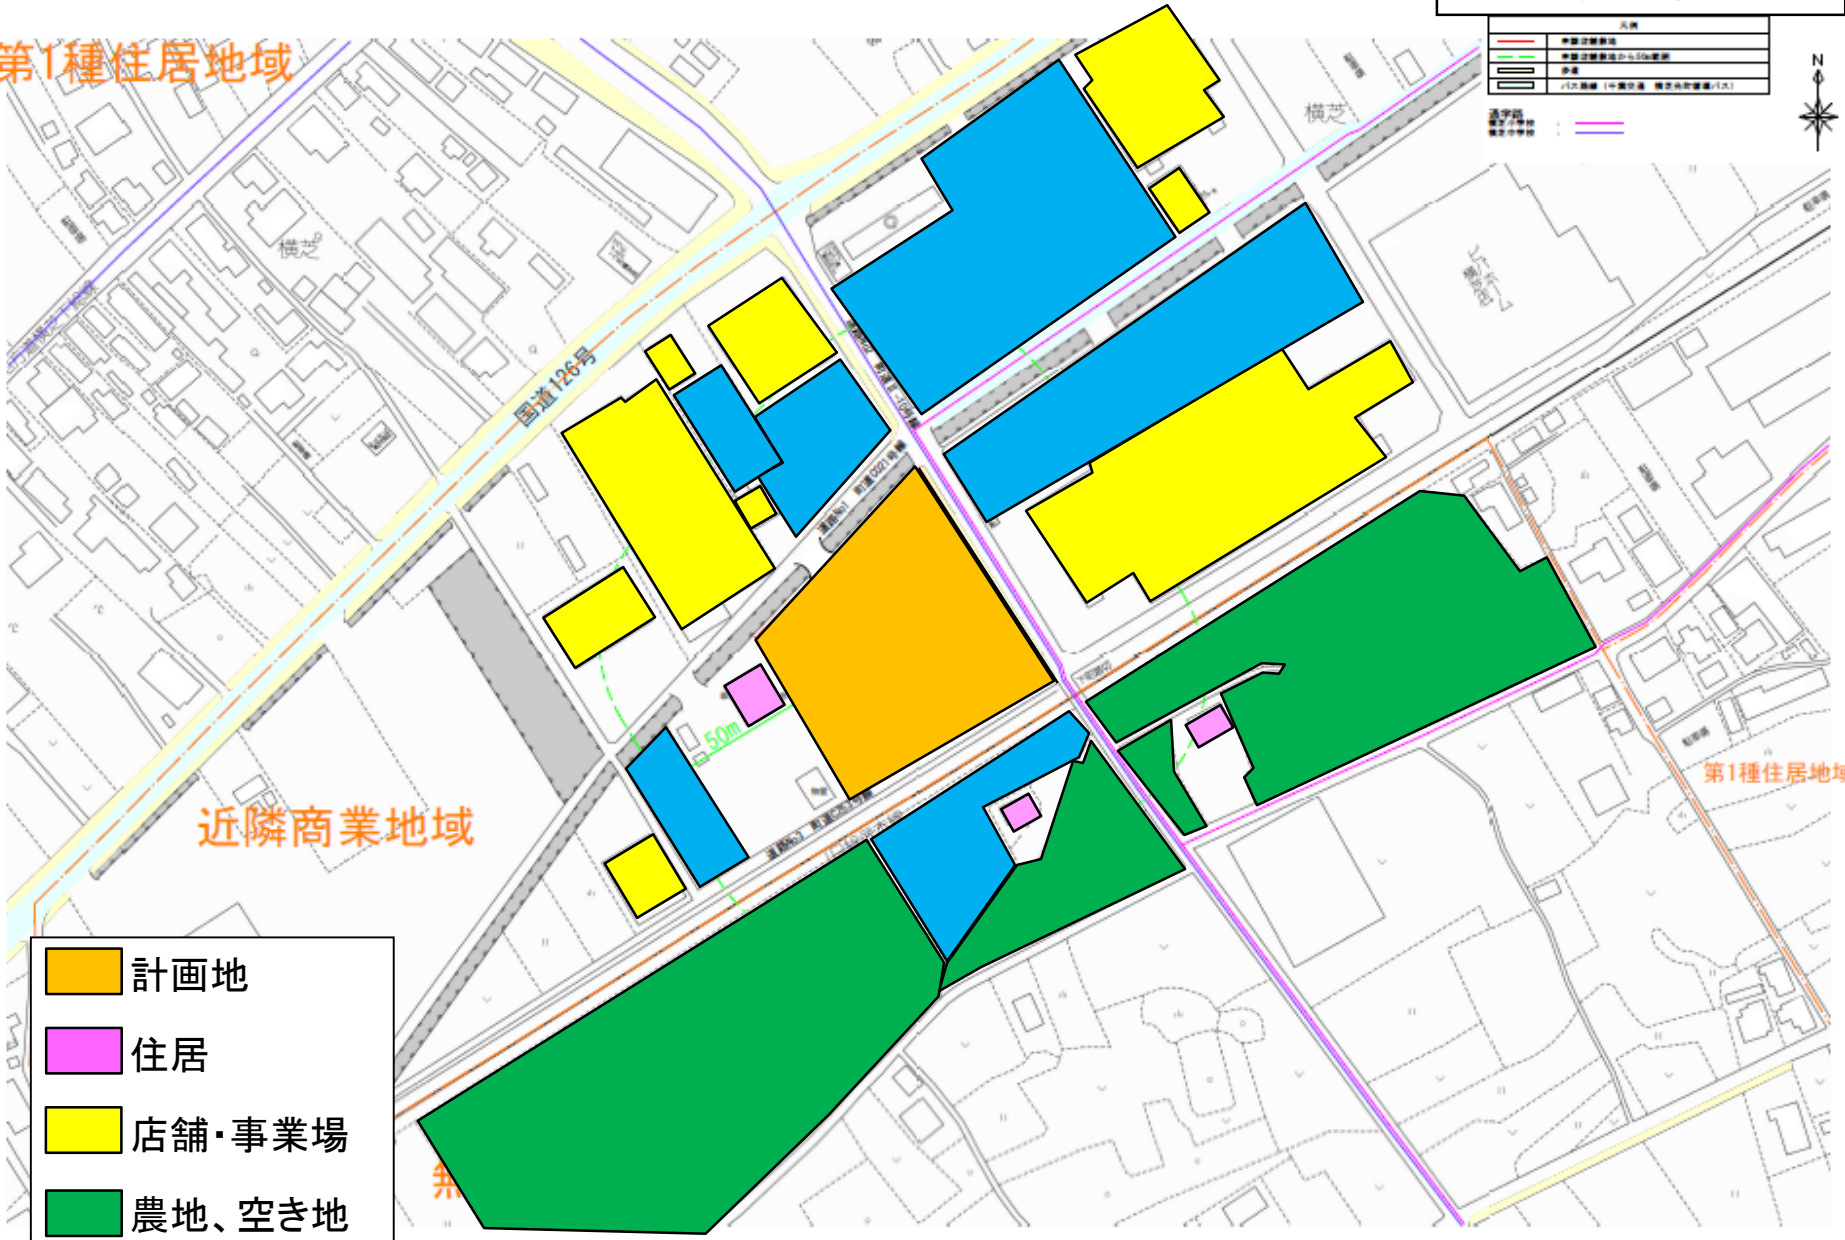

(仮称)カワチ薬品横芝光町店

図1 広域見取図

匝瑳市

光中学校

横芝駅

計画地

横芝中学校

横芝光町

横芝小学校

光小学校

山武市

図2 周辺見取図

第1種住居地域

近隣商業地域

道路	
	主要道路
	主要道路から50m範囲
	歩道
	バス路線（中央交通 鶴沼高野線(1次)

	計画地
	住居
	店舗・事業場
	農地、空き地
	駐車場

図3 建物配置図

直図

(1階)

-  店舗建物
-  荷捌き施設
-  駐車場
-  歩行者経路
-  自転車経路
-  廃棄物保管施設
-  駐輪場
-  従業員用駐車場
-  緑地
-  店舗入口

赤線：来店経路

青線：退店経路

図4 来退店経路図

図5 騒音発生予測地点位置図(等価騒音)