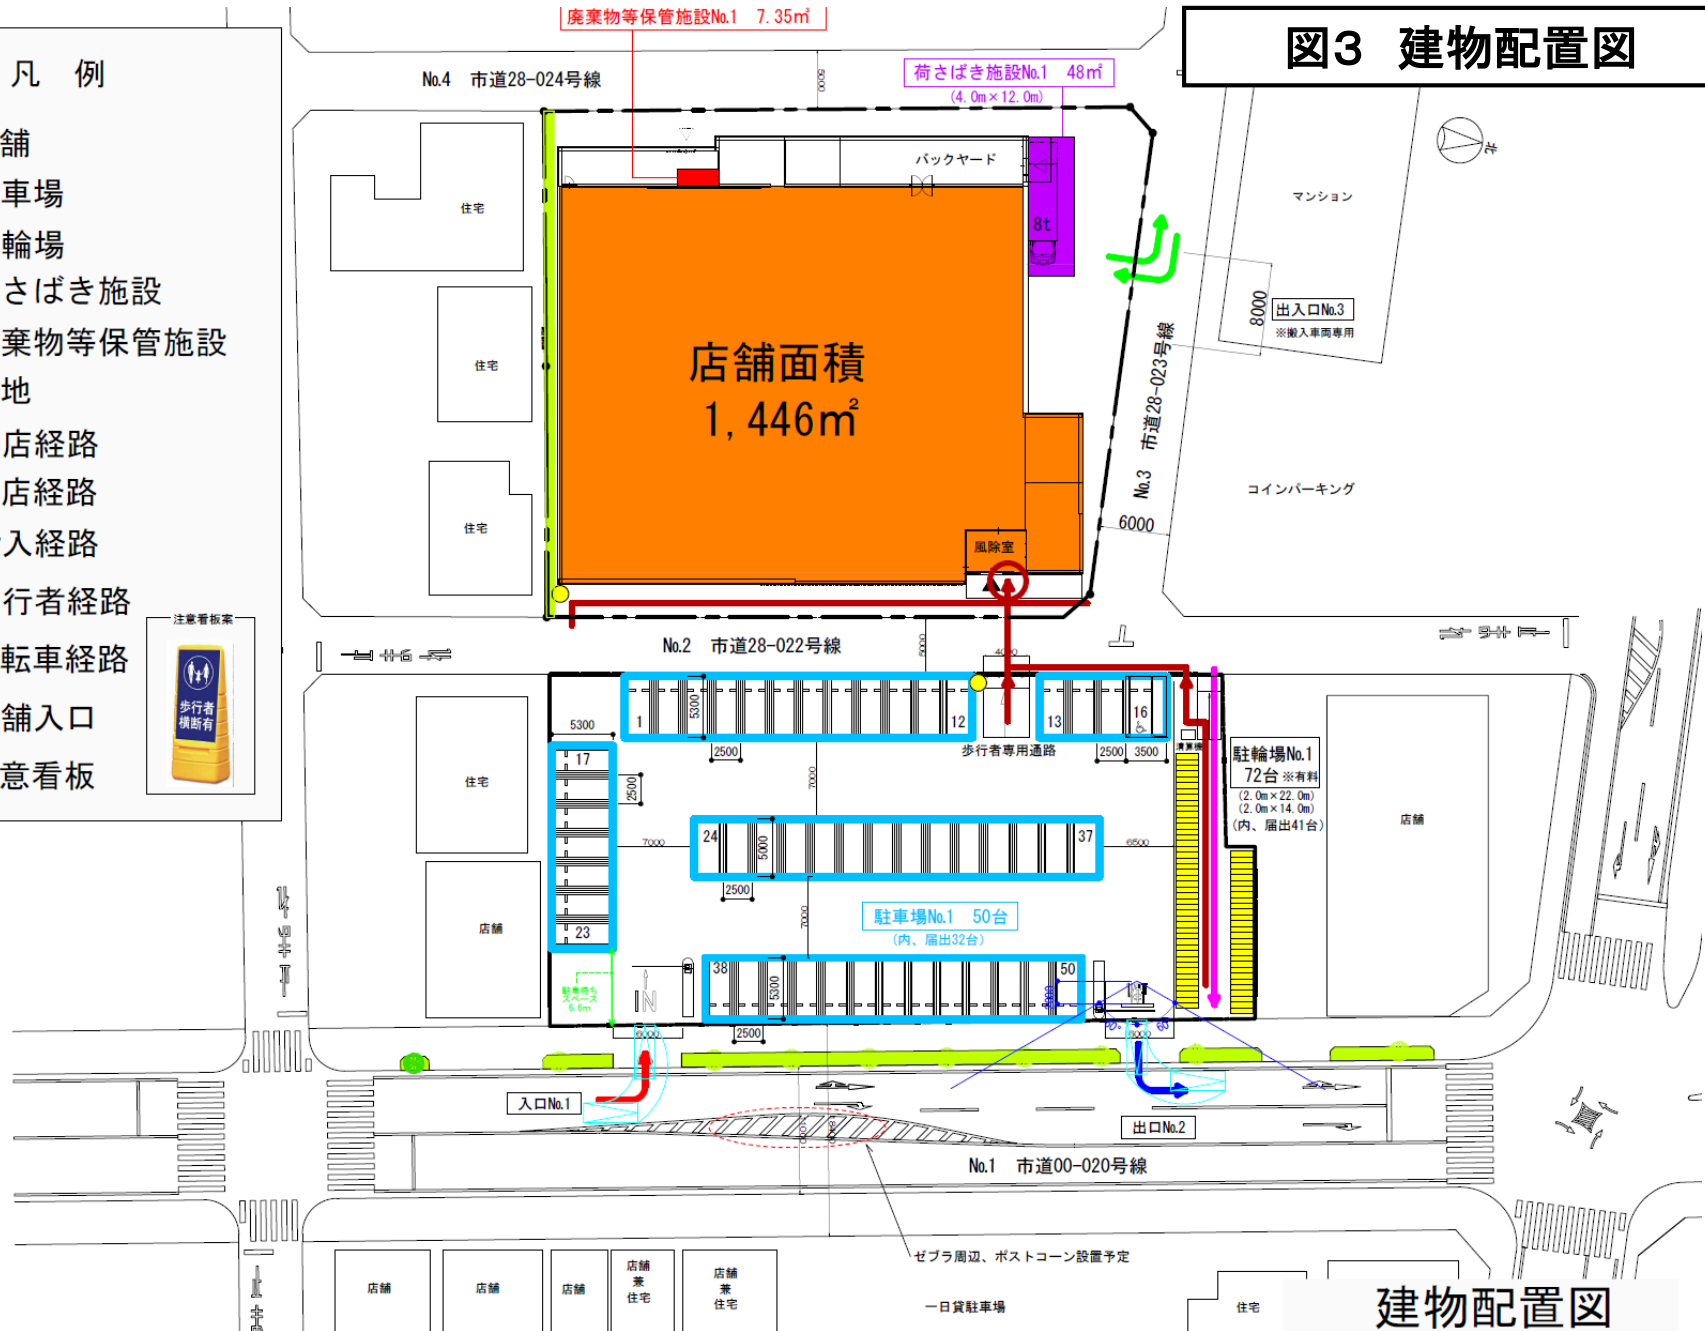

(仮称)我孫子天王台商業施設

図1 広域見取図

茨城県

我孫子市

我孫子IC

半径 1km

天王台駅

計画地

東我孫子駅

我孫子市

柏市

図2 周辺見取図

- 計画地
- 住居
- 店舗
- 駐車場

図3 建物配置図

凡 例

- 店舗
- 駐車場
- 駐輪場
- 荷さばき施設
- 廃棄物等保管施設
- 緑地
- 来店経路
- 退店経路
- 搬入経路
- 歩行者経路
- 自転車経路
- 店舗入口
- 注意看板

建物配置図

図4 来退店経路図

図5 騒音発生予測地点及び発生源位置図