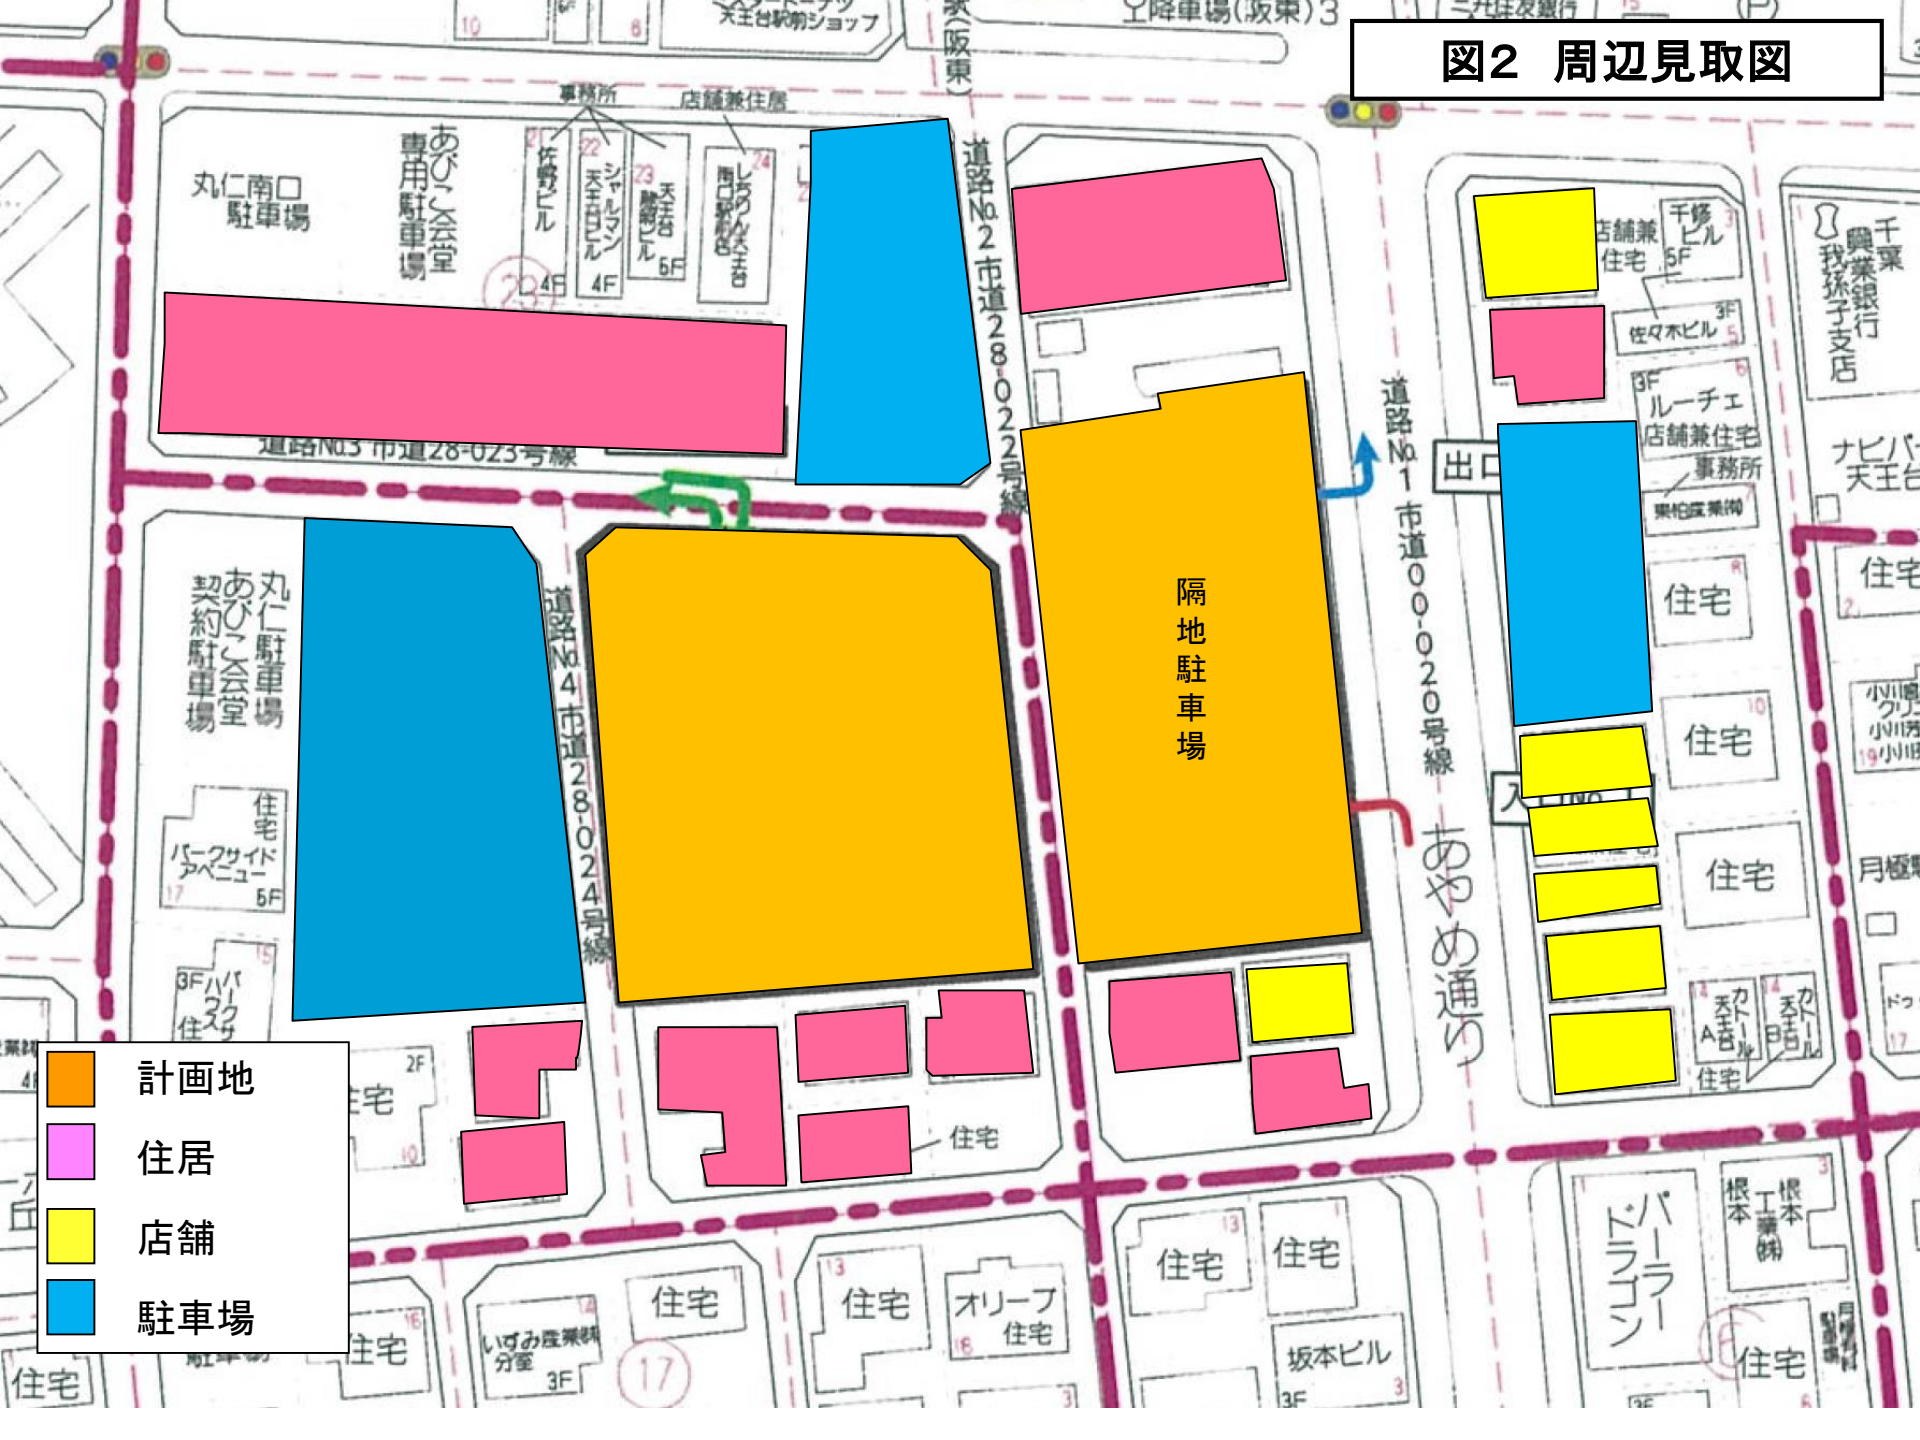

(仮称)我孫子天王台商業施設

図1 広域見取図

茨城県

我孫子市

我孫子IC

半径 1km

天王台駅

計画地

東我孫子駅

我孫子市

柏市

図2 周辺見取図

- 計画地
- 住居
- 店舗
- 駐車場

図3 建物配置図

凡 例

- 店舗
- 駐車場
- 駐輪場
- 荷さばき施設
- 廃棄物等保管施設
- 緑地
- 来店経路
- 退店経路
- 搬入経路
- 歩行者経路
- 自転車経路
- 店舗入口
- 注意看板

建物配置図

図4 来退店経路図

図5 騒音発生予測地点及び発生源位置図