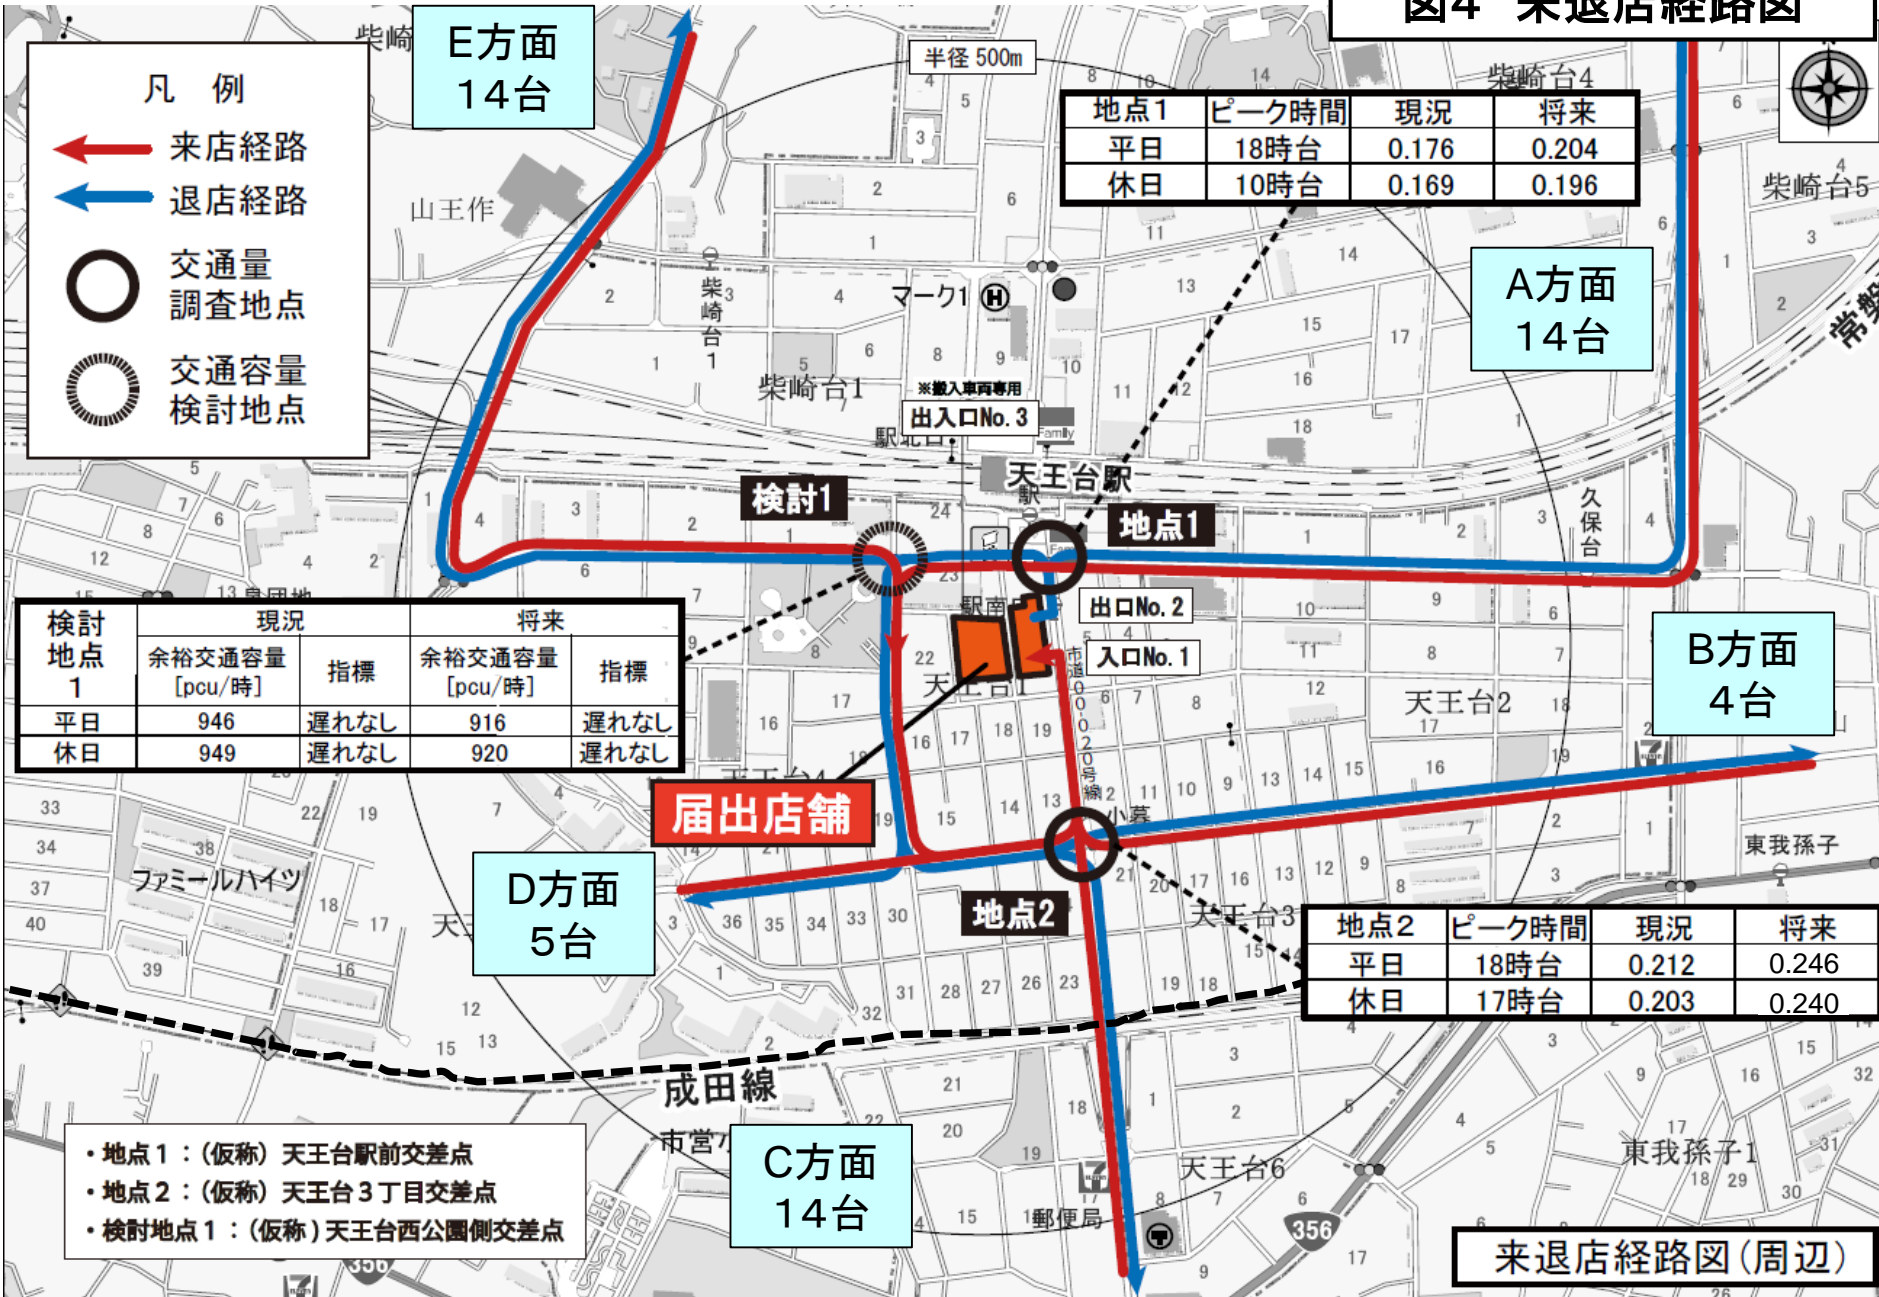

(仮称)我孫子天王台商業施設

図1 広域見取図

茨城県

我孫子市

我孫子IC

半径 1km

天王台駅

計画地

東我孫子駅

我孫子市

柏市

図2 周辺見取図

- 計画地
- 住居
- 店舗
- 駐車場

図3 建物配置図

凡 例

- 店舗
- 駐車場
- 駐輪場
- 荷さばき施設
- 廃棄物等保管施設
- 緑地
- 来店経路
- 退店経路
- 搬入経路
- 歩行者経路
- 自転車経路
- 店舗入口
- 注意看板

建物配置図

図4 来退店経路図

図5 騒音発生予測地点及び発生源位置図