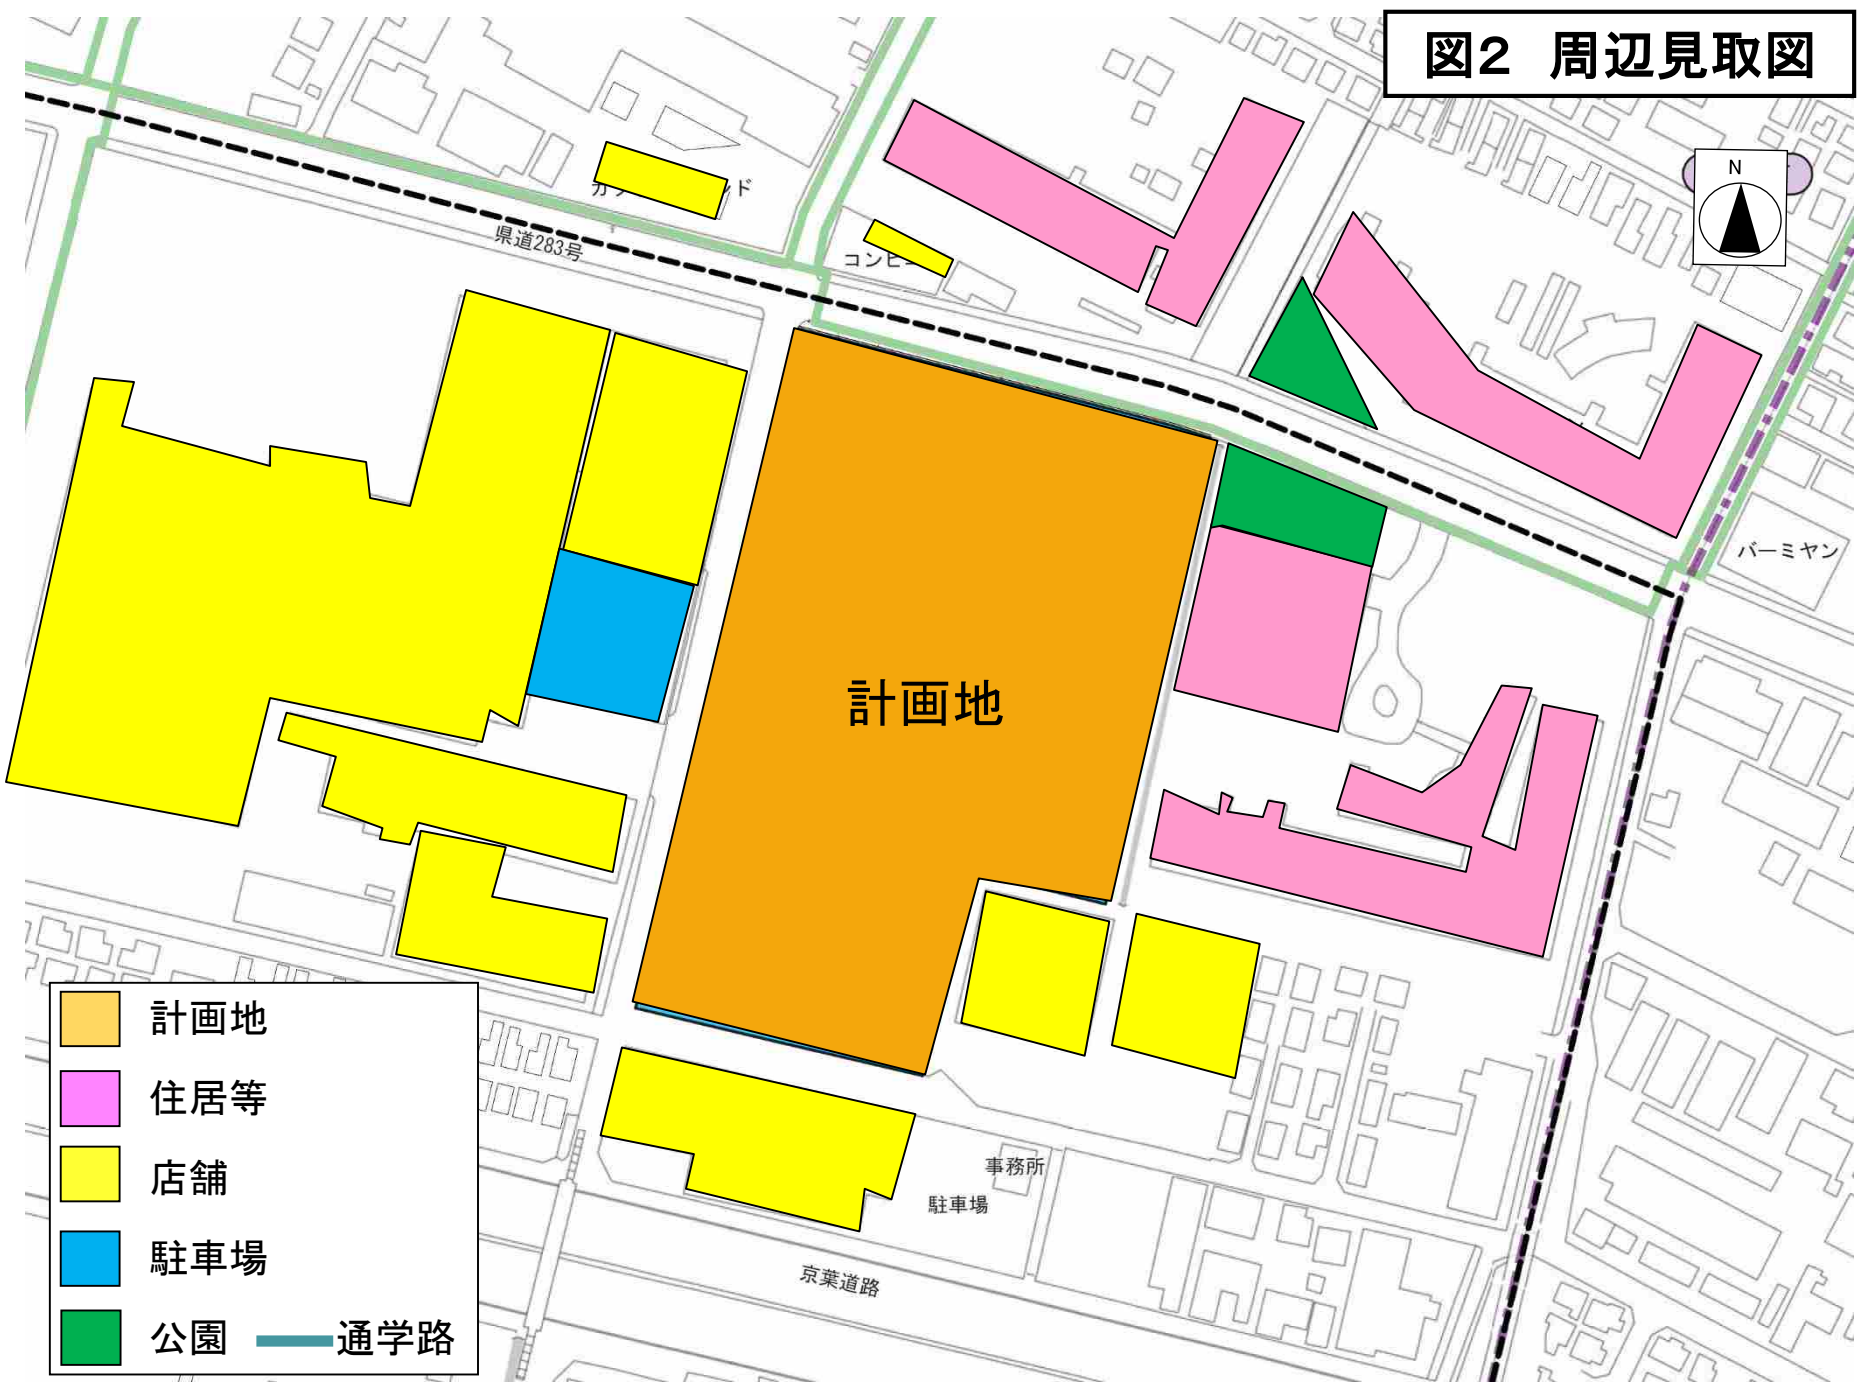

# スーパーオートバックス市川・(仮称)スーパーベルクス市川鬼高店

## 図1 広域見取図

半径1km圏

船橋市

JR総武線  
下総中山駅

計画地

市川市

図2 周辺見取図

- 計画地
- 住居等
- 店舗
- 駐車場
- 公園
- 通学路

# 図3-1 建物配置図(変更前)

- |   |  |  |   |  |
|---|--|--|---|--|
|  店舗面積    |  駐輪場    |  業務用駐車場 |  来店経路  |  店舗入口 |
|  荷捌き施設   |  緑地     |  歩行者経路  |  退店経路  |  |
|  廃棄物保管施設 |  来客用駐車場 |  自転車経路  |  荷/廃経路 |  |

図3-2 建物配置図(変更後)