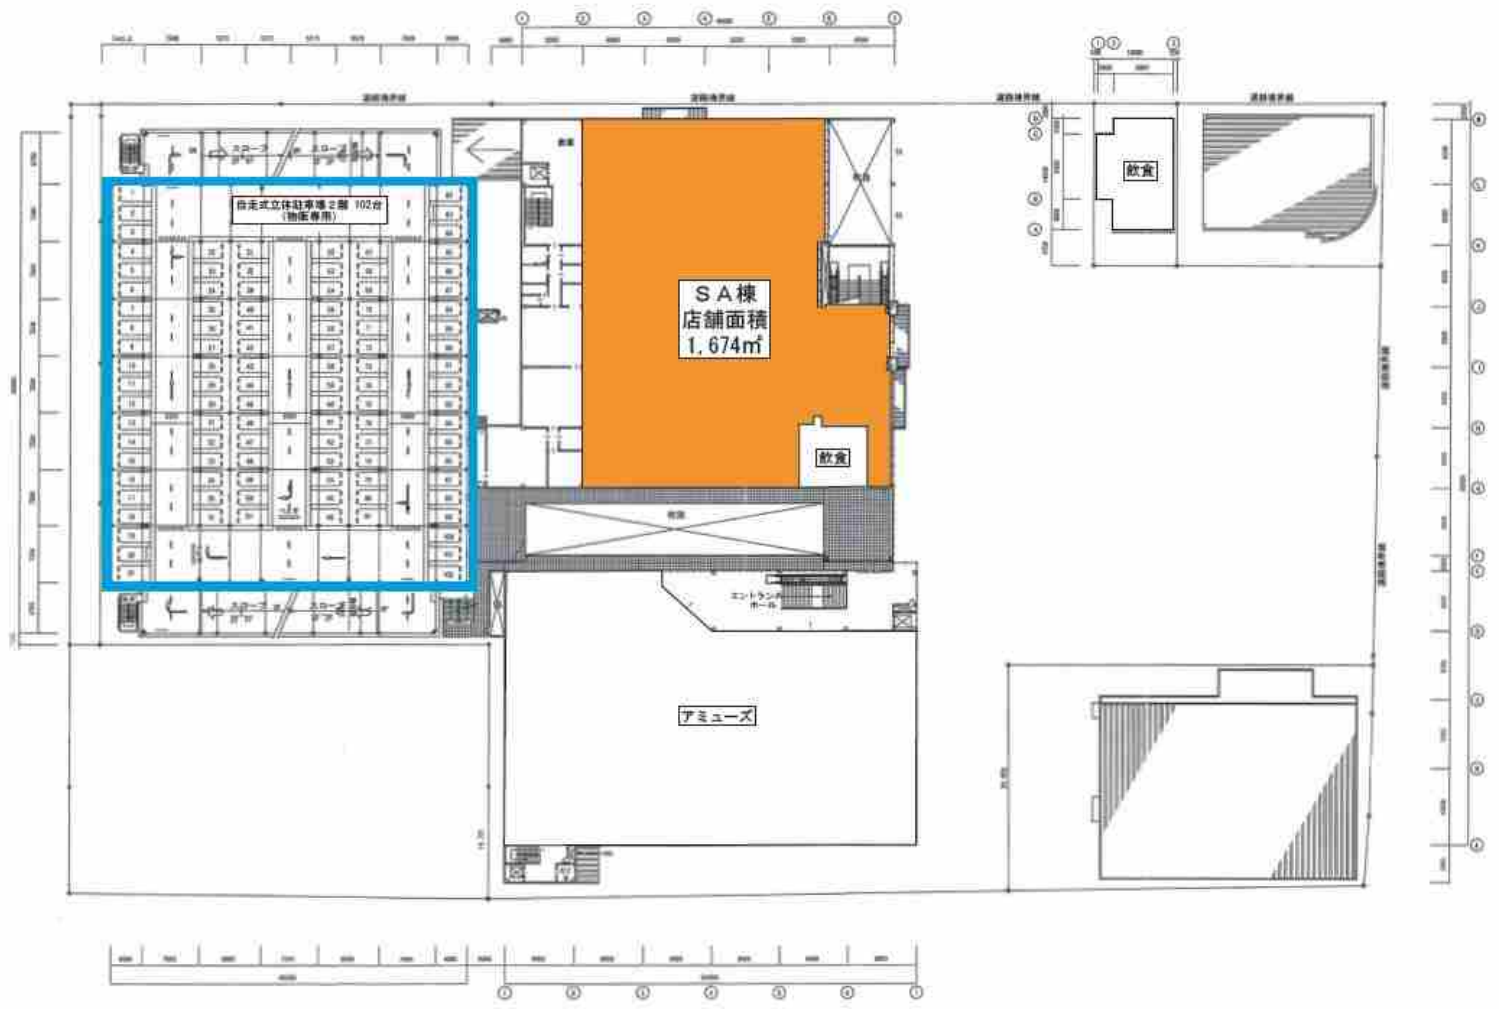

# 図3-1 建物配置図(変更前)

- |   |  |  |   |  |
|---|--|--|---|--|
|  店舗面積    |  駐輪場    |  業務用駐車場 |  来店経路  |  店舗入口 |
|  荷捌き施設   |  緑地     |  歩行者経路  |  退店経路  |  |
|  廃棄物保管施設 |  来客用駐車場 |  自転車経路  |  荷/廃経路 |  |

図3-2 建物配置図(変更後)

図4-1 建物配置図2階(変更前)

2階平面図(変更前)

- 店舗面積
- 来客用駐車場

図4-2 建物配置図2階(変更後)

- 店舗面積
- 来客用駐車場

图5-2 建物配置图3階(变更后)

图6 来退店経路図