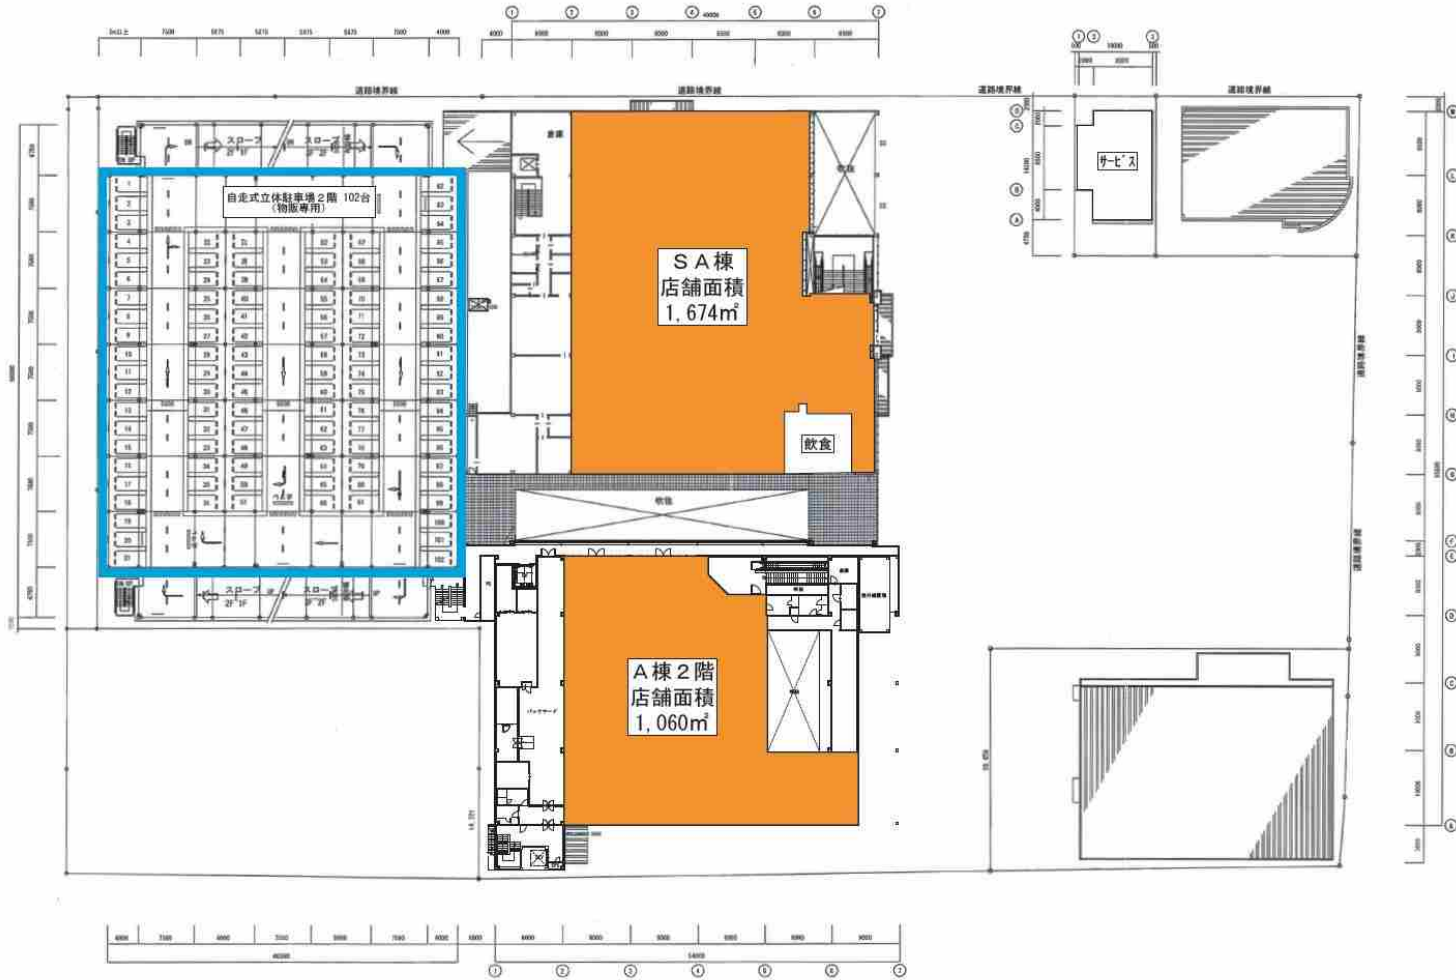

# 図3-1 建物配置図(変更前)

- |   |  |  |   |  |
|---|--|--|---|--|
|  店舗面積    |  駐輪場    |  業務用駐車場 |  来店経路  |  店舗入口 |
|  荷捌き施設   |  緑地     |  歩行者経路  |  退店経路  |  |
|  廃棄物保管施設 |  来客用駐車場 |  自転車経路  |  荷/廃経路 |  |

図3-2 建物配置図(変更後)

図4-1 建物配置図2階(変更前)

2階平面図(変更前)

- 店舗面積
- 来客用駐車場

図4-2 建物配置図2階(変更後)

- 店舗面積
- 来客用駐車場

图5-2 建物配置图3階(变更后)

图6 来退店経路図