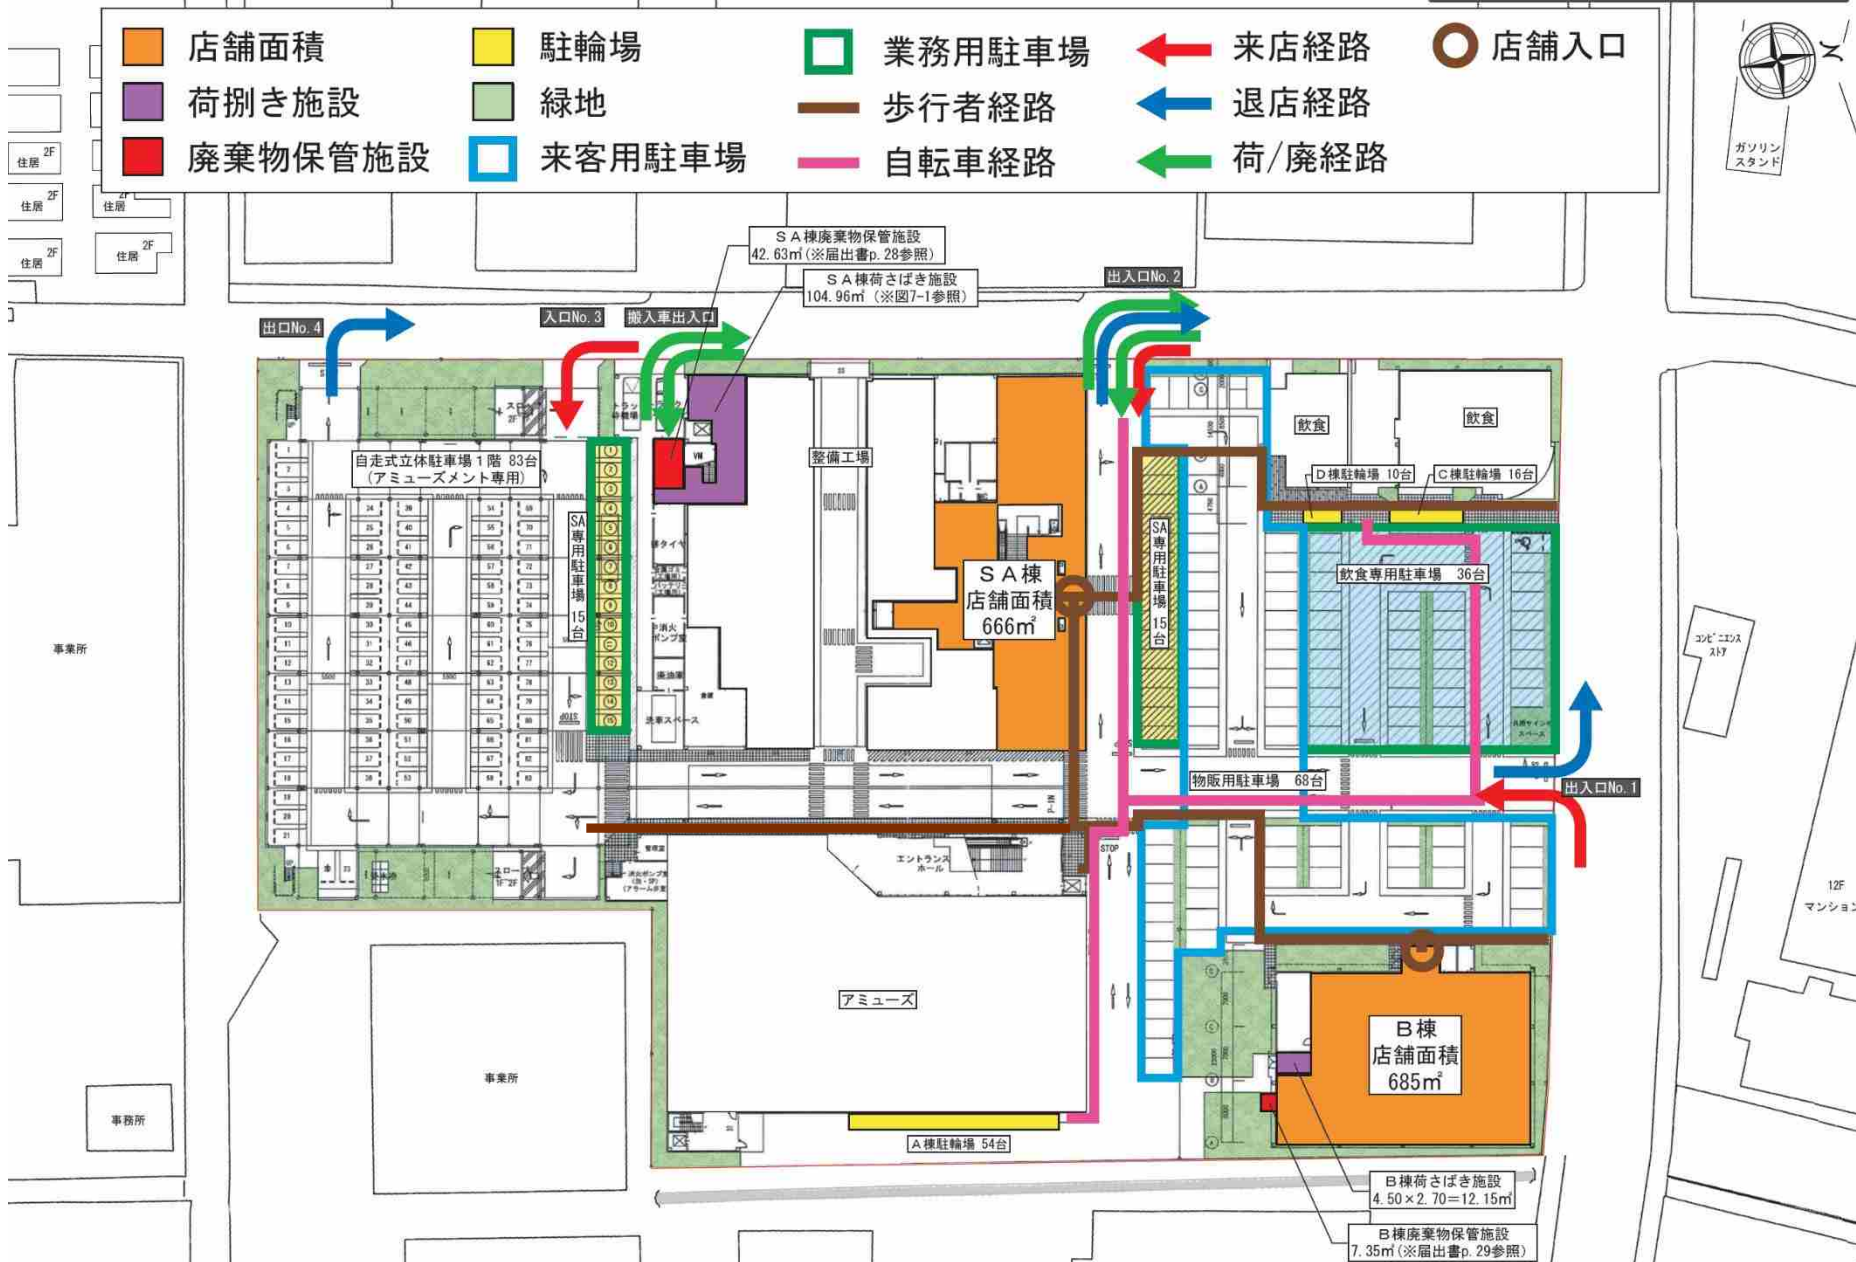

## 図1 広域見取図

半径1km圏

船橋市

JR総武線  
下総中山駅

計画地

市川市

図2 周辺見取図

- 計画地
- 住居等
- 店舗
- 駐車場
- 公園
- 通学路

# 図3-1 建物配置図(変更前)

- |   |  |  |   |  |
|---|--|--|---|--|
|  店舗面積    |  駐輪場    |  業務用駐車場 |  来店経路  |  店舗入口 |
|  荷捌き施設   |  緑地     |  歩行者経路  |  退店経路  |  |
|  廃棄物保管施設 |  来客用駐車場 |  自転車経路  |  荷/廃経路 |  |

図3-2 建物配置図(変更後)

図4-1 建物配置図2階(変更前)

2階平面図(変更前)

- 店舗面積
- 来客用駐車場

図4-2 建物配置図2階(変更後)

- 店舗面積
- 来客用駐車場

图5-2 建物配置图3階(变更后)

图6 来退店経路図