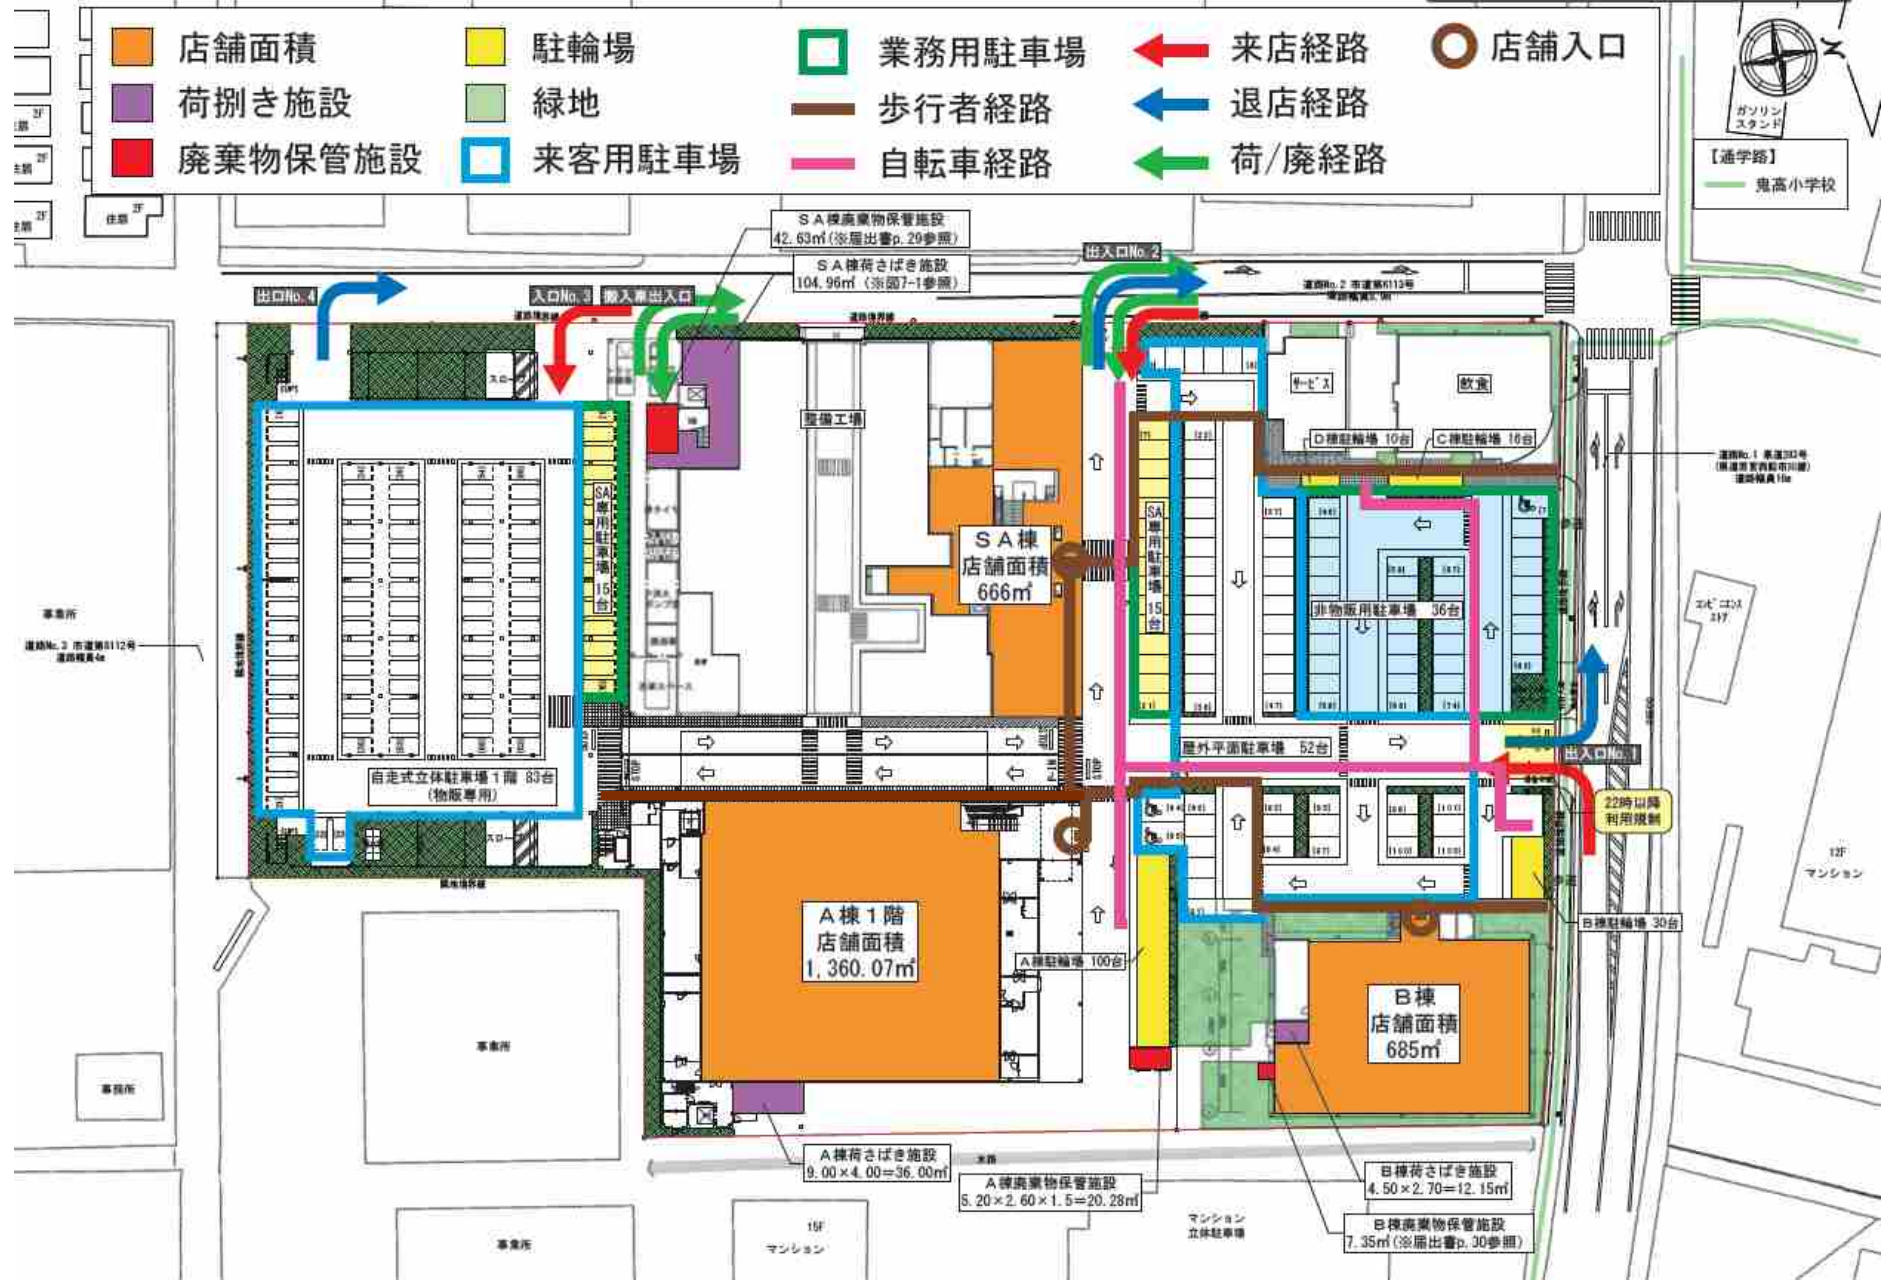

## 図1 広域見取図

半径1km圏

船橋市

JR総武線  
下総中山駅

計画地

市川市

図2 周辺見取図

- 計画地
- 住居等
- 店舗
- 駐車場
- 公園
- 通学路

# 図3-1 建物配置図(変更前)

- |   |  |  |   |  |
|---|--|--|---|--|
|  店舗面積    |  駐輪場    |  業務用駐車場 |  来店経路  |  店舗入口 |
|  荷捌き施設   |  緑地     |  歩行者経路  |  退店経路  |  |
|  廃棄物保管施設 |  来客用駐車場 |  自転車経路  |  荷/廃経路 |  |

図3-2 建物配置図(変更後)

図4-1 建物配置図2階(変更前)

2階平面図(変更前)

- 店舗面積
- 来客用駐車場

図4-2 建物配置図2階(変更後)

- 店舗面積
- 来客用駐車場

图5-2 建物配置图3階(变更后)

图6 来退店経路図