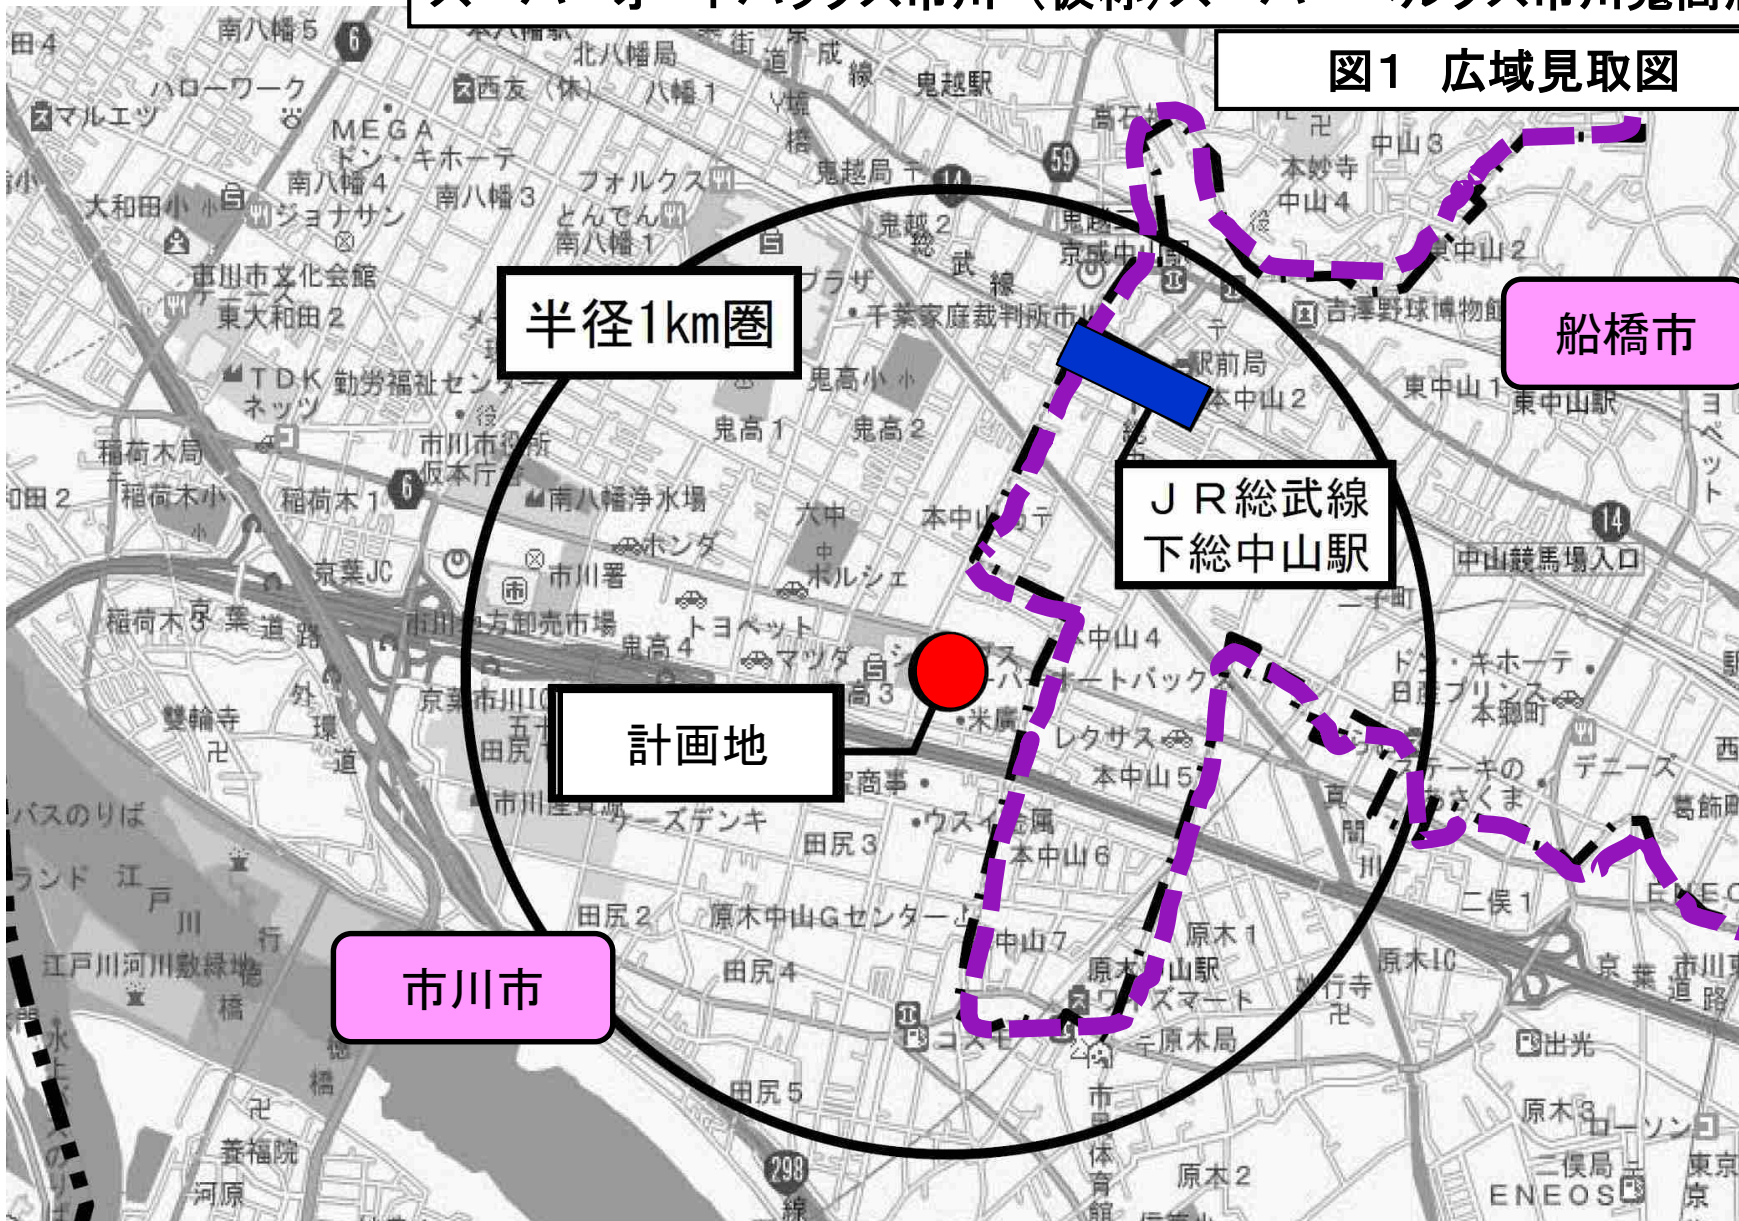

# スーパーオートバックス市川・(仮称)スーパーベルクス市川鬼高店

## 図1 広域見取図

半径1km圏

船橋市

JR総武線  
下総中山駅

計画地

市川市

図2 周辺見取図

- 計画地
- 住居等
- 店舗
- 駐車場
- 公園
- 通学路