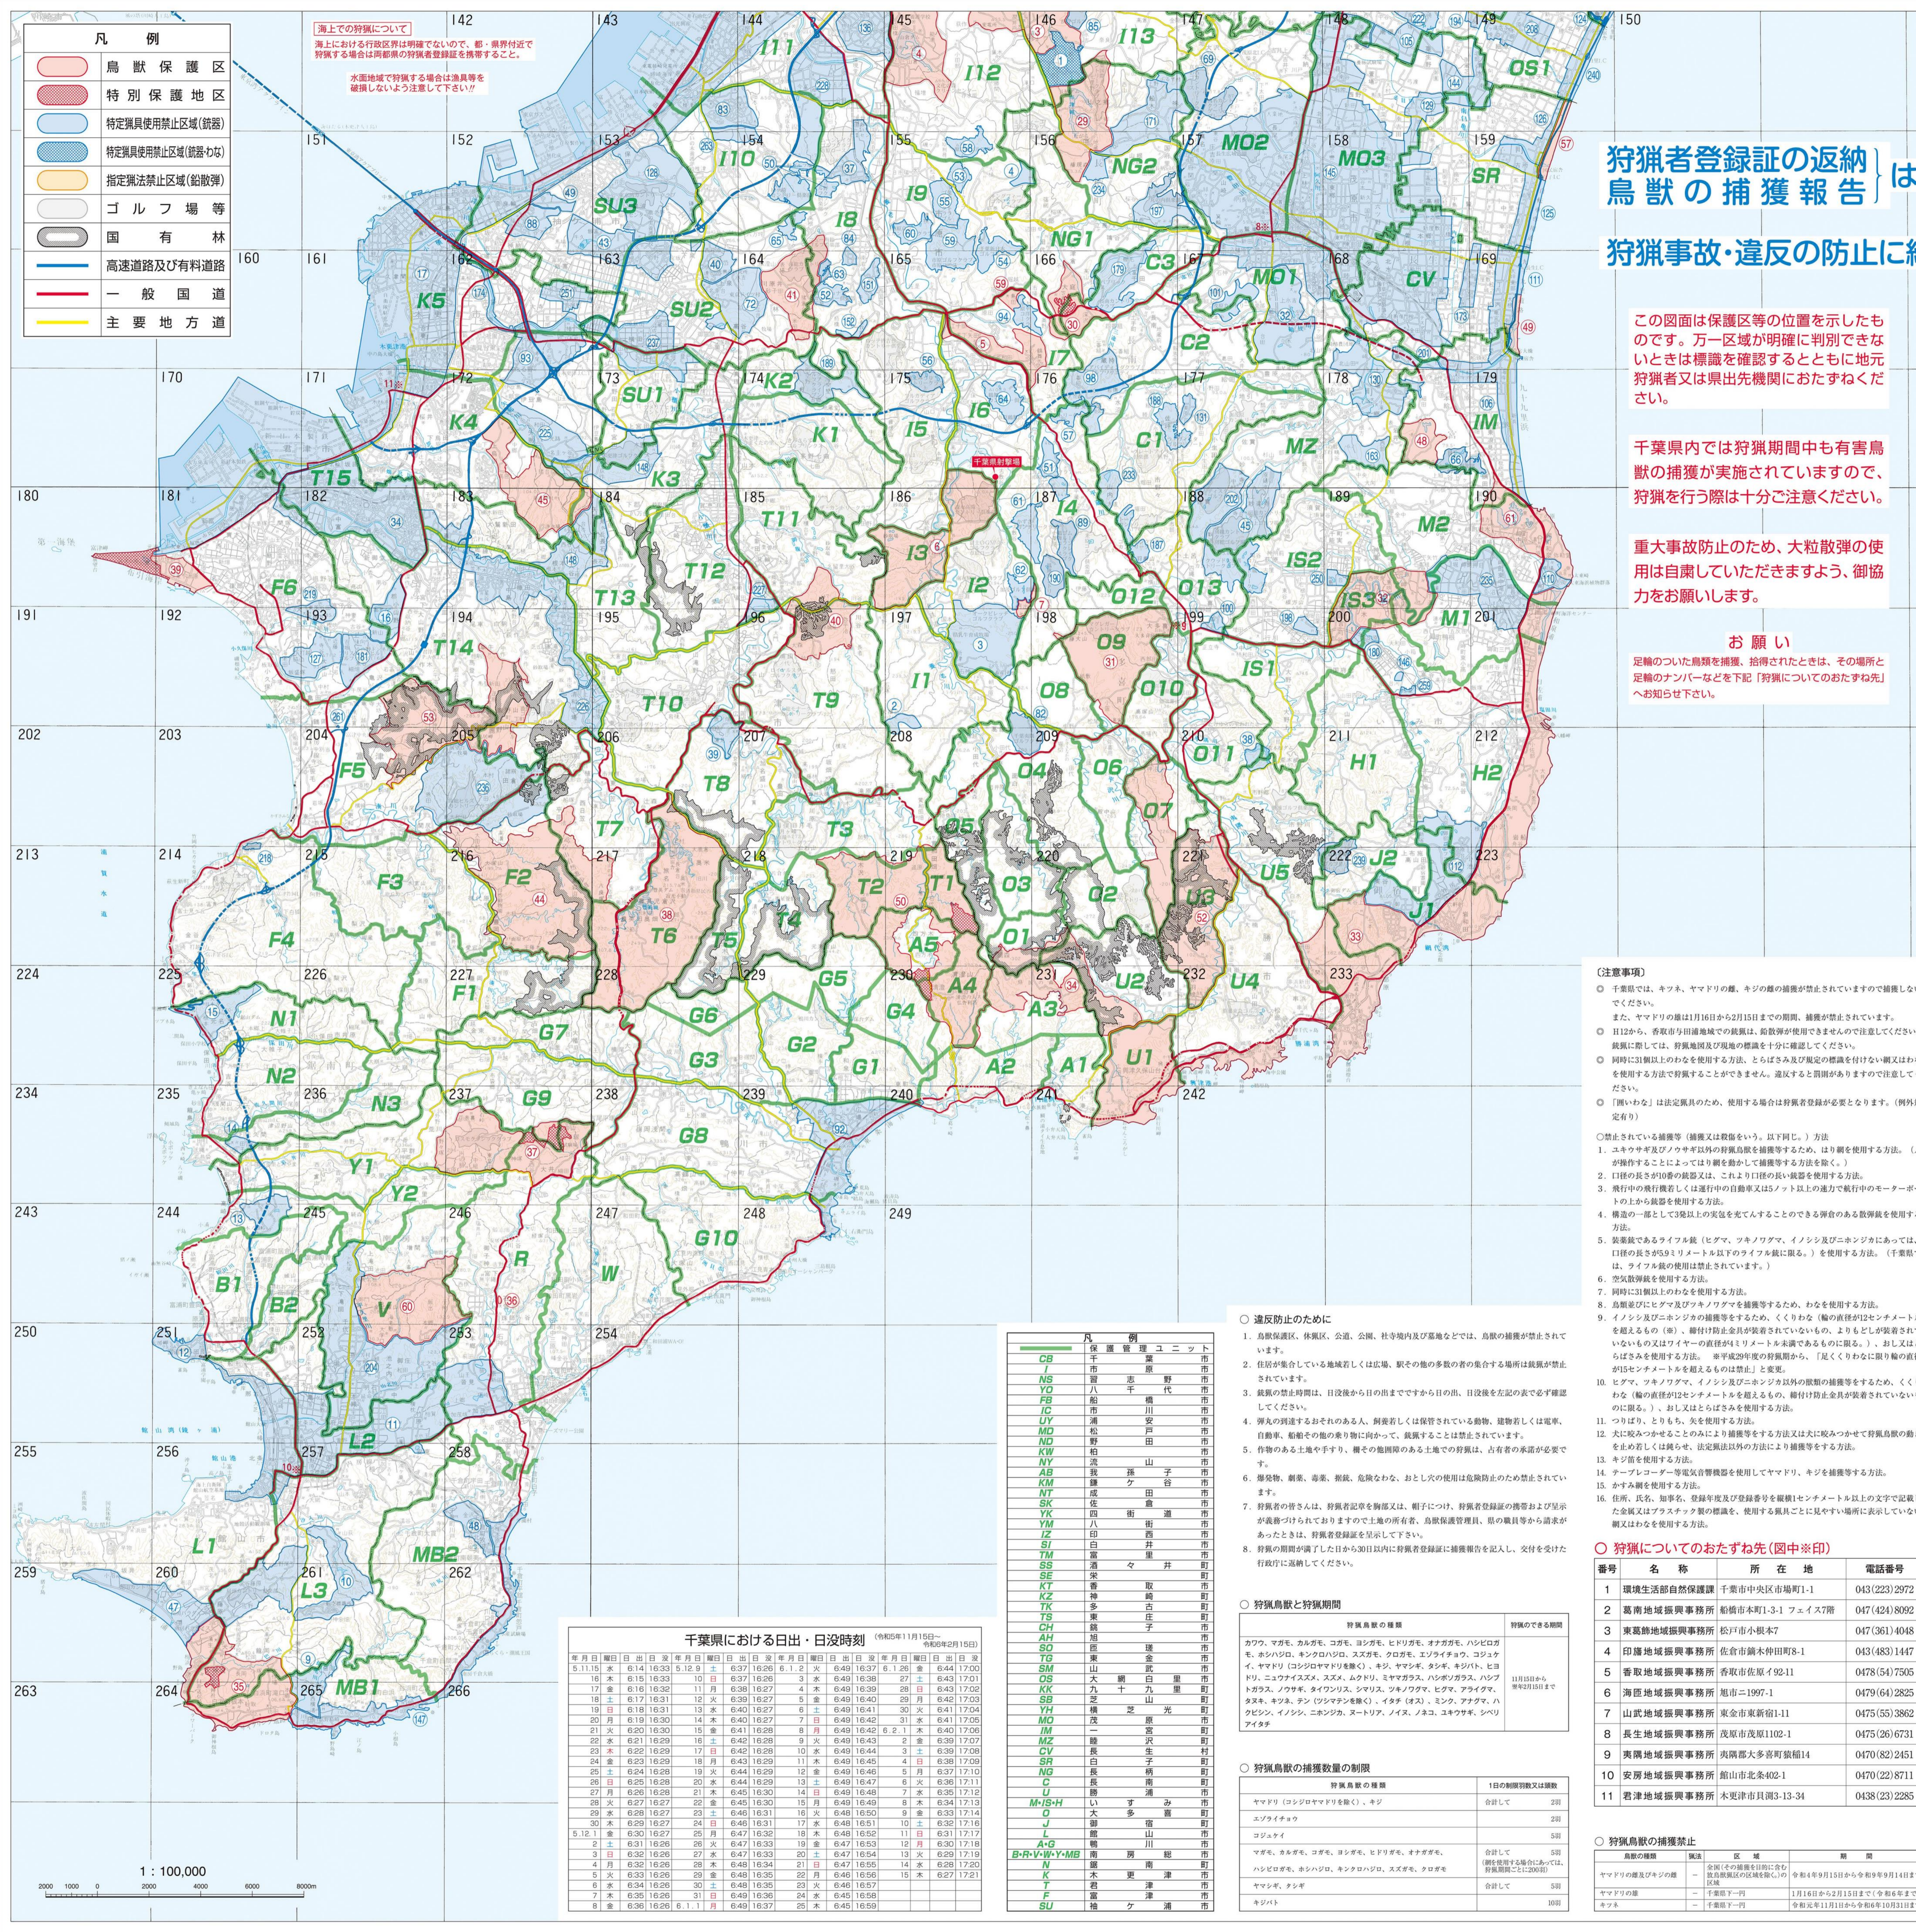

令和5年度千葉県鳥獣保護区等位置図(南部地区)

狩猟者登録証の返納 鳥獣の捕獲報告 は3月15日まで

狩猟事故・違反の防止に細心の注意を!!

この図面は保護区等の位置を示したものです。万一区域が明確に判別できないときは標識を確認するとともに地元猟友会又は県出先機関におたずねください。

千葉県内では狩猟期間中も有害鳥獣の捕獲が実施されています。狩猟を行う際は十分ご注意ください。

重大事故防止のため、大粒散弾の使用は自粛していただきますよう、御協力ををお願いします。

お願い 定標のついた鳥類を捕獲、拾得されたときは、その場所と定標のナンバールなどを下記「狩猟についてのおたずね」へお知らせ下さい。

- (注意事項) 千葉県では、キヌネ、ヤマドリ、キジの種の捕獲が禁止されています。また、ヤマドリは1月16日から3月15日までの期間、捕獲が禁止されています。...

違反防止のために 1. 鳥獣保護区、特別保護地区、公園、公園、社寺境内及び墓地などでは、鳥獣の捕獲が禁止されています。...

狩猟者登録証の返納 鳥獣の捕獲報告 は3月15日まで

狩猟事故・違反の防止に細心の注意を!!

この図面は保護区等の位置を示したものです。万一区域が明確に判別できないときは標識を確認するとともに地元猟友会又は県出先機関におたずねください。

千葉県内では狩猟期間中も有害鳥獣の捕獲が実施されています。狩猟を行う際は十分ご注意ください。

重大事故防止のため、大粒散弾の使用は自粛していただきますよう、御協力ををお願いします。

お願い 定標のついた鳥類を捕獲、拾得されたときは、その場所と定標のナンバールなどを下記「狩猟についてのおたずね」へお知らせ下さい。

国指定鳥獣保護区(1箇所)

Table with 2 columns: No. and Name of National Designated Bird and Mammal Protection Zones.

県指定鳥獣保護区(59箇所)

Table with 2 columns: No. and Name of Prefecture Designated Bird and Mammal Protection Zones.