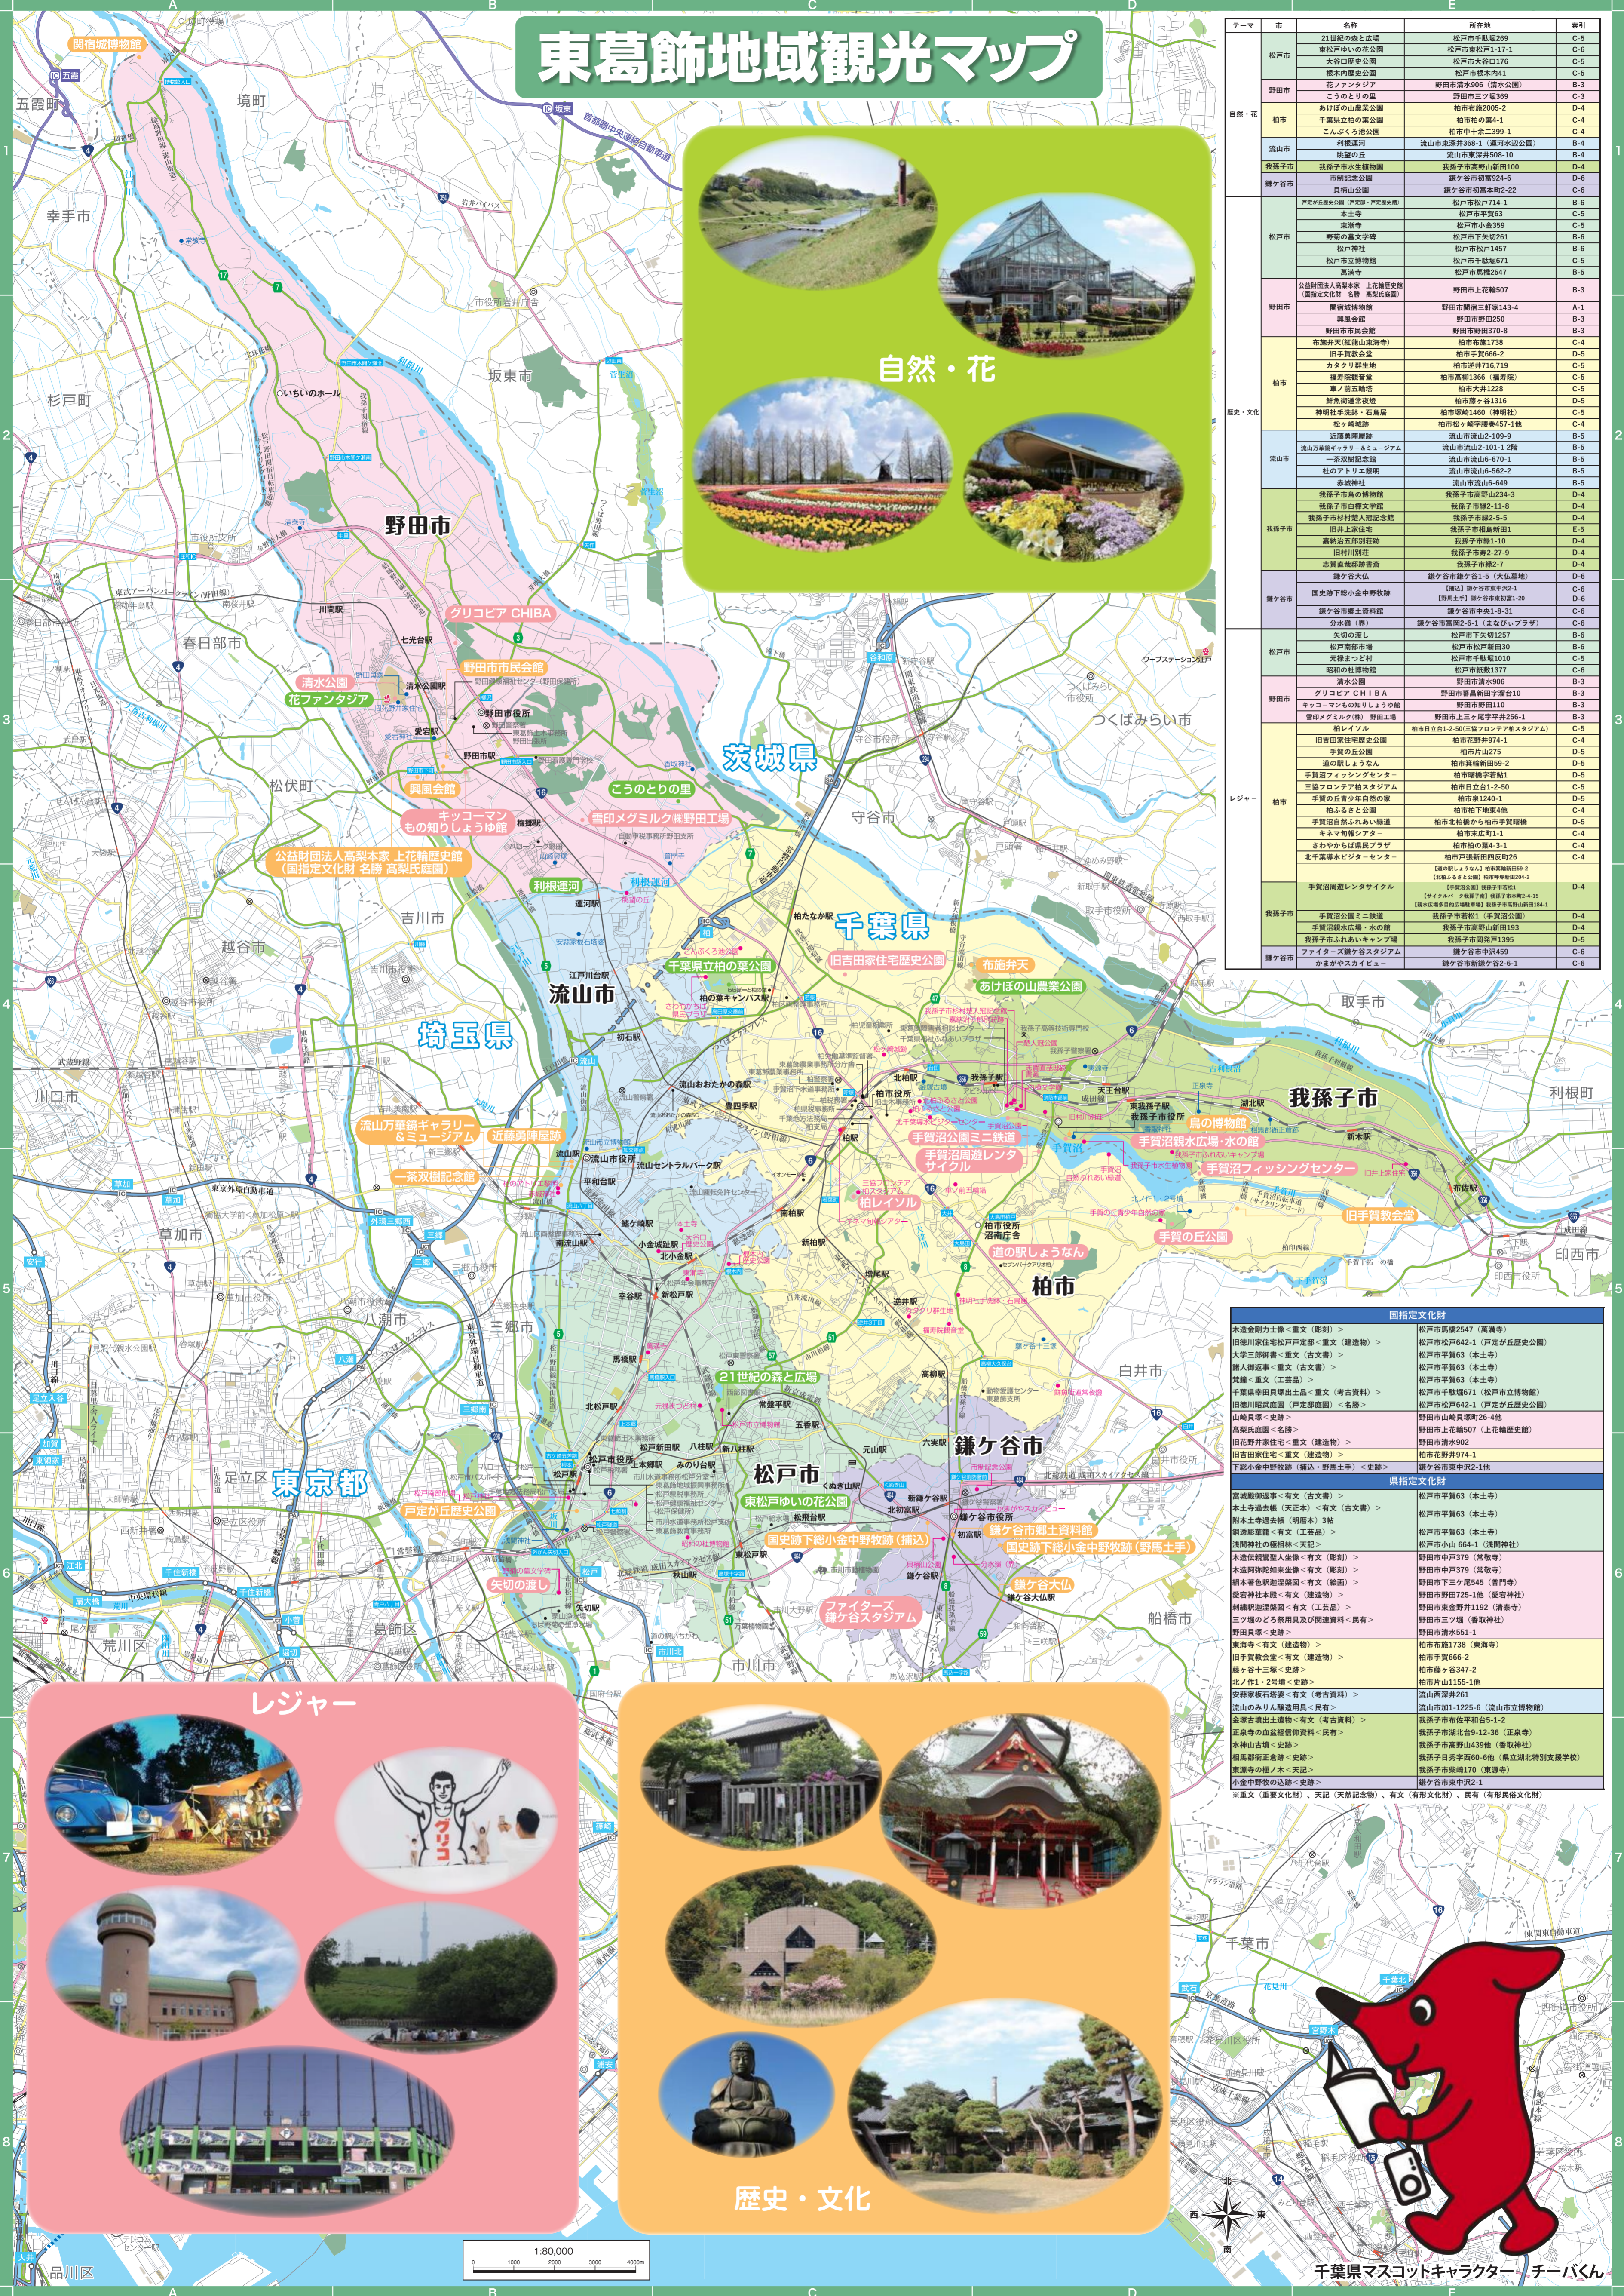

東葛飾地域観光マップ

自然・花