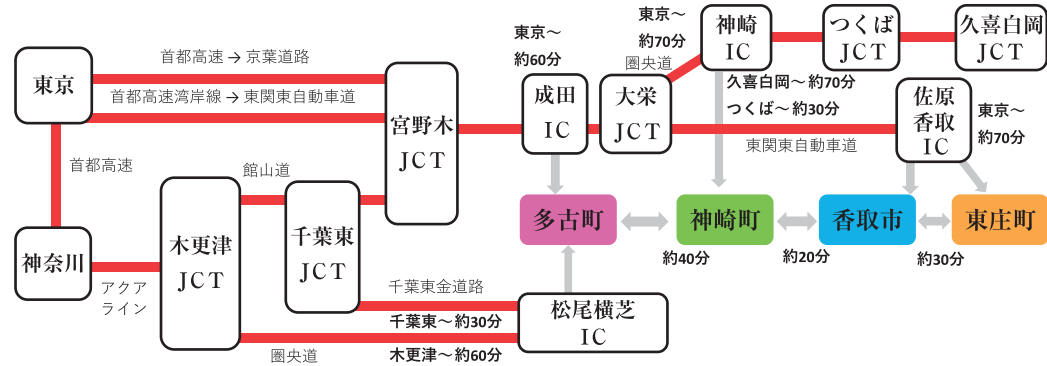

香取地域

ガイドブック

交通アクセス

車の場合

東関東自動車道の各ICを利用
圏央道の各ICを利用

電車の場合

JR線（総武線快速・総武本線・成田線）を利用
京成線（京成本線・アクセス特急・スカイライナー）を利用

バスの場合

東京駅発のバスを利用

掲載情報は、令和5年9月現在のものです。内容が変更になることがありますので、お出かけの際は事前に確認をお願いします。

ガイドブックの電子データ

コードが読み取れるスマートフォン等のカメラからコードを読み取ってください。