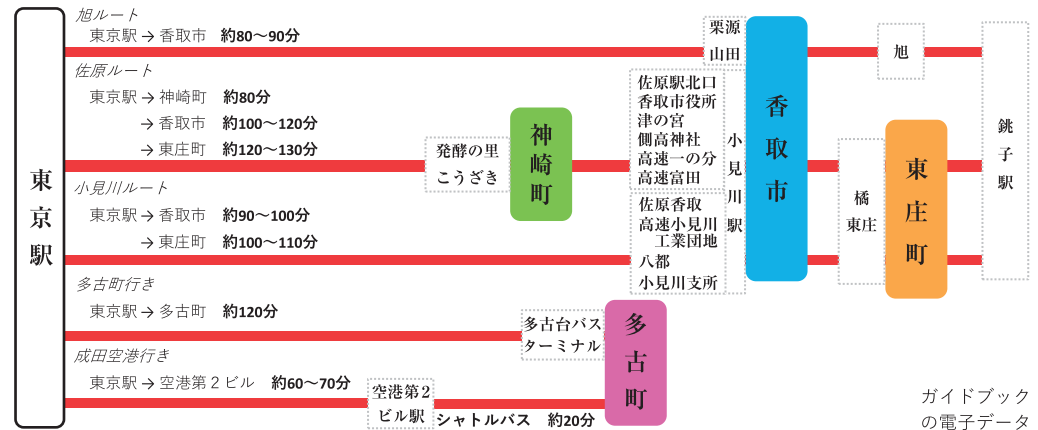

バスの場合

東京駅発のバスを利用

掲載情報は、令和5年9月現在のものです。内容が変更になることがありますので、お出かけの際は事前に確認をお願いします。

ガイドブックの電子データ

コードが読み取れるスマートフォン等のカメラからコードを読み取ってください。