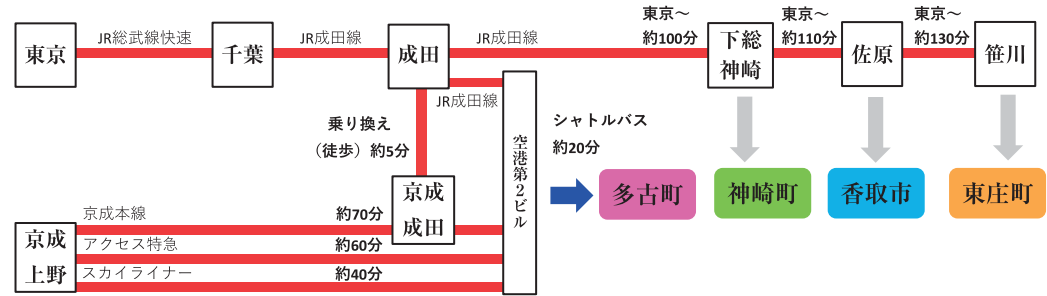

香取地域

ガイドブック

交通アクセス

車の場合

東関東自動車道の各ICを利用
圏央道の各ICを利用

電車の場合

JR線（総武線快速・総武本線・成田線）を利用
京成線（京成本線・アクセス特急・スカイライナー）を利用

バスの場合