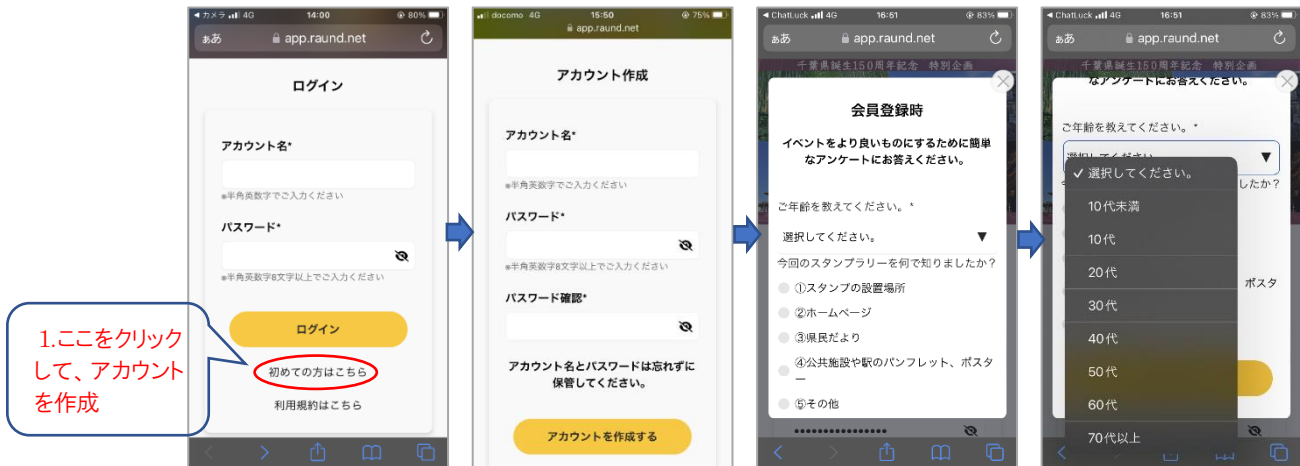

## ☆☆デジタルスタンプラリーの遊び方☆☆

- ①専用QRコードを読み取ると以下のページにつながります。
- ②利用者登録を行い、簡単なアンケートへの回答と利用規約の確認をすることで、スタンプラリーを開始することができます。

- ③スタンプラリーが始まるとホーム画面が表示されます。

※ホーム画面では、スタンプラリーの概要やスタンプの獲得状況を確認することが可能です。

千葉県マスコットキャラクター  
チーバくん

④ スポットタブを開くとスタンプスポットやおすすめの観光地等を確認することができます。

4. マップ  
又はリストを  
選択して、  
スポットを  
確認

3. スポットタブを選択

5. タブを選択してスタンプスポット以外の  
おすすめ観光地も確認可能

⑤ スタンプスポットに行くとスタンプを獲得できます。

6. 獲得したい  
スタンプスポット  
のページを表示

7. スタンプスポットに近づくと、  
スタンプを獲得可能になる。

⑥ 希望の賞品を選択して必要事項を入力の上、抽選に応募できます。

8. 特典情報を確認

9. 画面をスクロールして  
希望の賞品を確認

10. 必要スタンプ数に達すると、当該賞品が応募可能になる。  
11. 「応募フォームへ」をクリックし、簡単なアンケートと必要事項を  
入力し抽選に応募