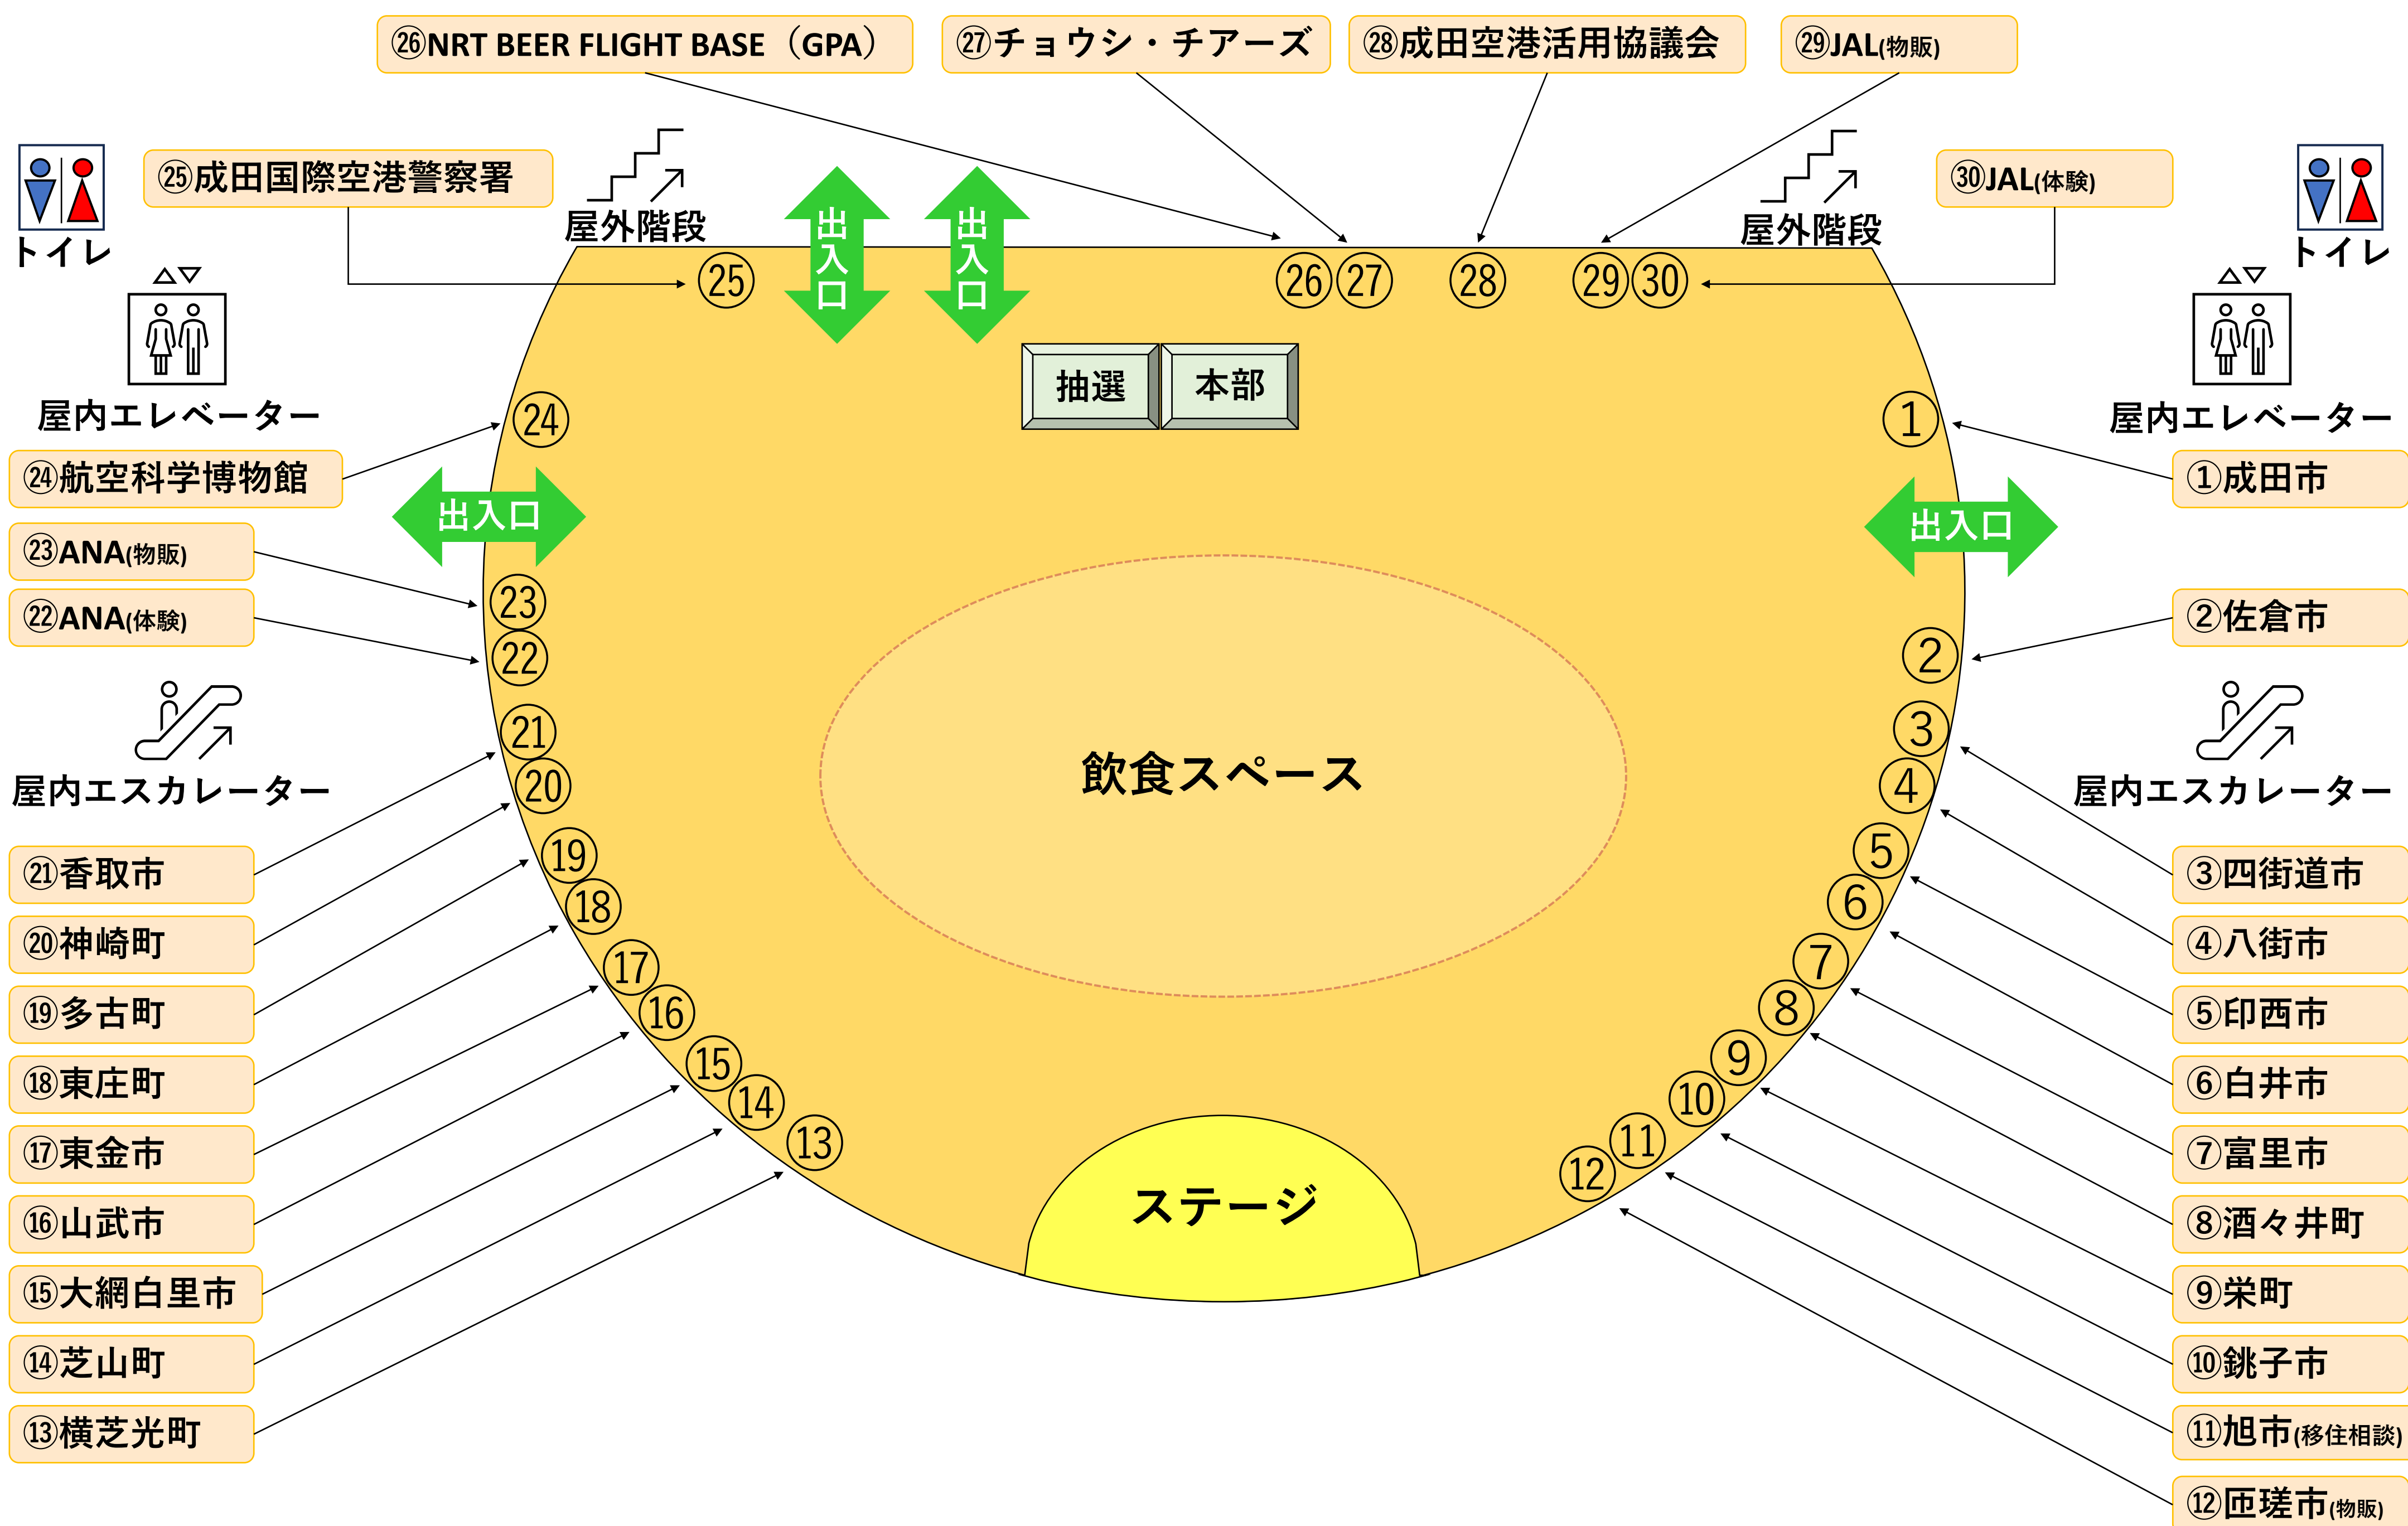

B1Fマップ

1Fマップ

各ブースの出展内容

B1Fブース

No.	団体名	出展内容
①	成田市	市制70周年記念のPRチラシ配布、うなりくんグッズ・お土産物製品の販売
②	佐倉市	佐倉市PR(チラシの配布、甲冑体験等)、クラフトビールの販売
③	四街道市	パネル展示
④	八街市	八街産落花生の試食・販売、八街市PRパンフレットの配布
⑤	印西市	いんざい君グッズの販売、啓発物資の配布
⑥	白井市	パンフレットの配布、なし坊グッズ・なしジャム・なしジュースの販売、しろいガチャ
⑦	富里市	富里ふるさと商品の販売、PR活動
⑧	酒々井町	PR冊子配布、お酒・ピーナッツ加工品の販売
⑨	栄町	どらまめ(黒大豆)を使った商品・揚げもち等の販売、PR冊子・グッズ配布
⑩	銚子市	銚子市特産品の販売、パンフレット等の配架
⑪	旭市(移住相談)	移住相談、パンフレットの配布
⑫	匝瑳市(物販)	匝瑳市特産品の販売、パンフレットの配布(観光、移住・定住)
⑬	横芝光町	観光ガイドブックの配布、移住定住相談、梅酒・UME CRAFT(発泡酒)・梅干し・梅ジャムの販売
⑭	芝山町	地元特産品の販売、観光・移住定住パンフレットの配布
⑮	大網白里市	落花生・はちみつ・水産加工品・菓子類の販売、観光パンフレットの配布
⑯	山武市	地元特産品の販売、観光PRグッズの販売・配布
⑰	東金市	ご当地ほりにし・プリン・東金産米粉クッキー・東金の蕎麦・東金産オリーブオイル等の販売
⑱	東庄町	東庄産のお肉を使った豚まんの販売、街ガチャの設置、東庄町PRパンフレットの配布
⑲	多古町	多古米おにぎりの販売、特産物等の販売、イベントチラシやパンフレットの配布
⑳	神崎町	冷やし甘酒の無料配布、パンフレット・ガイドブックの配布
㉑	香取市	マッシュルーム・フレッシュチーズの販売、市内観光ガイド・イベントチラシの配布
㉒	ANA(体験)	「ANAキッズブース」紙飛行機・オリジナルステッカーの配布、子供用制服の着用体験
㉓	ANA(物販)	ANAオリジナルグッズ、ANAレトルトカレー、ご当地ラーメン、ご当地ぬいぐるみ、雑貨の販売
㉔	航空科学博物館	航空機関連グッズの販売
㉕	成田国際空港警察署	防犯啓発チラシの配布等
㉖	NRT BEER FLIGHT BASE (GPA)	発泡酒・クラフトジン・清涼飲料水・成田空港オリジナルグッズの販売
㉗	チョウシ・チアーズ	オリジナルクラフトビールの販売
㉘	成田空港活用協議会	成田空港利用促進PR、アンケートでオリジナルノベルティプレゼント
㉙	JAL(物販)	「ジャルロイヤルケータリング」お子様用機内食、焼き菓子、ロールパン、ですかい(カップ麺)、スカイタイム等の販売
㉚	JAL(体験)	子供用制服(パイロット・キャビンアテンダント・整備士・グランドスタッフ)の着用体験

1Fブース

No.	団体名	出展内容
③①	教育庁文化財課	土器を使ったしおり作成体験
③②	房総のむら	どろめんこの絵付け体験、オリジナルグッズの販売
③③	匝瑳市(体験)	ひょうたんの絵付け体験
③④	旭市(体験)	飯岡灯台アクリルスタンドを使用したテコレーションワークショップ
③⑤	実行委員会	千葉県150周年記念パネルの展示、観光関係チラシ等の配布
③⑥	地域振興事務所(防災)	VR災害体験