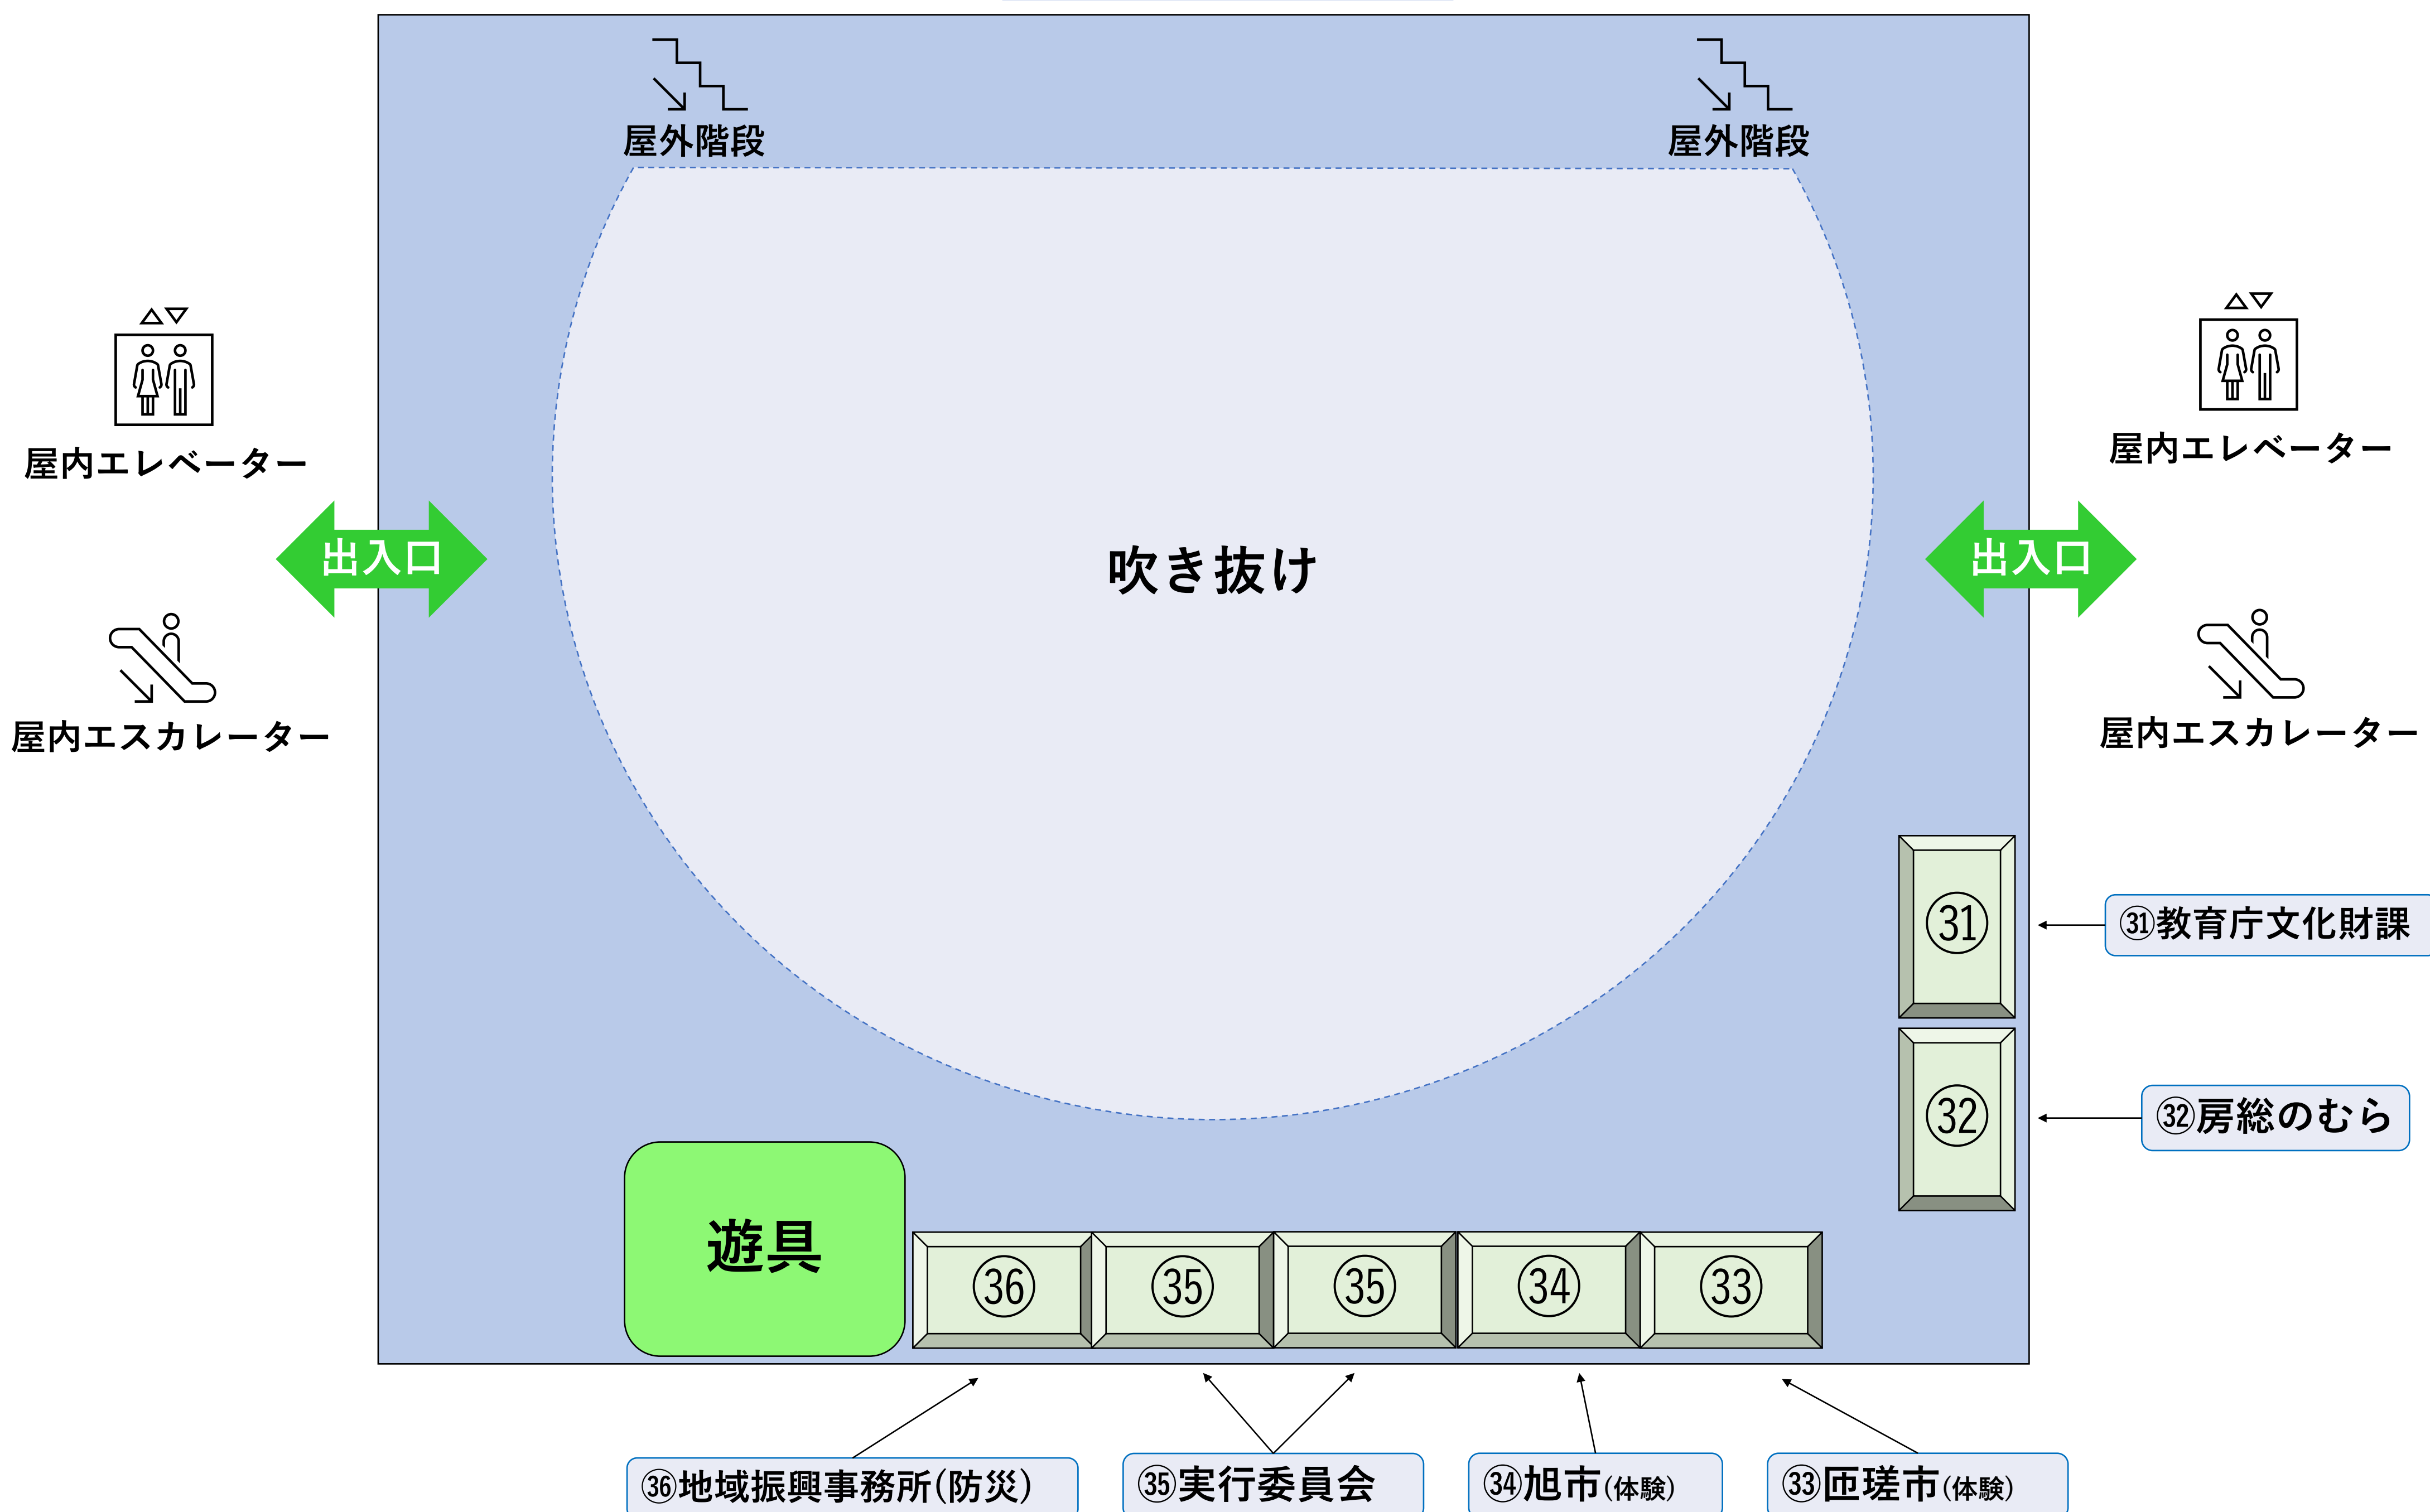

B1Fマップ

1Fマップ

各ブースの出展内容

B1Fブース

No.	団体名	出展内容
①	成田市	市制70周年記念のPRチラシ配布、うなりくんグッズ・お土産物製品の販売
②	佐倉市	佐倉市PR(チラシの配布、甲冑体験等)、クラフトビールの販売
③	四街道市	パネル展示
④	八街市	八街産落花生の試食・販売、八街市PRパンフレットの配布
⑤	印西市	いんざい君グッズの販売、啓発物資の配布
⑥	白井市	パンフレットの配布、なし坊グッズ・なしジャム・なしジュースの販売、しろいガチャ
⑦	富里市	富里ふるさと商品の販売、PR活動
⑧	酒々井町	PR冊子配布、お酒・ピーナッツ加工品の販売
⑨	栄町	どらまめ(黒大豆)を使った商品・揚げもち等の販売、PR冊子・グッズ配布
⑩	銚子市	銚子市特産品の販売、パンフレット等の配架
⑪	旭市(移住相談)	移住相談、パンフレットの配布
⑫	匝瑳市(物販)	匝瑳市特産品の販売、パンフレットの配布(観光、移住・定住)
⑬	横芝光町	観光ガイドブックの配布、移住定住相談、梅酒・UME CRAFT(発泡酒)・梅干し・梅ジャムの販売
⑭	芝山町	地元特産品の販売、観光・移住定住パンフレットの配布
⑮	大網白里市	落花生・はちみつ・水産加工品・菓子類の販売、観光パンフレットの配布
⑯	山武市	地元特産品の販売、観光PRグッズの販売・配布
⑰	東金市	ご当地ほりにし・プリン・東金産米粉クッキー・東金の蕎麦・東金産オリーブオイル等の販売
⑱	東庄町	東庄産のお肉を使った豚まんの販売、街ガチャの設置、東庄町PRパンフレットの配布
⑲	多古町	多古米おにぎりの販売、特産物等の販売、イベントチラシやパンフレットの配布
⑳	神崎町	冷やし甘酒の無料配布、パンフレット・ガイドブックの配布
㉑	香取市	マッシュルーム・フレッシュチーズの販売、市内観光ガイド・イベントチラシの配布
㉒	ANA(体験)	「ANAキッズブース」紙飛行機・オリジナルステッカーの配布、子供用制服の着用体験
㉓	ANA(物販)	ANAオリジナルグッズ、ANAレトルトカレー、ご当地ラーメン、ご当地ぬいぐるみ、雑貨の販売
㉔	航空科学博物館	航空機関連グッズの販売
㉕	成田国際空港警察署	防犯啓発チラシの配布等
㉖	NRT BEER FLIGHT BASE (GPA)	発泡酒・クラフトジン・清涼飲料水・成田空港オリジナルグッズの販売
㉗	チョウシ・チアーズ	オリジナルクラフトビールの販売
㉘	成田空港活用協議会	成田空港利用促進PR、アンケートでオリジナルノベルティプレゼント
㉙	JAL(物販)	「ジャルロイヤルケータリング」お子様用機内食、焼き菓子、ロールパン、ですかい(カップ麺)、スカイタイム等の販売
㉚	JAL(体験)	子供用制服(パイロット・キャビンアテンダント・整備士・グランドスタッフ)の着用体験

1Fブース

No.	団体名	出展内容
③①	教育庁文化財課	土器を使ったしおり作成体験
③②	房総のむら	どろめんこの絵付け体験、オリジナルグッズの販売
③③	匝瑳市(体験)	ひょうたんの絵付け体験
③④	旭市(体験)	飯岡灯台アクリルスタンドを使用したテコレーションワークショップ
③⑤	実行委員会	千葉県150周年記念パネルの展示、観光関係チラシ等の配布
③⑥	地域振興事務所(防災)	VR災害体験